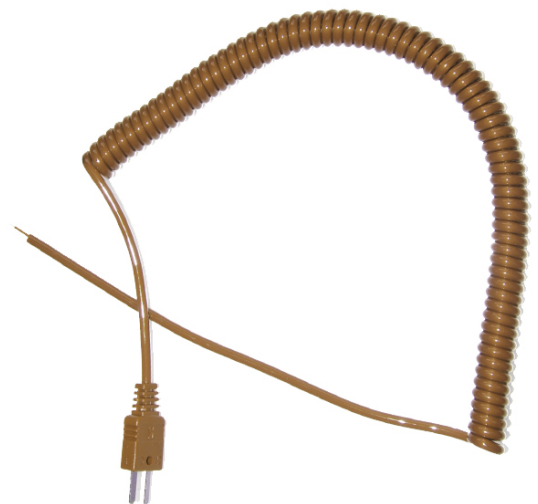

Fil de thermocouple boucl rtractable de type T (IEC)

Labfacility are the UK's leading manufacturer of Temperature Sensors, Thermocouple Connectors and associated Temperature Instrumentation and stockings of Thermocouple Cables. The Company has been trading since 1971 and is ISO9001 accredited.

Disponible en type T

Code couleur CEI

2 metres de longueur lorsqu'il est complètement déployé

Terminé par une prise miniature montée

Extérieur en polyuréthane

Specifications

Product Code	XE-7033-001
Cable Length	2M fully extended
Cable Type	Polyurethane outer
Connector Type	Thermocouple Plug
Connector Size	Miniature
Colour	Brown
Standards Met	Colour code (cores & jacket) to IEC-584-3
Thermocouple Type	T
Termination Type	Miniature Thermocouple Plug