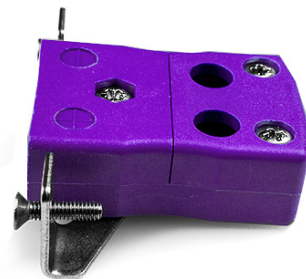

# Standard Quick Wire Panel Mount Thermocouple Connector avec Bracket en acier inoxydable JS-E-SSPFQ Type E JIS

**Standard Socket - Quick Wire with stainless steel mounting bracket**  
(dimensions in mm)

**Standard Quick Wire Panel Mount Thermocouple Connector avec Bracket en acier inoxydable JS-E-SSPFQ  
Type E JIS**

Destiné à être utilisé dans des procédés plus industriels, mais peut être utilisé dans toutes les applications comme souhaité. Connexion facile 'jab-in' pour la terminaison rapide, il suffit de pousser le fil et serrer la vis

**Spécifications****Specifications**

<b>Product Code</b>	XE-9359-001
<b>General Description</b>	Easy 'jab-in' connection for rapid termination, just push wire in and tighten screw
<b>Thermocouple Type</b>	E JIS
<b>Connector Type</b>	Quick Wire Socket with SS Bracket
<b>Connector Size</b>	Standard
<b>Colour</b>	Violet
<b>Dimensions</b>	See Schematic Drawing (Product Literature Tab)
<b>Max. Temperature</b>	220°C
<b>+Positive Contact</b>	Nickel Chromium
<b>-Negative Contact</b>	Copper Nickel
<b>Standards Met</b>	BS EN 50212:1997. RoHS