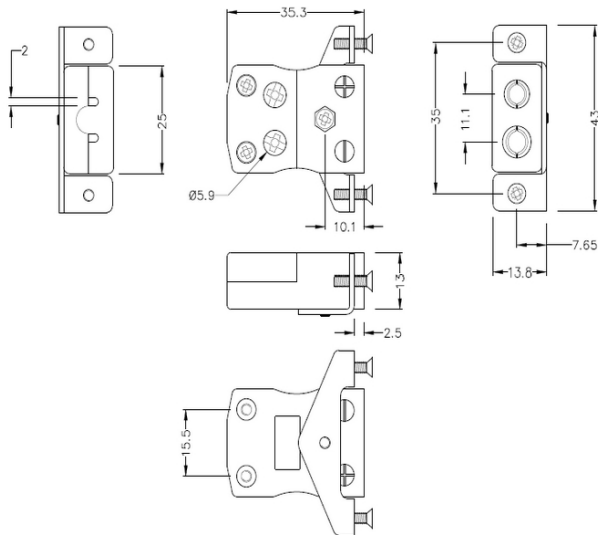

# Standard Quick Wire Panel Mount Thermocouple Connector avec Bracket en acier inoxydable JS-B-SSPFQ Type B JIS

**Standard Socket - Quick Wire with stainless steel mounting bracket**  
(dimensions in mm)

**Standard Quick Wire Panel Mount Thermocouple Connector avec Bracket en acier inoxydable JS-B-SSPFQ  
Type B JIS**

Destiné à être utilisé dans des procédés plus industriels, mais peut être utilisé dans toutes les applications comme souhaité. Connexion facile 'jab-in' pour la terminaison rapide, il suffit de pousser le fil et serrer la vis.

**Spécifications****Specifications**

<b>Product Code</b>	XE-9339-001
<b>General Description</b>	Easy 'jab-in' connection for rapid termination, just push wire in and tighten screw
<b>Thermocouple Type</b>	B JIS
<b>Connector Type</b>	Quick Wire Socket with SS Bracket
<b>Connector Size</b>	Standard
<b>Colour</b>	Grey
<b>Dimensions</b>	See Schematic Drawing (Product Literature Tab)
<b>Max. Temperature</b>	220°C
<b>+Positive Contact</b>	Copper
<b>-Negative Contact</b>	Copper
<b>Standards Met</b>	BS EN 50212:1997. RoHS