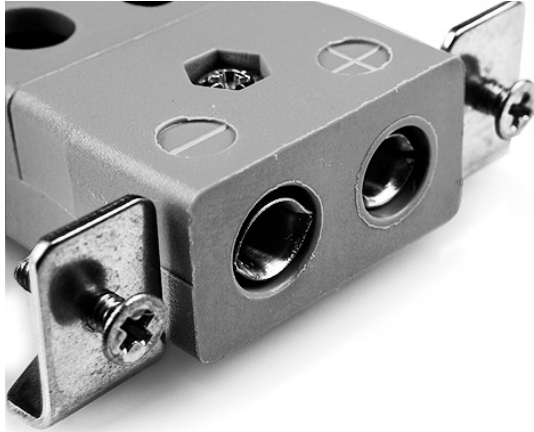

Standard Quick Wire Panel Mount Thermocouple Connector avec Bracket en acier inoxydable JS-B-SSPFQ Type B JIS

Standard Socket - Quick Wire with stainless steel mounting bracket
(dimensions in mm)

Labfacility are the UK's leading manufacturer of Temperature Sensors, Thermocouple Connectors and associated Temperature Instrumentation and stockings of Thermocouple Cables. The Company has been trading since 1971 and is ISO9001 accredited.

**Standard Quick Wire Panel Mount Thermocouple Connector avec Bracket en acier inoxydable JS-B-SSPFQ
Type B JIS**

Destiné à être utilisé dans des procédés plus industriels, mais peut être utilisé dans toutes les applications comme souhaité. Connexion facile 'jab-in' pour la terminaison rapide, il suffit de pousser le fil et serrer la vis.

Spécifications**Specifications**

Product Code	XE-9339-001
General Description	Easy 'jab-in' connection for rapid termination, just push wire in and tighten screw
Thermocouple Type	B JIS
Connector Type	Quick Wire Socket with SS Bracket
Connector Size	Standard
Colour	Grey
Dimensions	See Schematic Drawing (Product Literature Tab)
Max. Temperature	220°C
+Positive Contact	Copper
-Negative Contact	Copper
Standards Met	BS EN 50212:1997. RoHS