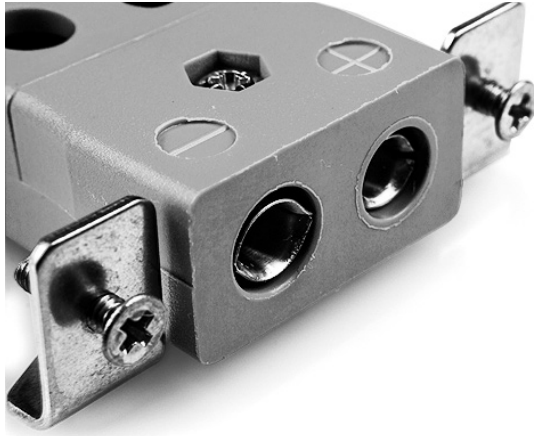

# Standard Quick Wire Panel Mount Thermocouple Connector avec Bracket en acier inoxydable JS-B-SSPFQ Type B JIS

**Standard Socket - Quick Wire with stainless steel mounting bracket**  
(dimensions in mm)

**Standard Quick Wire Panel Mount Thermocouple Connector avec Bracket en acier inoxydable JS-B-SSPFQ  
Type B JIS**

Destiné à être utilisé dans des procédés plus industriels, mais peut être utilisé dans toutes les applications comme souhaité. Connexion facile 'jab-in' pour la terminaison rapide, il suffit de pousser le fil et serrer la vis.

**Spécifications****Specifications**

<b>Product Code</b>	XE-9339-001
<b>General Description</b>	Easy 'jab-in' connection for rapid termination, just push wire in and tighten screw
<b>Thermocouple Type</b>	B JIS
<b>Connector Type</b>	Quick Wire Socket with SS Bracket
<b>Connector Size</b>	Standard
<b>Colour</b>	Grey
<b>Dimensions</b>	See Schematic Drawing (Product Literature Tab)
<b>Max. Temperature</b>	220°C
<b>+Positive Contact</b>	Copper
<b>-Negative Contact</b>	Copper
<b>Standards Met</b>	BS EN 50212:1997. RoHS