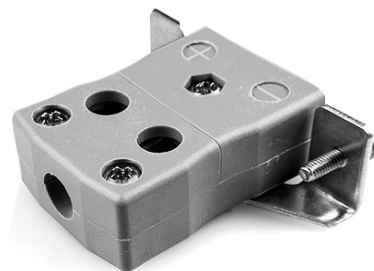

# Standard Quick Wire Panel Mount Thermocouple Connector avec Bracket en acier inoxydable JS-B-SSPFQ Type B JIS

**Standard Socket - Quick Wire with stainless steel mounting bracket**  
(dimensions in mm)

**Standard Quick Wire Panel Mount Thermocouple Connector avec Bracket en acier inoxydable JS-B-SSPFQ  
Type B JIS**

Destiné à être utilisé dans des procédés plus industriels, mais peut être utilisé dans toutes les applications comme souhaité. Connexion facile 'jab-in' pour la terminaison rapide, il suffit de pousser le fil et serrer la vis.

**Spécifications****Specifications**

<b>Product Code</b>	XE-9339-001
<b>General Description</b>	Easy 'jab-in' connection for rapid termination, just push wire in and tighten screw
<b>Thermocouple Type</b>	B JIS
<b>Connector Type</b>	Quick Wire Socket with SS Bracket
<b>Connector Size</b>	Standard
<b>Colour</b>	Grey
<b>Dimensions</b>	See Schematic Drawing (Product Literature Tab)
<b>Max. Temperature</b>	220°C
<b>+Positive Contact</b>	Copper
<b>-Negative Contact</b>	Copper
<b>Standards Met</b>	BS EN 50212:1997. RoHS