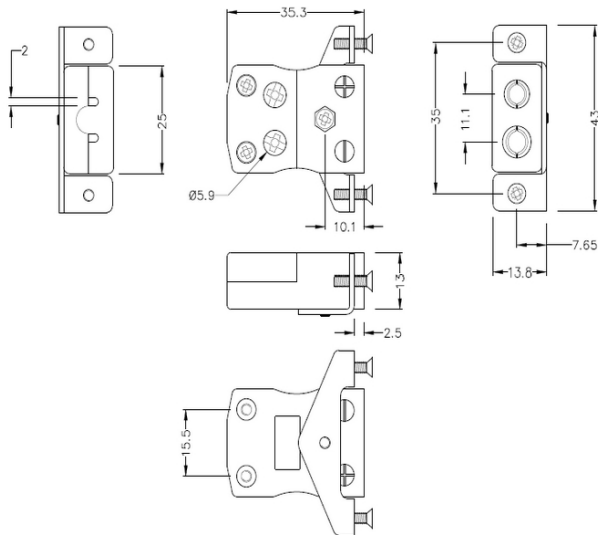

Standard Quick Wire Panel Mount Thermocouple Connector avec Bracket en acier inoxydable JS-R/S-SSPFQ Type R/S JIS

Standard Socket - Quick Wire with stainless steel mounting bracket
(dimensions in mm)

Labfacility are the UK's leading manufacturer of Temperature Sensors, Thermocouple Connectors and associated Temperature Instrumentation and stockings of Thermocouple Cables. The Company has been trading since 1971 and is ISO9001 accredited.

**Standard Quick Wire Panel Mount Thermocouple Connector avec Bracket en acier inoxydable JS-R/S-SSPFQ
Type R/S JIS**

Destiné à être utilisé dans des procédés plus industriels, mais peut être utilisé dans toutes les applications comme souhaité. Connexion facile 'jab-in' pour la terminaison rapide, il suffit de pousser le fil et serrer la vis

Spécifications**Specifications**

Product Code	XE-9319-001
General Description	Easy 'jab-in' connection for rapid termination, just push wire in and tighten screw
Thermocouple Type	R/S JIS
Connector Type	Quick Wire Socket with SS Bracket
Connector Size	Standard
Colour	Black
Dimensions	See Schematic Drawing (Product Literature Tab)
Max. Temperature	220°C
+Positive Contact	Copper
-Negative Contact	Copper Alloy
Standards Met	BS EN 50212:1997. RoHS