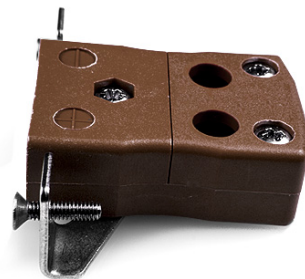

# Standard Quick Wire Panel Mount Thermocouple Connector avec Bracket en acier inoxydable JS-T-SSPFQ Type T JIS

**Standard Socket - Quick Wire with stainless steel mounting bracket**  
(dimensions in mm)

**Standard Quick Wire Panel Mount Thermocouple Connector avec Bracket en acier inoxydable JS-T-SSPFQ  
Type T JIS**

Destiné à être utilisé dans des procédés plus industriels, mais peut être utilisé dans toutes les applications comme souhaité. Connexion facile 'jab-in' pour la terminaison rapide, il suffit de pousser le fil et serrer la vis

**Spécifications****Specifications**

<b>Product Code</b>	XE-9379-001
<b>General Description</b>	Easy 'jab-in' connection for rapid termination, just push wire in and tighten screw
<b>Thermocouple Type</b>	T JIS
<b>Connector Type</b>	Quick Wire Socket with SS Bracket
<b>Connector Size</b>	Standard
<b>Colour</b>	Brown
<b>Dimensions</b>	See Schematic Drawing (Product Literature Tab)
<b>Max. Temperature</b>	220°C
<b>+Positive Contact</b>	Copper
<b>-Negative Contact</b>	Copper Nickel
<b>Standards Met</b>	BS EN 50212:1997. RoHS