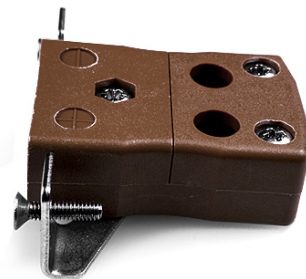

Standard Quick Wire Panel Mount Thermocouple Connector avec Bracket en acier inoxydable JS-T-SSPFQ Type T JIS

Standard Socket - Quick Wire with stainless steel mounting bracket
(dimensions in mm)

Labfacility are the UK's leading manufacturer of Temperature Sensors, Thermocouple Connectors and associated Temperature Instrumentation and stockings of Thermocouple Cables. The Company has been trading since 1971 and is ISO9001 accredited.

**Standard Quick Wire Panel Mount Thermocouple Connector avec Bracket en acier inoxydable JS-T-SSPFQ
Type T JIS**

Destiné à être utilisé dans des procédés plus industriels, mais peut être utilisé dans toutes les applications comme souhaité. Connexion facile 'jab-in' pour la terminaison rapide, il suffit de pousser le fil et serrer la vis

Spécifications**Specifications**

Product Code	XE-9379-001
General Description	Easy 'jab-in' connection for rapid termination, just push wire in and tighten screw
Thermocouple Type	T JIS
Connector Type	Quick Wire Socket with SS Bracket
Connector Size	Standard
Colour	Brown
Dimensions	See Schematic Drawing (Product Literature Tab)
Max. Temperature	220°C
+Positive Contact	Copper
-Negative Contact	Copper Nickel
Standards Met	BS EN 50212:1997. RoHS