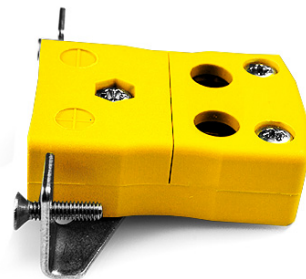

Standard Quick Wire Panel Mount Thermocouple Connector avec Bracket en acier inoxydable JS-J-SSPFQ Type J JIS

Standard Socket - Quick Wire with stainless steel mounting bracket
(dimensions in mm)

Labfacility are the UK's leading manufacturer of Temperature Sensors, Thermocouple Connectors and associated Temperature Instrumentation and stockings of Thermocouple Cables. The Company has been trading since 1971 and is ISO9001 accredited.

**Standard Quick Wire Panel Mount Thermocouple Connector avec Bracket en acier inoxydable JS-J-SSPFQ
Type J JIS**

Destiné à être utilisé dans des procédés plus industriels, mais peut être utilisé dans toutes les applications comme souhaité. Connexion facile 'jab-in' pour la terminaison rapide, il suffit de pousser le fil et serrer la vis

Spécifications**Specifications**

Product Code	XE-9299-001
General Description	Easy 'jab-in' connection for rapid termination, just push wire in and tighten screw
Thermocouple Type	J JIS
Connector Type	Quick Wire Socket with SS Bracket
Connector Size	Standard
Colour	Yellow
Dimensions	See Schematic Drawing (Product Literature Tab)
Max. Temperature	220°C
+Positive Contact	Iron
-Negative Contact	Copper Nickel
Standards Met	BS EN 50212:1997. RoHS