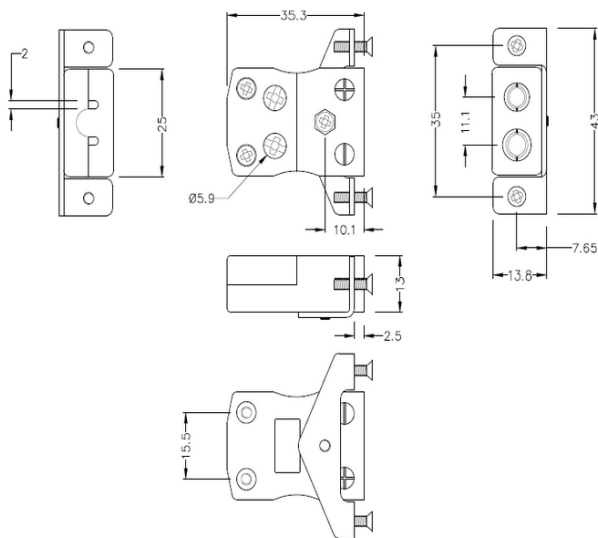

Standard Quick Wire Panel Mount Thermocouple Connector avec Bracket en acier inoxydable JS-K-SSPFQ Type K JIS

Standard Socket - Quick Wire with stainless steel mounting bracket
(dimensions in mm)

Labfacility are the UK's leading manufacturer of Temperature Sensors, Thermocouple Connectors and associated Temperature Instrumentation and stockings of Thermocouple Cables. The Company has been trading since 1971 and is ISO9001 accredited.

**Standard Quick Wire Panel Mount Thermocouple Connector avec Bracket en acier inoxydable JS-K-SSPFQ
Type K JIS**

Destiné à être utilisé dans des procédés plus industriels, mais peut être utilisé dans toutes les applications comme souhaité. Connexion facile 'jab-in' pour la terminaison rapide, il suffit de pousser le fil et serrer la vis

Spécifications**Specifications**

Product Code	XE-9279-001
General Description	Easy 'jab-in' connection for rapid termination, just push wire in and tighten screw
Thermocouple Type	K JIS
Connector Type	Quick Wire Socket with SS Bracket
Connector Size	Standard
Colour	Blue
Dimensions	See Schematic Drawing (Product Literature Tab)
Max. Temperature	220°C
+Positive Contact	Nickel Chromium
-Negative Contact	Nickel Alloy
Standards Met	BS EN 50212:1997. RoHS