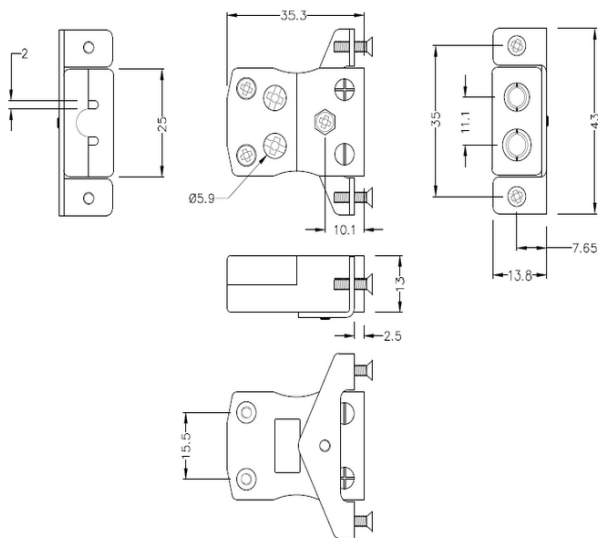

# Standard Quick Wire Panel Mount Thermocouple Connector avec Bracket en acier inoxydable JS-K-SSPFQ Type K JIS

**Standard Socket - Quick Wire with stainless steel mounting bracket**  
(dimensions in mm)

**Standard Quick Wire Panel Mount Thermocouple Connector avec Bracket en acier inoxydable JS-K-SSPFQ  
Type K JIS**

Destiné à être utilisé dans des procédés plus industriels, mais peut être utilisé dans toutes les applications comme souhaité. Connexion facile 'jab-in' pour la terminaison rapide, il suffit de pousser le fil et serrer la vis

**Spécifications****Specifications**

<b>Product Code</b>	XE-9279-001
<b>General Description</b>	Easy 'jab-in' connection for rapid termination, just push wire in and tighten screw
<b>Thermocouple Type</b>	K JIS
<b>Connector Type</b>	Quick Wire Socket with SS Bracket
<b>Connector Size</b>	Standard
<b>Colour</b>	Blue
<b>Dimensions</b>	See Schematic Drawing (Product Literature Tab)
<b>Max. Temperature</b>	220°C
<b>+Positive Contact</b>	Nickel Chromium
<b>-Negative Contact</b>	Nickel Alloy
<b>Standards Met</b>	BS EN 50212:1997. RoHS