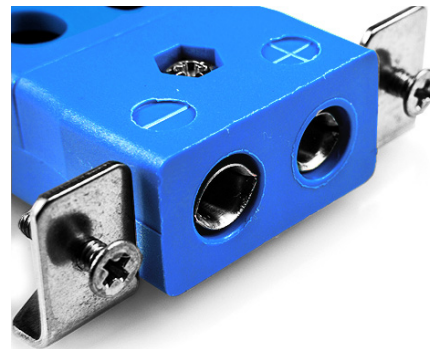

Standard Quick Wire Panel Mount Thermocouple Connector avec Bracket en acier inoxydable JS-K-SSPFQ Type K JIS

Standard Socket - Quick Wire with stainless steel mounting bracket
(dimensions in mm)

Labfacility are the UK's leading manufacturer of Temperature Sensors, Thermocouple Connectors and associated Temperature Instrumentation and stockings of Thermocouple Cables. The Company has been trading since 1971 and is ISO9001 accredited.

**Standard Quick Wire Panel Mount Thermocouple Connector avec Bracket en acier inoxydable JS-K-SSPFQ
Type K JIS**

Destiné à être utilisé dans des procédés plus industriels, mais peut être utilisé dans toutes les applications comme souhaité. Connexion facile 'jab-in' pour la terminaison rapide, il suffit de pousser le fil et serrer la vis

Spécifications**Specifications**

Product Code	XE-9279-001
General Description	Easy 'jab-in' connection for rapid termination, just push wire in and tighten screw
Thermocouple Type	K JIS
Connector Type	Quick Wire Socket with SS Bracket
Connector Size	Standard
Colour	Blue
Dimensions	See Schematic Drawing (Product Literature Tab)
Max. Temperature	220°C
+Positive Contact	Nickel Chromium
-Negative Contact	Nickel Alloy
Standards Met	BS EN 50212:1997. RoHS