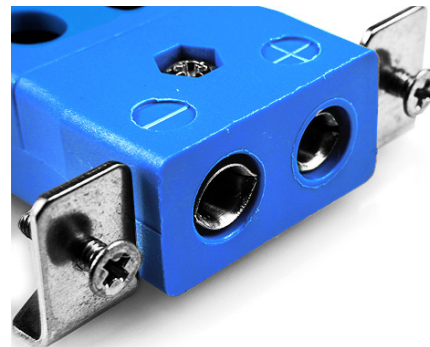

# Standard Quick Wire Panel Mount Thermocouple Connector avec Bracket en acier inoxydable JS-K-SSPFQ Type K JIS

**Standard Socket - Quick Wire with stainless steel mounting bracket**  
(dimensions in mm)

**Standard Quick Wire Panel Mount Thermocouple Connector avec Bracket en acier inoxydable JS-K-SSPFQ  
Type K JIS**

Destiné à être utilisé dans des procédés plus industriels, mais peut être utilisé dans toutes les applications comme souhaité. Connexion facile 'jab-in' pour la terminaison rapide, il suffit de pousser le fil et serrer la vis

**Spécifications****Specifications**

<b>Product Code</b>	XE-9279-001
<b>General Description</b>	Easy 'jab-in' connection for rapid termination, just push wire in and tighten screw
<b>Thermocouple Type</b>	K JIS
<b>Connector Type</b>	Quick Wire Socket with SS Bracket
<b>Connector Size</b>	Standard
<b>Colour</b>	Blue
<b>Dimensions</b>	See Schematic Drawing (Product Literature Tab)
<b>Max. Temperature</b>	220°C
<b>+Positive Contact</b>	Nickel Chromium
<b>-Negative Contact</b>	Nickel Alloy
<b>Standards Met</b>	BS EN 50212:1997. RoHS