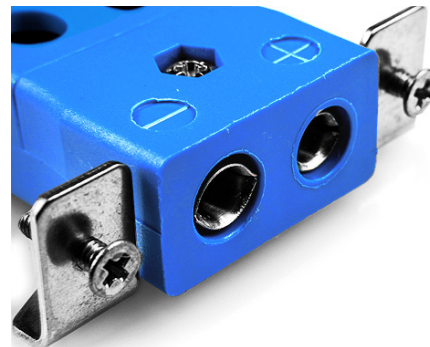

Standard Quick Wire Panel Mount Thermocouple Connector avec Bracket en acier inoxydable JS-K-SSPFQ Type K JIS

Standard Socket - Quick Wire with stainless steel mounting bracket
(dimensions in mm)

Labfacility are the UK's leading manufacturer of Temperature Sensors, Thermocouple Connectors and associated Temperature Instrumentation and stockings of Thermocouple Cables. The Company has been trading since 1971 and is ISO9001 accredited.

**Standard Quick Wire Panel Mount Thermocouple Connector avec Bracket en acier inoxydable JS-K-SSPFQ
Type K JIS**

Destiné à être utilisé dans des procédés plus industriels, mais peut être utilisé dans toutes les applications comme souhaité. Connexion facile 'jab-in' pour la terminaison rapide, il suffit de pousser le fil et serrer la vis

Spécifications**Specifications**

Product Code	XE-9279-001
General Description	Easy 'jab-in' connection for rapid termination, just push wire in and tighten screw
Thermocouple Type	K JIS
Connector Type	Quick Wire Socket with SS Bracket
Connector Size	Standard
Colour	Blue
Dimensions	See Schematic Drawing (Product Literature Tab)
Max. Temperature	220°C
+Positive Contact	Nickel Chromium
-Negative Contact	Nickel Alloy
Standards Met	BS EN 50212:1997. RoHS