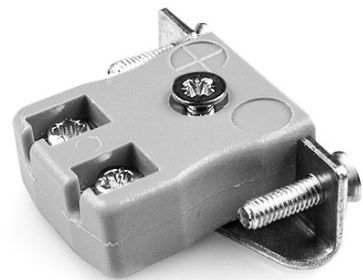

# Miniature Quick Wire Panel Mount Thermocouple Connector avec Bracket en acier inoxydable JM-B-SSPFQ Type B JIS

**Miniature Socket -**

**Quick Wire with stainless steel mounting bracket**

(dimensions in mm)

**Miniature Quick Wire Thermocouple Connector Panel Mount avec Bracket en acier inoxydable JM-B-SSPFQ  
Type B JIS**

Les prises miniatures de taille fournies avec des supports en acier inoxydable, permet un ajustement rapide, fiable et robuste dans le panneau

**Spécifications****Specifications**

<b>Product Code</b>	XE-9219-001
<b>General Description</b>	Contacts are polarized to ensure correct connection
<b>Thermocouple Type</b>	B JIS
<b>Connector Type</b>	Quick Wire Socket with SS Bracket
<b>Connector Size</b>	Miniature
<b>Colour</b>	Grey
<b>Max. Temperature</b>	220°C
<b>+Positive Contact</b>	Copper
<b>-Negative Contact</b>	Copper
<b>Standards Met</b>	BS EN 50212:1997. RoHS