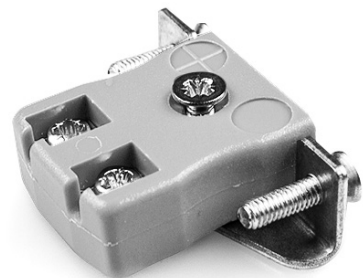

# Miniature Quick Wire Panel Mount Thermocouple Connector avec Bracket en acier inoxydable JM-B-SSPFQ Type B JIS

**Miniature Socket -**

**Quick Wire with stainless steel mounting bracket**

(dimensions in mm)

**Miniature Quick Wire Thermocouple Connector Panel Mount avec Bracket en acier inoxydable JM-B-SSPFQ  
Type B JIS**

Les prises miniatures de taille fournies avec des supports en acier inoxydable, permet un ajustement rapide, fiable et robuste dans le panneau

**Spécifications****Specifications**

<b>Product Code</b>	XE-9219-001
<b>General Description</b>	Contacts are polarized to ensure correct connection
<b>Thermocouple Type</b>	B JIS
<b>Connector Type</b>	Quick Wire Socket with SS Bracket
<b>Connector Size</b>	Miniature
<b>Colour</b>	Grey
<b>Max. Temperature</b>	220°C
<b>+Positive Contact</b>	Copper
<b>-Negative Contact</b>	Copper
<b>Standards Met</b>	BS EN 50212:1997. RoHS