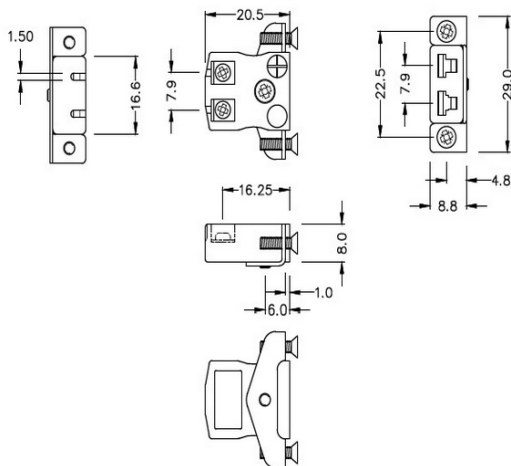

# Miniature Quick Wire Panel Mount Thermocouple Connector avec Stainless Steel Bracket JM-J-SSPFQ Type J JIS

**Miniature Socket -**

**Quick Wire with stainless steel mounting bracket**

(dimensions in mm)

**Miniature Quick Wire Thermocouple Connector Panel Mount avec Bracket en acier inoxydable JM-J-SSPFQ  
Type J JIS**

Les prises miniatures de taille fournies avec des supports en acier inoxydable, permet un ajustement rapide, fiable et robuste dans le panneau

**Spécifications****Specifications**

<b>Product Code</b>	XE-9179-001
<b>General Description</b>	Contacts are polarized to ensure correct connection
<b>Thermocouple Type</b>	J JIS
<b>Connector Type</b>	Quick Wire Socket with SS Bracket
<b>Connector Size</b>	Miniature
<b>Colour</b>	Yellow
<b>Max. Temperature</b>	220°C
<b>+Positive Contact</b>	Iron
<b>-Negative Contact</b>	Copper Nickel
<b>Standards Met</b>	BS EN 50212:1997. RoHS