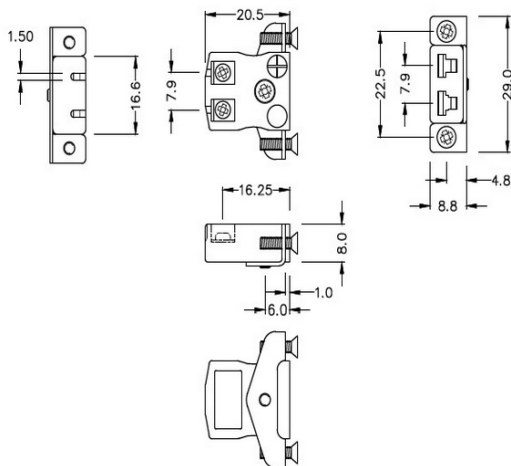

# Miniature Quick Wire Panel Mount Thermocouple Connector avec Stainless Steel Bracket JM-K-SSPFQ Type K JIS

**Miniature Socket -**

**Quick Wire with stainless steel mounting bracket**

(dimensions in mm)

**Miniature Quick Wire Thermocouple Connector Panel Mount avec Bracket en acier inoxydable JM-K-SSPFQ  
Type K JIS**

Les prises miniatures de taille fournies avec des supports en acier inoxydable, permet un ajustement rapide, fiable et robuste dans le panneau

**Spécifications****Specifications**

<b>Product Code</b>	XE-9159-001
<b>General Description</b>	Contacts are polarized to ensure correct connection
<b>Thermocouple Type</b>	K JIS
<b>Connector Type</b>	Quick Wire Socket with SS Bracket
<b>Connector Size</b>	Miniature
<b>Colour</b>	Blue
<b>Max. Temperature</b>	220°C
<b>+Positive Contact</b>	Nickel Chromium
<b>-Negative Contact</b>	Nickel Alloy
<b>Standards Met</b>	BS EN 50212:1997. RoHS