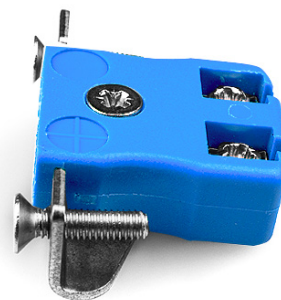

# Miniature Quick Wire Panel Mount Thermocouple Connector avec Stainless Steel Bracket JM-K-SSPFQ Type K JIS

**Miniature Socket -**

**Quick Wire with stainless steel mounting bracket**

(dimensions in mm)

**Miniature Quick Wire Thermocouple Connector Panel Mount avec Bracket en acier inoxydable JM-K-SSPFQ  
Type K JIS**

Les prises miniatures de taille fournies avec des supports en acier inoxydable, permet un ajustement rapide, fiable et robuste dans le panneau

**Spécifications****Specifications**

<b>Product Code</b>	XE-9159-001
<b>General Description</b>	Contacts are polarized to ensure correct connection
<b>Thermocouple Type</b>	K JIS
<b>Connector Type</b>	Quick Wire Socket with SS Bracket
<b>Connector Size</b>	Miniature
<b>Colour</b>	Blue
<b>Max. Temperature</b>	220°C
<b>+Positive Contact</b>	Nickel Chromium
<b>-Negative Contact</b>	Nickel Alloy
<b>Standards Met</b>	BS EN 50212:1997. RoHS