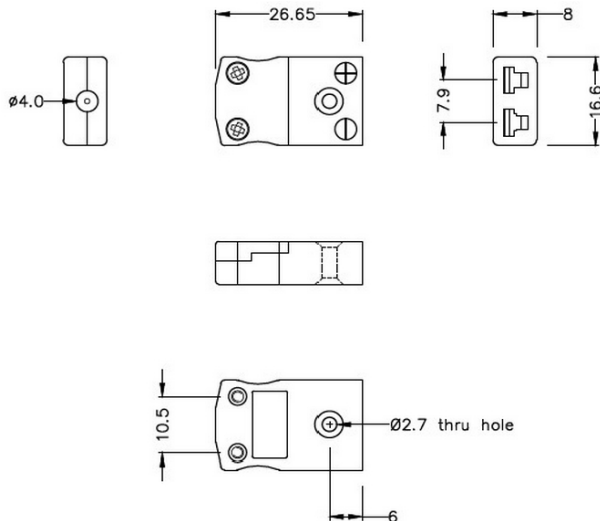

Miniature Thermocouple Connecteur en ligne Socket JM-E-FS Type E JIS

Miniature in-line Socket
(dimensions in mm)

Labfacility are the UK's leading manufacturer of Temperature Sensors, Thermocouple Connectors and associated Temperature Instrumentation and stockings of Thermocouple Cables. The Company has been trading since 1971 and is ISO9001 accredited.

Miniature Thermocouple Connecteur en ligne Socket JM-E-FS Type E JIS

Idéal pour une utilisation a usage général, tous les contacts sont polarisés pour assurer une connexion correcte. Ces connecteurs accepteront le câble thermocouple jusqu'à 4 mm de diamètre.

Spécifications**Specifications**

Product Code	XE-9232-001
General Description	Ideal for general purpose use. Contacts are polarised to ensure correct connection.
Thermocouple Type	E JIS
Connector Type	Socket
Connector Size	Miniature
Colour	Violet
Max. Temperature	220°C
+Positive Contact	Nickel Chromium
-Negative Contact	Copper Nickel
Standards Met	BS EN 50212:1997. RoHS