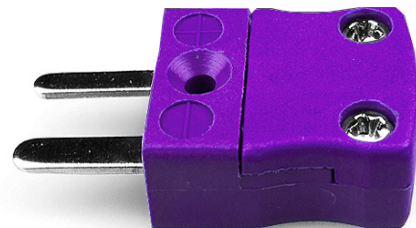

Miniature Thermocouple Connector Plug JM-E-M Type E JIS

Miniature in-line Plug
(dimensions in mm)

Labfacility are the UK's leading manufacturer of Temperature Sensors, Thermocouple Connectors and associated Temperature Instrumentation and stockings of Thermocouple Cables. The Company has been trading since 1971 and is ISO9001 accredited.

Miniature Thermocouple Connector Plug JM-E-M Type E JIS

Avec des broches plates pour convenir au type de thermocouple et idéales pour une utilisation générale, tous les contacts sont polarisés pour assurer une connexion correcte. Ces connecteurs accepteront le câble thermocouple jusqu'à 4 mm de diamètre.

Spécifications**Specifications**

Product Code	XE-9230-001
General Description	Ideal for general purpose use. Contacts are polarised to ensure correct connection.
Thermocouple Type	E JIS
Connector Type	Plug
Connector Size	Miniature
Colour	Violet
Max. Temperature	220°C
Pins	Flat Pins
+Positive Contact	Nickel Chromium
-Negative Contact	Copper Nickel
Standards Met	BS EN 50212:1997. RoHS