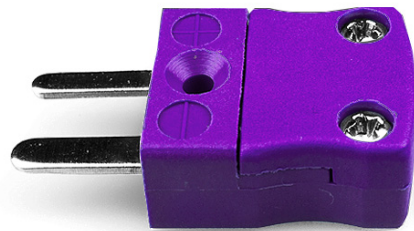

Miniature Thermocouple Connector Plug JM-E-M Type E JIS

Miniature in-line Plug
(dimensions in mm)

Labfacility are the UK's leading manufacturer of Temperature Sensors, Thermocouple Connectors and associated Temperature Instrumentation and stockings of Thermocouple Cables. The Company has been trading since 1971 and is ISO9001 accredited.

Miniature Thermocouple Connector Plug JM-E-M Type E JIS

Avec des broches plates pour convenir au type de thermocouple et idéales pour une utilisation générale, tous les contacts sont polarisés pour assurer une connexion correcte. Ces connecteurs accepteront le câble thermocouple jusqu'à 4 mm de diamètre.

Spécifications**Specifications**

Product Code	XE-9230-001
General Description	Ideal for general purpose use. Contacts are polarised to ensure correct connection.
Thermocouple Type	E JIS
Connector Type	Plug
Connector Size	Miniature
Colour	Violet
Max. Temperature	220°C
Pins	Flat Pins
+Positive Contact	Nickel Chromium
-Negative Contact	Copper Nickel
Standards Met	BS EN 50212:1997. RoHS