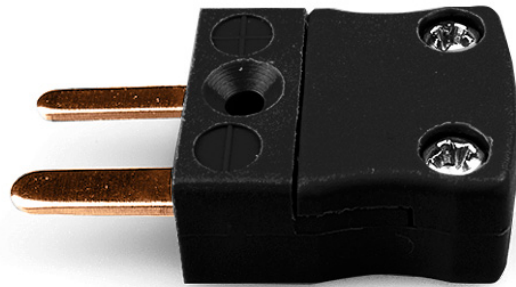

Miniature Thermocouple Connector Plug JM-R/S-M Type R/S JIS

Miniature in-line Plug
(dimensions in mm)

Labfacility are the UK's leading manufacturer of Temperature Sensors, Thermocouple Connectors and associated Temperature Instrumentation and stockings of Thermocouple Cables. The Company has been trading since 1971 and is ISO9001 accredited.

Miniature Thermocouple Connector Plug JM-R/S-M Type R/S JIS

Avec des broches plates pour convenir au type de thermocouple et idéales pour une utilisation générale, tous les contacts sont polarisés pour assurer une connexion correcte. Ces connecteurs accepteront le câble thermocouple jusqu'à 4 mm de diamètre.

Spécifications**Specifications**

Product Code	XE-9190-001
General Description	Ideal for general purpose use. Contacts are polarised to ensure correct connection.
Thermocouple Type	R/S JIS
Connector Type	Plug
Connector Size	Miniature
Colour	Black
Max. Temperature	220°C
Pins	Flat Pins
+Positive Contact	Copper
-Negative Contact	Copper Alloy
Standards Met	BS EN 50212:1997. RoHS