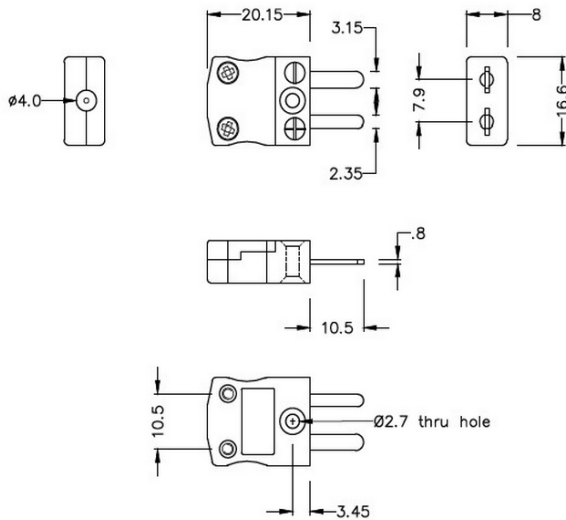

## Miniature Thermocouple Connector Plug JM-R/S-M Type R/S JIS

**Miniature in-line Plug**  
(dimensions in mm)

Labfacility are the UK's leading manufacturer of Temperature Sensors, Thermocouple Connectors and associated Temperature Instrumentation and stockings of Thermocouple Cables. The Company has been trading since 1971 and is ISO9001 accredited.

**Miniature Thermocouple Connector Plug JM-R/S-M Type R/S JIS**

Avec des broches plates pour convenir au type de thermocouple et idéales pour une utilisation générale, tous les contacts sont polarisés pour assurer une connexion correcte. Ces connecteurs accepteront le câble thermocouple jusqu'à 4 mm de diamètre.

**Spécifications****Specifications**

|                            |   |
|----------------------------|---|
| <b>Product Code</b>        | XE-9190-001   |
| <b>General Description</b> | Ideal for general purpose use. Contacts are polarised to ensure correct connection. |
| <b>Thermocouple Type</b>   | R/S JIS   |
| <b>Connector Type</b>      | Plug  |
| <b>Connector Size</b>      | Miniature   |
| <b>Colour</b>              | Black   |
| <b>Max. Temperature</b>    | 220°C   |
| <b>Pins</b>                | Flat Pins   |
| <b>+Positive Contact</b>   | Copper  |
| <b>-Negative Contact</b>   | Copper Alloy  |
| <b>Standards Met</b>       | BS EN 50212:1997. RoHS  |