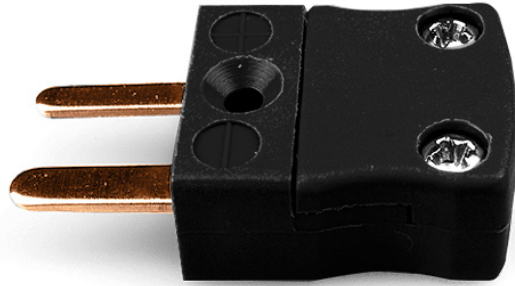

## Miniature Thermocouple Connector Plug JM-R/S-M Type R/S JIS

**Miniature in-line Plug**  
(dimensions in mm)

Labfacility are the UK's leading manufacturer of Temperature Sensors, Thermocouple Connectors and associated Temperature Instrumentation and stockings of Thermocouple Cables. The Company has been trading since 1971 and is ISO9001 accredited.

**Miniature Thermocouple Connector Plug JM-R/S-M Type R/S JIS**

Avec des broches plates pour convenir au type de thermocouple et idéales pour une utilisation générale, tous les contacts sont polarisés pour assurer une connexion correcte. Ces connecteurs accepteront le câble thermocouple jusqu'à 4 mm de diamètre.

**Spécifications****Specifications**

|                            |   |
|----------------------------|---|
| <b>Product Code</b>        | XE-9190-001   |
| <b>General Description</b> | Ideal for general purpose use. Contacts are polarised to ensure correct connection. |
| <b>Thermocouple Type</b>   | R/S JIS   |
| <b>Connector Type</b>      | Plug  |
| <b>Connector Size</b>      | Miniature   |
| <b>Colour</b>              | Black   |
| <b>Max. Temperature</b>    | 220°C   |
| <b>Pins</b>                | Flat Pins   |
| <b>+Positive Contact</b>   | Copper  |
| <b>-Negative Contact</b>   | Copper Alloy  |
| <b>Standards Met</b>       | BS EN 50212:1997. RoHS  |