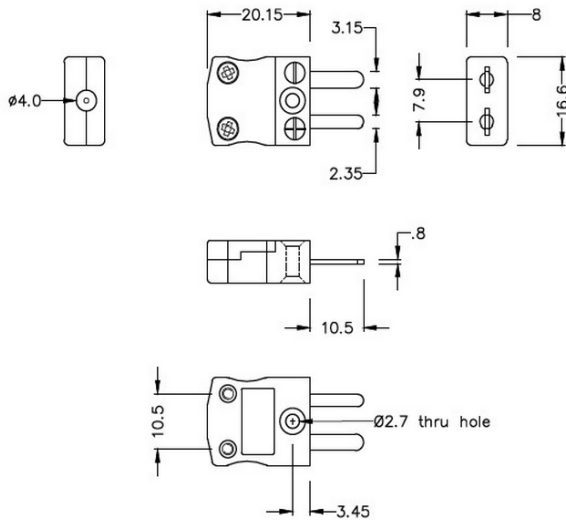

Miniature Thermocouple Connector Plug JM-R/S-M Type R/S JIS

Miniature in-line Plug
(dimensions in mm)

Labfacility are the UK's leading manufacturer of Temperature Sensors, Thermocouple Connectors and associated Temperature Instrumentation and stockings of Thermocouple Cables. The Company has been trading since 1971 and is ISO9001 accredited.

Miniature Thermocouple Connector Plug JM-R/S-M Type R/S JIS

Avec des broches plates pour convenir au type de thermocouple et idéales pour une utilisation générale, tous les contacts sont polarisés pour assurer une connexion correcte. Ces connecteurs accepteront le câble thermocouple jusqu'à 4 mm de diamètre.

Spécifications**Specifications**

Product Code	XE-9190-001
General Description	Ideal for general purpose use. Contacts are polarised to ensure correct connection.
Thermocouple Type	R/S JIS
Connector Type	Plug
Connector Size	Miniature
Colour	Black
Max. Temperature	220°C
Pins	Flat Pins
+Positive Contact	Copper
-Negative Contact	Copper Alloy
Standards Met	BS EN 50212:1997. RoHS