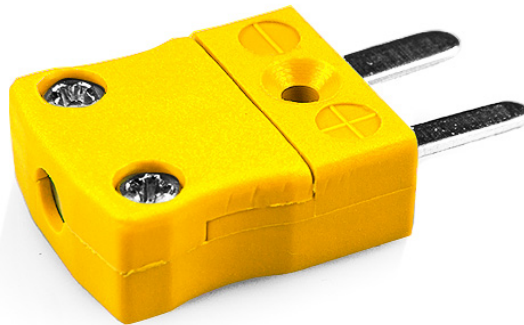

Miniature Thermocouple Connector Plug JM-J-M Type J JIS

Miniature in-line Plug
(dimensions in mm)

Labfacility are the UK's leading manufacturer of Temperature Sensors, Thermocouple Connectors and associated Temperature Instrumentation and stockings of Thermocouple Cables. The Company has been trading since 1971 and is ISO9001 accredited.

Miniature Thermocouple Connector Plug JM-J-M Type J JIS

Avec des broches plates pour convenir au type de thermocouple et idéales pour une utilisation générale, tous les contacts sont polarisés pour assurer une connexion correcte. Ces connecteurs accepteront le câble thermocouple jusqu'à 4 mm de diamètre.

Spécifications**Specifications**

Product Code	XE-9170-001
General Description	Ideal for general purpose use. Contacts are polarised to ensure correct connection.
Thermocouple Type	J JIS
Connector Type	Plug
Connector Size	Miniature
Colour	Yellow
Max. Temperature	220°C
Pins	Flat Pins
+Positive Contact	Iron
-Negative Contact	Copper Nickel
Standards Met	BS EN 50212:1997. RoHS