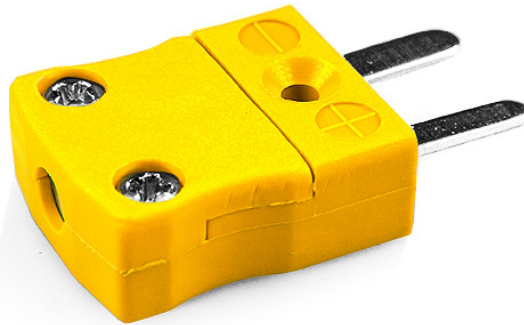

Miniature Thermocouple Connector Plug JM-J-M Type J JIS

Miniature in-line Plug
(dimensions in mm)

Labfacility are the UK's leading manufacturer of Temperature Sensors, Thermocouple Connectors and associated Temperature Instrumentation and stockings of Thermocouple Cables. The Company has been trading since 1971 and is ISO9001 accredited.

Miniature Thermocouple Connector Plug JM-J-M Type J JIS

Avec des broches plates pour convenir au type de thermocouple et idéales pour une utilisation générale, tous les contacts sont polarisés pour assurer une connexion correcte. Ces connecteurs accepteront le câble thermocouple jusqu'à 4 mm de diamètre.

Spécifications**Specifications**

Product Code	XE-9170-001
General Description	Ideal for general purpose use. Contacts are polarised to ensure correct connection.
Thermocouple Type	J JIS
Connector Type	Plug
Connector Size	Miniature
Colour	Yellow
Max. Temperature	220°C
Pins	Flat Pins
+Positive Contact	Iron
-Negative Contact	Copper Nickel
Standards Met	BS EN 50212:1997. RoHS