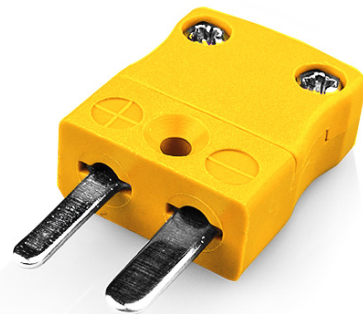

Miniature Thermocouple Connector Plug JM-J-M Type J JIS

Miniature in-line Plug
(dimensions in mm)

Labfacility are the UK's leading manufacturer of Temperature Sensors, Thermocouple Connectors and associated Temperature Instrumentation and stockings of Thermocouple Cables. The Company has been trading since 1971 and is ISO9001 accredited.

Miniature Thermocouple Connector Plug JM-J-M Type J JIS

Avec des broches plates pour convenir au type de thermocouple et idéales pour une utilisation générale, tous les contacts sont polarisés pour assurer une connexion correcte. Ces connecteurs accepteront le câble thermocouple jusqu'à 4 mm de diamètre.

Spécifications**Specifications**

Product Code	XE-9170-001
General Description	Ideal for general purpose use. Contacts are polarised to ensure correct connection.
Thermocouple Type	J JIS
Connector Type	Plug
Connector Size	Miniature
Colour	Yellow
Max. Temperature	220°C
Pins	Flat Pins
+Positive Contact	Iron
-Negative Contact	Copper Nickel
Standards Met	BS EN 50212:1997. RoHS