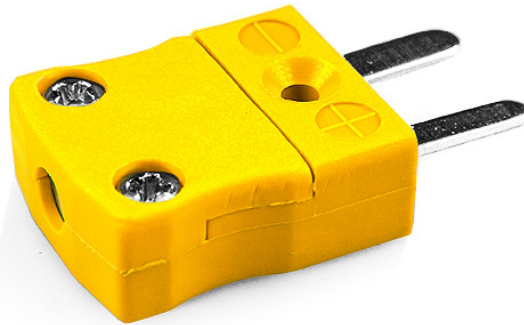

# Miniature Thermocouple Connector Plug JM-J-M Type J JIS

**Miniature in-line Plug**  
(dimensions in mm)

Labfacility are the UK's leading manufacturer of Temperature Sensors, Thermocouple Connectors and associated Temperature Instrumentation and stockings of Thermocouple Cables. The Company has been trading since 1971 and is ISO9001 accredited.

**Miniature Thermocouple Connector Plug JM-J-M Type J JIS**

Avec des broches plates pour convenir au type de thermocouple et idéales pour une utilisation générale, tous les contacts sont polarisés pour assurer une connexion correcte. Ces connecteurs accepteront le câble thermocouple jusqu'à 4 mm de diamètre.

**Spécifications****Specifications**

<b>Product Code</b>	XE-9170-001
<b>General Description</b>	Ideal for general purpose use. Contacts are polarised to ensure correct connection.
<b>Thermocouple Type</b>	J JIS
<b>Connector Type</b>	Plug
<b>Connector Size</b>	Miniature
<b>Colour</b>	Yellow
<b>Max. Temperature</b>	220°C
<b>Pins</b>	Flat Pins
<b>+Positive Contact</b>	Iron
<b>-Negative Contact</b>	Copper Nickel
<b>Standards Met</b>	BS EN 50212:1997. RoHS