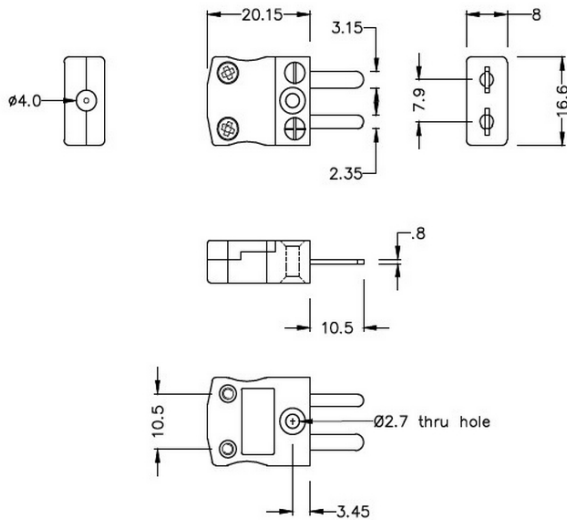

Miniature Thermocouple Connector Plug JM-K-M Type K JIS

Miniature in-line Plug
(dimensions in mm)

Labfacility are the UK's leading manufacturer of Temperature Sensors, Thermocouple Connectors and associated Temperature Instrumentation and stockings of Thermocouple Cables. The Company has been trading since 1971 and is ISO9001 accredited.

Miniature Thermocouple Connector Plug JM-K-M Type K JIS

Avec des broches plates pour convenir au type de thermocouple et idéales pour une utilisation générale, tous les contacts sont polarisés pour assurer une connexion correcte. Ces connecteurs accepteront le câble thermocouple jusqu'à 4 mm de diamètre.

Spécifications**Specifications**

Product Code	XE-9150-001
General Description	Ideal for general purpose use. Contacts are polarised to ensure correct connection.
Thermocouple Type	K JIS
Connector Type	Plug
Connector Size	Miniature
Colour	Blue
Max. Temperature	220°C
Pins	Flat Pins
+Positive Contact	Nickel Chromium
-Negative Contact	Nickel Alloy
Standards Met	BS EN 50212:1997. RoHS