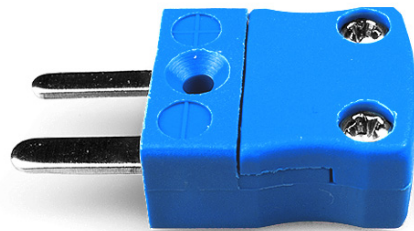

# Miniature Thermocouple Connector Plug JM-K-M Type K JIS

**Miniature in-line Plug**  
(dimensions in mm)

Labfacility are the UK's leading manufacturer of Temperature Sensors, Thermocouple Connectors and associated Temperature Instrumentation and stockings of Thermocouple Cables. The Company has been trading since 1971 and is ISO9001 accredited.

**Miniature Thermocouple Connector Plug JM-K-M Type K JIS**

Avec des broches plates pour convenir au type de thermocouple et idéales pour une utilisation générale, tous les contacts sont polarisés pour assurer une connexion correcte. Ces connecteurs accepteront le câble thermocouple jusqu'à 4 mm de diamètre.

**Spécifications****Specifications**

<b>Product Code</b>	XE-9150-001
<b>General Description</b>	Ideal for general purpose use. Contacts are polarised to ensure correct connection.
<b>Thermocouple Type</b>	K JIS
<b>Connector Type</b>	Plug
<b>Connector Size</b>	Miniature
<b>Colour</b>	Blue
<b>Max. Temperature</b>	220°C
<b>Pins</b>	Flat Pins
<b>+Positive Contact</b>	Nickel Chromium
<b>-Negative Contact</b>	Nickel Alloy
<b>Standards Met</b>	BS EN 50212:1997. RoHS