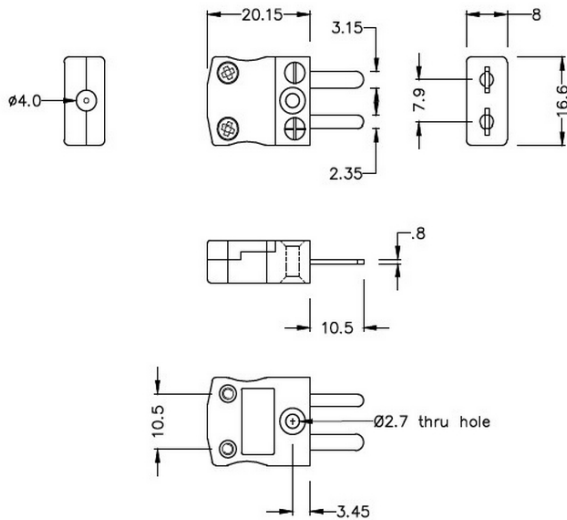

# Miniature Thermocouple Connector Plug JM-K-M Type K JIS

**Miniature in-line Plug**  
(dimensions in mm)

Labfacility are the UK's leading manufacturer of Temperature Sensors, Thermocouple Connectors and associated Temperature Instrumentation and stockings of Thermocouple Cables. The Company has been trading since 1971 and is ISO9001 accredited.

**Miniature Thermocouple Connector Plug JM-K-M Type K JIS**

Avec des broches plates pour convenir au type de thermocouple et idéales pour une utilisation générale, tous les contacts sont polarisés pour assurer une connexion correcte. Ces connecteurs accepteront le câble thermocouple jusqu'à 4 mm de diamètre.

**Spécifications****Specifications**

<b>Product Code</b>	XE-9150-001
<b>General Description</b>	Ideal for general purpose use. Contacts are polarised to ensure correct connection.
<b>Thermocouple Type</b>	K JIS
<b>Connector Type</b>	Plug
<b>Connector Size</b>	Miniature
<b>Colour</b>	Blue
<b>Max. Temperature</b>	220°C
<b>Pins</b>	Flat Pins
<b>+Positive Contact</b>	Nickel Chromium
<b>-Negative Contact</b>	Nickel Alloy
<b>Standards Met</b>	BS EN 50212:1997. RoHS