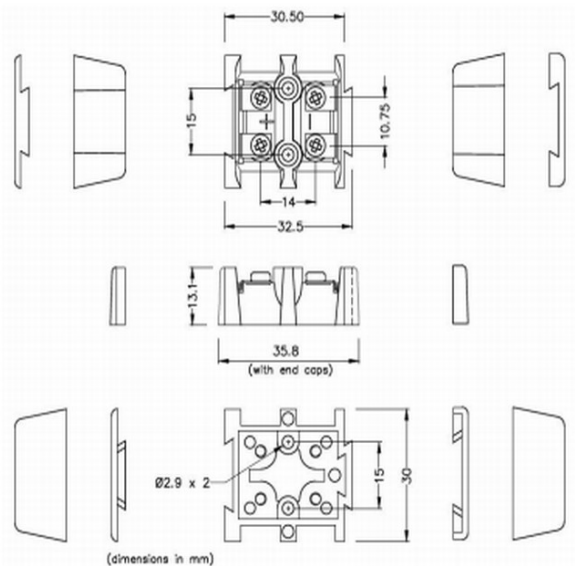

Barrier Terminal Block Thermocouple Connector AS-R/S-BTS Type R/S ANSI

Labfacility are the UK's leading manufacturer of Temperature Sensors, Thermocouple Connectors and associated Temperature Instrumentation and stockings of Thermocouple Cables. The Company has been trading since 1971 and is ISO9001 accredited.