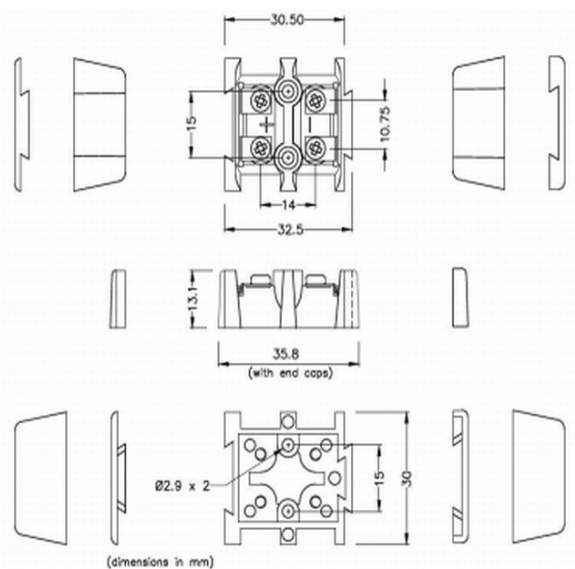

Barrier Terminal Block Thermocouple Connector AS-R/S-BTS Type R/S ANSI

Labfacility are the UK's leading manufacturer of Temperature Sensors, Thermocouple Connectors and associated Temperature Instrumentation and stockings of Thermocouple Cables. The Company has been trading since 1971 and is ISO9001 accredited.