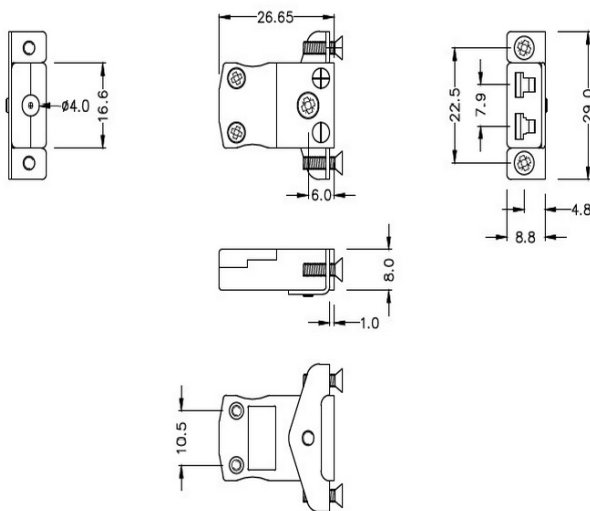

Connecteur thermocouple miniature montage sur panneau avec support en acier inoxydable AM-K-SSPF Type K ANSI

Miniature in-line Socket with stainless steel mounting bracket
(dimensions in mm)

Labfacility are the UK's leading manufacturer of Temperature Sensors, Thermocouple Connectors and associated Temperature Instrumentation and stockings of Thermocouple Cables. The Company has been trading since 1971 and is ISO9001 accredited.

**Connecteur thermocouple miniature montage sur panneau avec support en acier inoxydable AM-K-SSPF
Type K ANSI**

Support en acier inoxydable simplement monté sur le connecteur. Bornes entièrement fermes avec joint de port de câble

Specifications**Specifications**

Product Code	XE-1138-001
General Description	Fully enclosed terminals with cable port seal
Thermocouple Type	K ANSI
Connector Type	Socket with SS Bracket
Connector Size	Miniature
Colour	Yellow
Max. Temperature	220°C
+Positive Contact	Nickel Chromium
-Negative Contact	Nickel Alloy
Standards Met	BS EN 50212:1997. RoHS