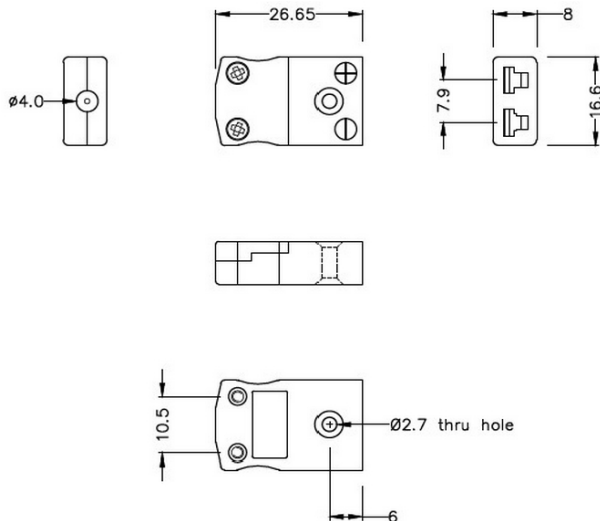

## Miniature Thermocouple Connecteur en ligne Socket AM-E-FS Type E ANSI

**Miniature in-line Socket**  
(dimensions in mm)

Labfacility are the UK's leading manufacturer of Temperature Sensors, Thermocouple Connectors and associated Temperature Instrumentation and stockings of Thermocouple Cables. The Company has been trading since 1971 and is ISO9001 accredited.

**Miniature Thermocouple Connecteur en ligne Socket AM-E-FS Type E ANSI**

Idéal pour une utilisation a usage général, tous les contacts sont polarisés pour assurer une connexion correcte. Ces connecteurs accepteront le câble thermocouple jusqu'à 4 mm de diamètre.

**Spécifications****Specifications**

<b>Product Code</b>	XE-9032-001
<b>General Description</b>	Ideal for general purpose use. Contacts are polarised to ensure correct connection.
<b>Thermocouple Type</b>	E ANSI
<b>Connector Type</b>	Socket
<b>Connector Size</b>	Miniature
<b>Colour</b>	Violet
<b>Max. Temperature</b>	220°C
<b>+Positive Contact</b>	Nickel Chromium
<b>-Negative Contact</b>	Copper Nickel
<b>Standards Met</b>	BS EN 50212:1997. RoHS