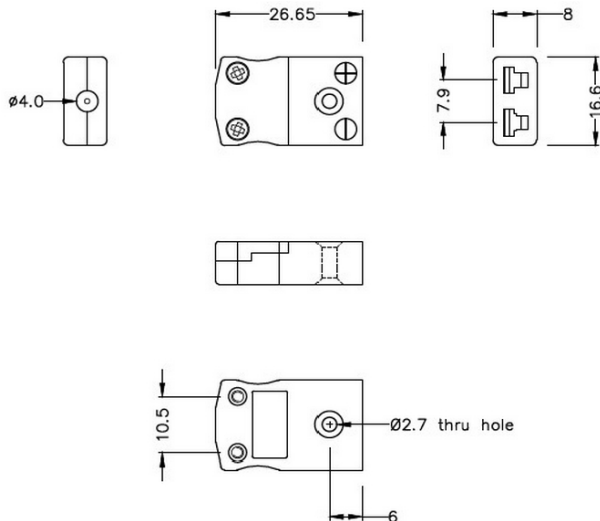

Miniature Thermocouple Connecteur en ligne Socket AM-E-FS Type E ANSI

Miniature in-line Socket
(dimensions in mm)

Labfacility are the UK's leading manufacturer of Temperature Sensors, Thermocouple Connectors and associated Temperature Instrumentation and stockings of Thermocouple Cables. The Company has been trading since 1971 and is ISO9001 accredited.

Miniature Thermocouple Connecteur en ligne Socket AM-E-FS Type E ANSI

Idéal pour une utilisation a usage général, tous les contacts sont polarisés pour assurer une connexion correcte. Ces connecteurs accepteront le câble thermocouple jusqu'à 4 mm de diamètre.

Spécifications**Specifications**

Product Code	XE-9032-001
General Description	Ideal for general purpose use. Contacts are polarised to ensure correct connection.
Thermocouple Type	E ANSI
Connector Type	Socket
Connector Size	Miniature
Colour	Violet
Max. Temperature	220°C
+Positive Contact	Nickel Chromium
-Negative Contact	Copper Nickel
Standards Met	BS EN 50212:1997. RoHS