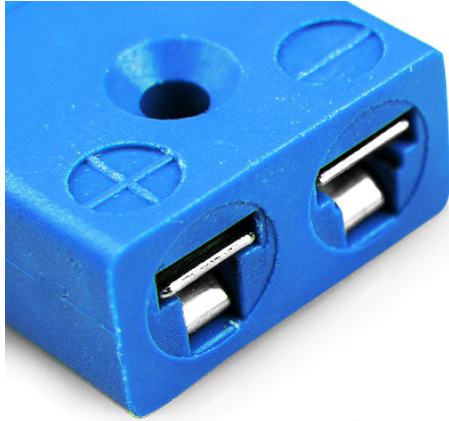

Connecteur de thermocouple miniature Prise en ligne AM-T-FS Type T ANSI

Miniature in-line Socket
(dimensions in mm)

Labfacility are the UK's leading manufacturer of Temperature Sensors, Thermocouple Connectors and associated Temperature Instrumentation and stockings of Thermocouple Cables. The Company has been trading since 1971 and is ISO9001 accredited.

Connecteur de thermocouple miniature Prise en ligne AM-T-FS Type T ANSI

Ideal pour une utilisation gnrale, tous les contacts sont polariss pour assurer une connexion correcte. Ces connecteurs acceptent des cbles thermocouples jusqu 4mm de diamtre.

Spcifications**Specifications**

Product Code	XE-1222-001
General Description	Ideal for general purpose use. Contacts are polarised to ensure correct connection.
Thermocouple Type	T ANSI
Connector Type	Socket
Connector Size	Miniature
Colour	Blue
Max. Temperature	220°C
+Positive Contact	Copper
-Negative Contact	Copper Nickel
Standards Met	BS EN 50212:1997. RoHS