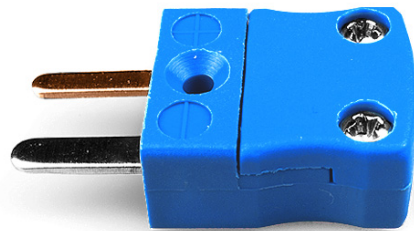

## Prise de connecteur de thermocouple miniature AM-T-M Type T ANSI

**Miniature in-line Plug**  
(dimensions in mm)

Labfacility are the UK's leading manufacturer of Temperature Sensors, Thermocouple Connectors and associated Temperature Instrumentation and stockings of Thermocouple Cables. The Company has been trading since 1971 and is ISO9001 accredited.

**Prise de connecteur de thermocouple miniature AM-T-M Type T ANSI**

Avec des broches plates adaptées au type de thermocouple et idéales pour une utilisation générale, tous les contacts sont polarisés pour assurer une connexion correcte. Ces connecteurs acceptent des câbles thermocouples jusqu'à 4 mm de diamètre.

**Specifications****Specifications**

<b>Product Code</b>	XE-1220-001
<b>General Description</b>	Ideal for general purpose use. Contacts are polarised to ensure correct connection.
<b>Thermocouple Type</b>	T ANSI
<b>Connector Type</b>	Plug
<b>Connector Size</b>	Miniature
<b>Colour</b>	Blue
<b>Max. Temperature</b>	220°C
<b>Pins</b>	Flat Pins
<b>+Positive Contact</b>	Copper
<b>-Negative Contact</b>	Copper Nickel
<b>Standards Met</b>	BS EN 50212:1997. RoHS