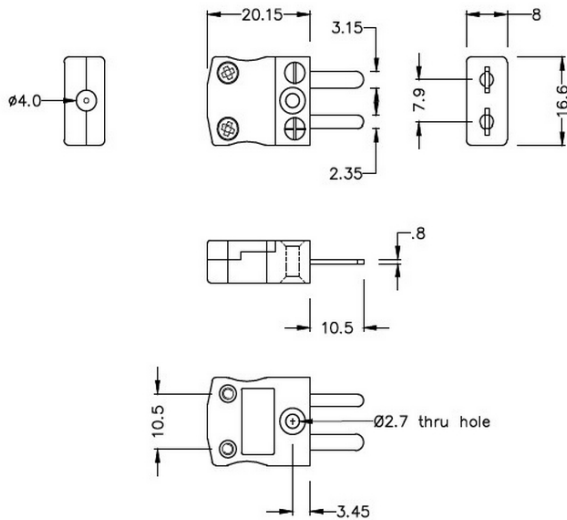

## Prise de connecteur de thermocouple miniature AM-T-M Type T ANSI

**Miniature in-line Plug**  
(dimensions in mm)

Labfacility are the UK's leading manufacturer of Temperature Sensors, Thermocouple Connectors and associated Temperature Instrumentation and stockings of Thermocouple Cables. The Company has been trading since 1971 and is ISO9001 accredited.

**Prise de connecteur de thermocouple miniature AM-T-M Type T ANSI**

Avec des broches plates adaptées au type de thermocouple et idéales pour une utilisation générale, tous les contacts sont polarisés pour assurer une connexion correcte. Ces connecteurs acceptent des câbles thermocouples jusqu'à 4 mm de diamètre.

**Specifications****Specifications**

<b>Product Code</b>	XE-1220-001
<b>General Description</b>	Ideal for general purpose use. Contacts are polarised to ensure correct connection.
<b>Thermocouple Type</b>	T ANSI
<b>Connector Type</b>	Plug
<b>Connector Size</b>	Miniature
<b>Colour</b>	Blue
<b>Max. Temperature</b>	220°C
<b>Pins</b>	Flat Pins
<b>+Positive Contact</b>	Copper
<b>-Negative Contact</b>	Copper Nickel
<b>Standards Met</b>	BS EN 50212:1997. RoHS