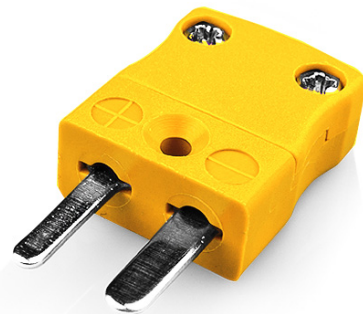

Connecteur de thermocouple miniature AM-K-M Type K ANSI

Miniature in-line Plug
(dimensions in mm)

Labfacility are the UK's leading manufacturer of Temperature Sensors, Thermocouple Connectors and associated Temperature Instrumentation and stockings of Thermocouple Cables. The Company has been trading since 1971 and is ISO9001 accredited.

Connecteur de thermocouple miniature AM-K-M Type K ANSI

Avec des broches plates adaptées au type de thermocouple et idéales pour une utilisation générale, tous les contacts sont polarisés pour assurer une connexion correcte. Ces connecteurs acceptent les câbles thermocouples jusqu'à 4 mm de diamètre.

Specifications**Specifications**

Product Code	XE-1130-001
General Description	Ideal for general purpose use. Contacts are polarised to ensure correct connection.
Thermocouple Type	K ANSI
Connector Type	Plug
Connector Size	Miniature
Colour	Yellow
Max. Temperature	220°C
Pins	Flat Pins
+Positive Contact	Nickel Chromium
-Negative Contact	Nickel Alloy
Standards Met	BS EN 50212:1997. RoHS