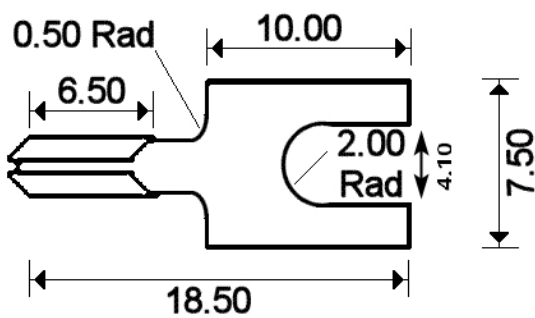

Terminales de bÃ¢che thermocouple Type R/S

Thermocouple Spade Terminal

Labfacility are the UK's leading manufacturer of Temperature Sensors, Thermocouple Connectors and associated Temperature Instrumentation and stockings of Thermocouple Cables. The Company has been trading since 1971 and is ISO9001 accredited.