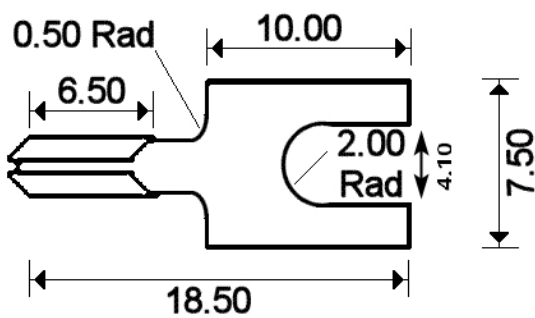

Terminaux bche thermocouple Type J

Thermocouple Spade Terminal

Labfacility are the UK's leading manufacturer of Temperature Sensors, Thermocouple Connectors and associated Temperature Instrumentation and stockings of Thermocouple Cables. The Company has been trading since 1971 and is ISO9001 accredited.