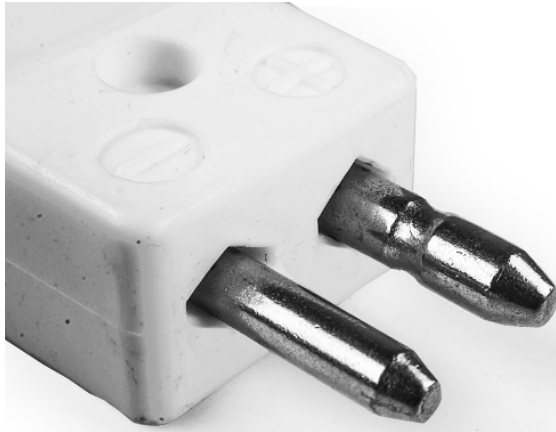

Standard High-Temperature (650oC) Ceramic Thermocouple Plugs IS-N-M-HTC Type N IEC

Labfacility are the UK's leading manufacturer of Temperature Sensors, Thermocouple Connectors and associated Temperature Instrumentation and stockings of Thermocouple Cables. The Company has been trading since 1971 and is ISO9001 accredited.

Code produit: IS-N-M-HTC

Corps en céramique heavy Duty pour une utilisation allant jusqu'à 650°C

Bouchons équipés d'épingles thermocouples solides

Tous les connecteurs ont fourni du blanc coloré avec un point coloré de la CEI sur le corps