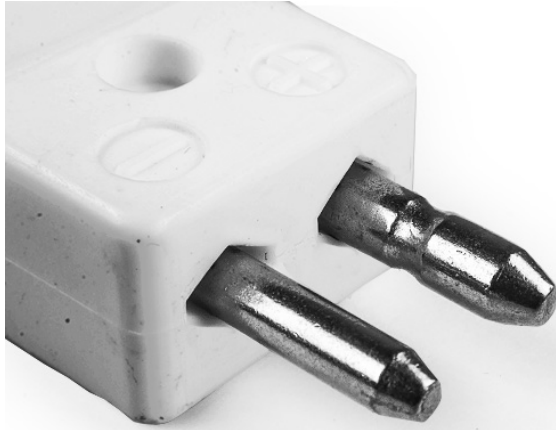

Standard High-Temperature (650oC) Ceramic Thermocouple Plugs IS-N-M-HTC Type N IEC

Labfacility are the UK's leading manufacturer of Temperature Sensors, Thermocouple Connectors and associated Temperature Instrumentation and stockings of Thermocouple Cables. The Company has been trading since 1971 and is ISO9001 accredited.

Code produit: IS-N-M-HTC

Corps en céramique heavy Duty pour une utilisation allant jusqu'à 650°C

Bouchons équipés d'épingles thermocouples solides

Tous les connecteurs ont fourni du blanc coloré avec un point coloré de la CEI sur le corps