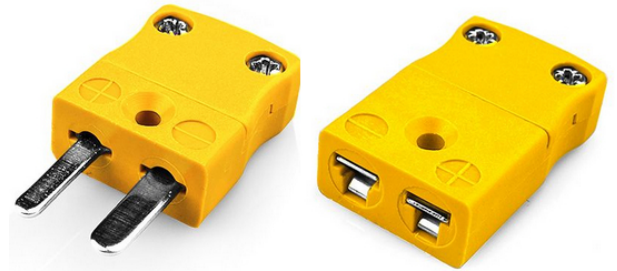

Connecteur de thermocouple miniature Plug & Socket BM-K-M+F Type K BS

Miniature in-line Plug
(dimensions in mm)

Miniature in-line Socket
(dimensions in mm)

Labfacility are the UK's leading manufacturer of Temperature Sensors, Thermocouple Connectors and associated Temperature Instrumentation and stockings of Thermocouple Cables. The Company has been trading since 1971 and is ISO9001 accredited.

Connecteur de thermocouple miniature mle et femelle BM-K-M+F Type K BS

Avec des broches plates adaptes au type de thermocouple et idales pour une utilisation gnrale, tous les contacts sont polariss pour assurer une connexion correcte. Ces connecteurs acceptent les cbles thermocouples jusqu 4 mm de diamtre.

Spcifications**Specifications**

Product Code	XE-1385-001
General Description	Ideal for general purpose use. Contacts are polarised to ensure correct connection
Thermocouple Type	K BS
Connector Size	Miniature
Connector Type	Plug & Socket
Colour	Yellow
Max. Temperature	220°C
Pins	Flat Pins
+Positive Contact	Nickel Chromium
-Negative Contact	Nickel Alloy
Standards Met	BS EN 50212:1997. RoHS