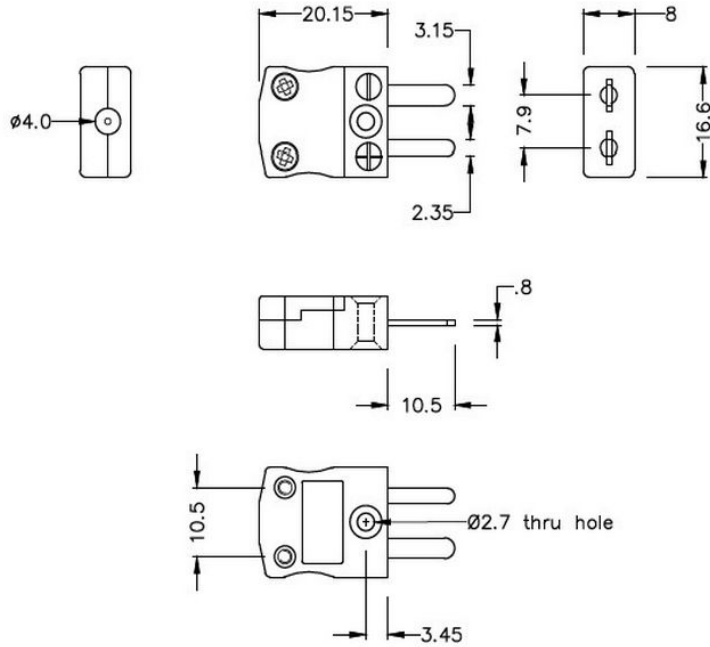

Connecteur de thermocouple miniature Plug & Socket BM-K-M+F Type K BS

Miniature in-line Plug
(dimensions in mm)

Miniature in-line Socket
(dimensions in mm)

Labfacility are the UK's leading manufacturer of Temperature Sensors, Thermocouple Connectors and associated Temperature Instrumentation and stockings of Thermocouple Cables. The Company has been trading since 1971 and is ISO9001 accredited.

Connecteur de thermocouple miniature mle et femelle BM-K-M+F Type K BS

Avec des broches plates adaptes au type de thermocouple et idales pour une utilisation gnrale, tous les contacts sont polariss pour assurer une connexion correcte. Ces connecteurs acceptent les cbles thermocouples jusqu 4 mm de diamtre.

Spcifications**Specifications**

Product Code	XE-1385-001
General Description	Ideal for general purpose use. Contacts are polarised to ensure correct connection
Thermocouple Type	K BS
Connector Size	Miniature
Connector Type	Plug & Socket
Colour	Yellow
Max. Temperature	220°C
Pins	Flat Pins
+Positive Contact	Nickel Chromium
-Negative Contact	Nickel Alloy
Standards Met	BS EN 50212:1997. RoHS