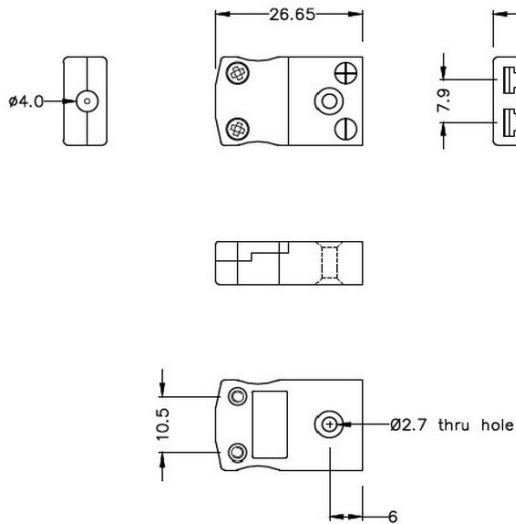

Connecteur de thermocouple miniature Plug & Socket BM-K-M+F Type K BS

Miniature in-line Plug
(dimensions in mm)

Miniature in-line Socket
(dimensions in mm)

Labfacility are the UK's leading manufacturer of Temperature Sensors, Thermocouple Connectors and associated Temperature Instrumentation and stockings of Thermocouple Cables. The Company has been trading since 1971 and is ISO9001 accredited.

Connecteur de thermocouple miniature mle et femelle BM-K-M+F Type K BS

Avec des broches plates adaptes au type de thermocouple et idales pour une utilisation gnrale, tous les contacts sont polariss pour assurer une connexion correcte. Ces connecteurs acceptent les cbles thermocouples jusqu 4 mm de diamtre.

Spcifications**Specifications**

Product Code	XE-1385-001
General Description	Ideal for general purpose use. Contacts are polarised to ensure correct connection
Thermocouple Type	K BS
Connector Size	Miniature
Connector Type	Plug & Socket
Colour	Yellow
Max. Temperature	220°C
Pins	Flat Pins
+Positive Contact	Nickel Chromium
-Negative Contact	Nickel Alloy
Standards Met	BS EN 50212:1997. RoHS