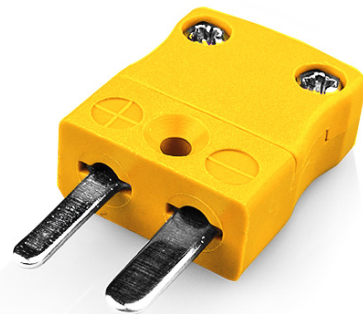

## Connecteur de thermocouple miniature BM-K-M Type K BS

**Miniature in-line Plug**  
(dimensions in mm)

Labfacility are the UK's leading manufacturer of Temperature Sensors, Thermocouple Connectors and associated Temperature Instrumentation and stockings of Thermocouple Cables. The Company has been trading since 1971 and is ISO9001 accredited.

**Connecteur de thermocouple miniature BM-K-M Type K BS**

Avec des broches plates adaptées au type de thermocouple et idéales pour une utilisation générale, tous les contacts sont polarisés pour assurer une connexion correcte. Ces connecteurs acceptent les câbles thermocouples jusqu'à 4 mm de diamètre.

**Specifications****Specifications**

<b>Product Code</b>	XE-1384-001
<b>General Description</b>	Ideal for general purpose use. Contacts are polarised to ensure correct connection.
<b>Thermocouple Type</b>	K BS
<b>Connector Type</b>	Plug
<b>Connector Size</b>	Miniature
<b>Colour</b>	Yellow
<b>Max. Temperature</b>	220°C
<b>Pins</b>	Flat Pins
<b>+Positive Contact</b>	Nickel Chromium
<b>-Negative Contact</b>	Nickel Alloy
<b>Standards Met</b>	BS EN 50212:1997. RoHS