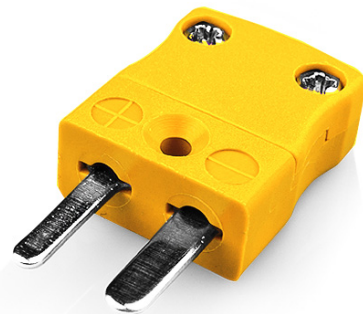

Connecteur de thermocouple miniature BM-K-M Type K BS

Miniature in-line Plug
(dimensions in mm)

Labfacility are the UK's leading manufacturer of Temperature Sensors, Thermocouple Connectors and associated Temperature Instrumentation and stockings of Thermocouple Cables. The Company has been trading since 1971 and is ISO9001 accredited.

Connecteur de thermocouple miniature BM-K-M Type K BS

Avec des broches plates adaptées au type de thermocouple et idéales pour une utilisation générale, tous les contacts sont polarisés pour assurer une connexion correcte. Ces connecteurs acceptent les câbles thermocouples jusqu'à 4 mm de diamètre.

Specifications**Specifications**

Product Code	XE-1384-001
General Description	Ideal for general purpose use. Contacts are polarised to ensure correct connection.
Thermocouple Type	K BS
Connector Type	Plug
Connector Size	Miniature
Colour	Yellow
Max. Temperature	220°C
Pins	Flat Pins
+Positive Contact	Nickel Chromium
-Negative Contact	Nickel Alloy
Standards Met	BS EN 50212:1997. RoHS