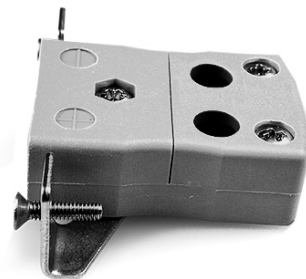

# Standard Quick Wire Panel Mount Thermocouple Connector avec Bracket en acier inoxydable IS-B-SSPFQ Type B IEC

**Standard Socket - Quick Wire with stainless steel mounting bracket**  
(dimensions in mm)

**Standard Quick Wire Panel Mount Thermocouple Connector avec Bracket en acier inoxydable IS-B-SSPFQ  
Type B IEC**

Destiné à être utilisé dans des procédés plus industriels, mais peut être utilisé dans toutes les applications comme souhaité. Connexion facile 'jab-in' pour la terminaison rapide, il suffit de pousser le fil et serrer la vis

**Spécifications****Specifications**

<b>Product Code</b>	XE-1659-001
<b>General Description</b>	Easy 'jab-in' connection for rapid termination, just push wire in and tighten screw
<b>Thermocouple Type</b>	B IEC
<b>Connector Type</b>	Quick Wire Socket with SS Bracket
<b>Connector Size</b>	Standard
<b>Colour</b>	Grey
<b>Max. Temperature</b>	220°C
<b>+Positive Contact</b>	Copper
<b>-Negative Contact</b>	Copper
<b>Standards Met</b>	BS EN 50212:1997. RoHS