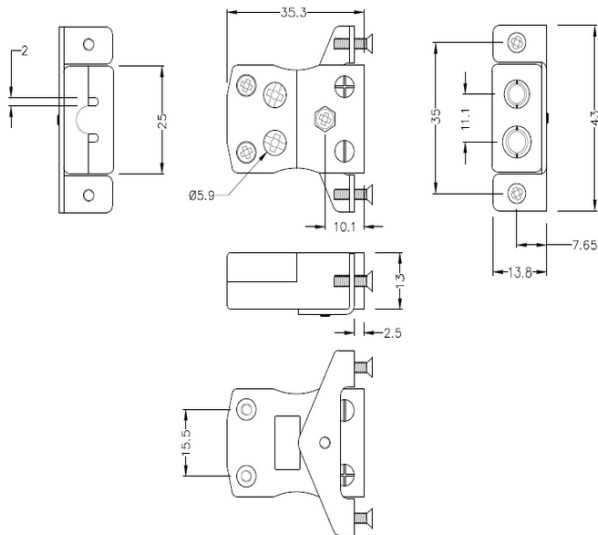

Standard Quick Wire Panel Mount Thermocouple Connector avec Bracket en acier inoxydable IS-B-SSPFQ Type B IEC

Standard Socket - Quick Wire with stainless steel mounting bracket
(dimensions in mm)

Labfacility are the UK's leading manufacturer of Temperature Sensors, Thermocouple Connectors and associated Temperature Instrumentation and stockings of Thermocouple Cables. The Company has been trading since 1971 and is ISO9001 accredited.

**Standard Quick Wire Panel Mount Thermocouple Connector avec Bracket en acier inoxydable IS-B-SSPFQ
Type B IEC**

Destiné à être utilisé dans des procédés plus industriels, mais peut être utilisé dans toutes les applications comme souhaité. Connexion facile 'jab-in' pour la terminaison rapide, il suffit de pousser le fil et serrer la vis

Spécifications**Specifications**

Product Code	XE-1659-001
General Description	Easy 'jab-in' connection for rapid termination, just push wire in and tighten screw
Thermocouple Type	B IEC
Connector Type	Quick Wire Socket with SS Bracket
Connector Size	Standard
Colour	Grey
Max. Temperature	220°C
+Positive Contact	Copper
-Negative Contact	Copper
Standards Met	BS EN 50212:1997. RoHS