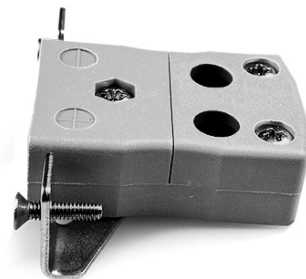

Standard Quick Wire Panel Mount Thermocouple Connector avec Bracket en acier inoxydable IS-B-SSPFQ Type B IEC

Standard Socket - Quick Wire with stainless steel mounting bracket
(dimensions in mm)

Labfacility are the UK's leading manufacturer of Temperature Sensors, Thermocouple Connectors and associated Temperature Instrumentation and stockings of Thermocouple Cables. The Company has been trading since 1971 and is ISO9001 accredited.

**Standard Quick Wire Panel Mount Thermocouple Connector avec Bracket en acier inoxydable IS-B-SSPFQ
Type B IEC**

Destiné à être utilisé dans des procédés plus industriels, mais peut être utilisé dans toutes les applications comme souhaité. Connexion facile 'jab-in' pour la terminaison rapide, il suffit de pousser le fil et serrer la vis

Spécifications**Specifications**

Product Code	XE-1659-001
General Description	Easy 'jab-in' connection for rapid termination, just push wire in and tighten screw
Thermocouple Type	B IEC
Connector Type	Quick Wire Socket with SS Bracket
Connector Size	Standard
Colour	Grey
Max. Temperature	220°C
+Positive Contact	Copper
-Negative Contact	Copper
Standards Met	BS EN 50212:1997. RoHS