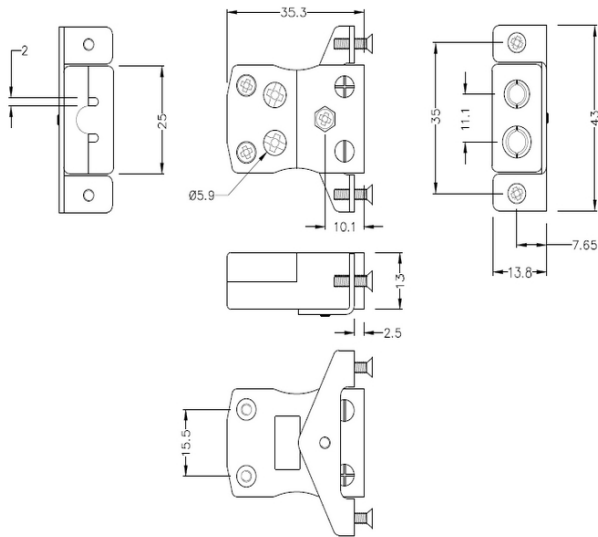

Standard Quick Wire Panel Mount Thermocouple Connector avec Stainless Steel Bracket IS-R/S-SSPFQ Type R/S IEC

Standard Socket - Quick Wire with stainless steel mounting bracket
(dimensions in mm)

Labfacility are the UK's leading manufacturer of Temperature Sensors, Thermocouple Connectors and associated Temperature Instrumentation and stockings of Thermocouple Cables. The Company has been trading since 1971 and is ISO9001 accredited.

Standard Quick Wire Panel Mount Thermocouple Connector avec Stainless Steel Bracket IS-R/S-SSPFQ Type R/S IEC

Destiné à être utilisé dans des procédés plus industriels, mais peut être utilisé dans toutes les applications comme souhaité. Connexion facile 'jab-in' pour la terminaison rapide, il suffit de pousser le fil et serrer la vis

Spécifications**Specifications**

Product Code	XE-1599-001
General Description	Easy 'jab-in' connection for rapid termination, just push wire in and tighten screw
Thermocouple Type	R/S IEC
Connector Type	Quick Wire Socket with SS Bracket
Connector Size	Standard
Colour	Orange
Max. Temperature	220°C
+Positive Contact	Copper
-Negative Contact	Copper Alloy
Standards Met	BS EN 50212:1997. RoHS