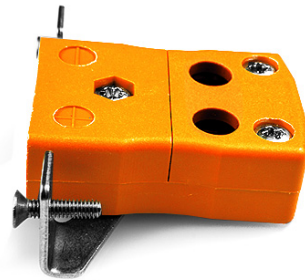

Standard Quick Wire Panel Mount Thermocouple Connector avec Stainless Steel Bracket IS-R/S-SSPFQ Type R/S IEC

Standard Socket - Quick Wire with stainless steel mounting bracket
(dimensions in mm)

Labfacility are the UK's leading manufacturer of Temperature Sensors, Thermocouple Connectors and associated Temperature Instrumentation and stockings of Thermocouple Cables. The Company has been trading since 1971 and is ISO9001 accredited.

Standard Quick Wire Panel Mount Thermocouple Connector avec Stainless Steel Bracket IS-R/S-SSPFQ Type R/S IEC

Destiné à être utilisé dans des procédés plus industriels, mais peut être utilisé dans toutes les applications comme souhaité. Connexion facile 'jab-in' pour la terminaison rapide, il suffit de pousser le fil et serrer la vis

Spécifications**Specifications**

Product Code	XE-1599-001
General Description	Easy 'jab-in' connection for rapid termination, just push wire in and tighten screw
Thermocouple Type	R/S IEC
Connector Type	Quick Wire Socket with SS Bracket
Connector Size	Standard
Colour	Orange
Max. Temperature	220°C
+Positive Contact	Copper
-Negative Contact	Copper Alloy
Standards Met	BS EN 50212:1997. RoHS