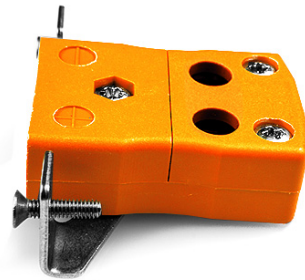

# Standard Quick Wire Panel Mount Thermocouple Connector avec Stainless Steel Bracket IS-R/S-SSPFQ Type R/S IEC

**Standard Socket - Quick Wire with stainless steel mounting bracket**  
(dimensions in mm)

**Standard Quick Wire Panel Mount Thermocouple Connector avec Stainless Steel Bracket IS-R/S-SSPFQ Type R/S IEC**

Destiné à être utilisé dans des procédés plus industriels, mais peut être utilisé dans toutes les applications comme souhaité. Connexion facile 'jab-in' pour la terminaison rapide, il suffit de pousser le fil et serrer la vis

**Spécifications****Specifications**

<b>Product Code</b>	XE-1599-001
<b>General Description</b>	Easy 'jab-in' connection for rapid termination, just push wire in and tighten screw
<b>Thermocouple Type</b>	R/S IEC
<b>Connector Type</b>	Quick Wire Socket with SS Bracket
<b>Connector Size</b>	Standard
<b>Colour</b>	Orange
<b>Max. Temperature</b>	220°C
<b>+Positive Contact</b>	Copper
<b>-Negative Contact</b>	Copper Alloy
<b>Standards Met</b>	BS EN 50212:1997. RoHS