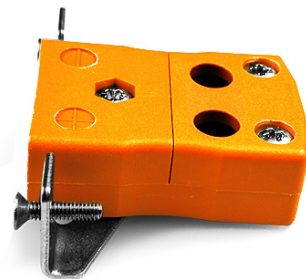

# Standard Quick Wire Panel Mount Thermocouple Connector avec Stainless Steel Bracket IS-R/S-SSPFQ Type R/S IEC

**Standard Socket - Quick Wire with stainless steel mounting bracket**  
(dimensions in mm)

**Standard Quick Wire Panel Mount Thermocouple Connector avec Stainless Steel Bracket IS-R/S-SSPFQ Type R/S IEC**

Destiné a etre utilisé dans des procédés plus industriels, mais peut etre utilisé dans toutes les applications comme souhaité. Connexion facile 'jab-in' pour la terminaison rapide, il suffit de pousser le fil et serrer la vis

**Spécifications****Specifications**

<b>Product Code</b>	XE-1599-001
<b>General Description</b>	Easy 'jab-in' connection for rapid termination, just push wire in and tighten screw
<b>Thermocouple Type</b>	R/S IEC
<b>Connector Type</b>	Quick Wire Socket with SS Bracket
<b>Connector Size</b>	Standard
<b>Colour</b>	Orange
<b>Max. Temperature</b>	220°C
<b>+Positive Contact</b>	Copper
<b>-Negative Contact</b>	Copper Alloy
<b>Standards Met</b>	BS EN 50212:1997. RoHS