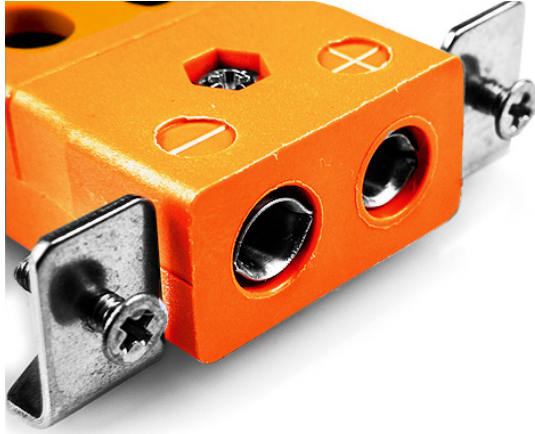

# Standard Quick Wire Panel Mount Thermocouple Connector avec Stainless Steel Bracket IS-R/S-SSPFQ Type R/S IEC

**Standard Socket - Quick Wire with stainless steel mounting bracket**  
(dimensions in mm)

**Standard Quick Wire Panel Mount Thermocouple Connector avec Stainless Steel Bracket IS-R/S-SSPFQ Type R/S IEC**

Destiné à être utilisé dans des procédés plus industriels, mais peut être utilisé dans toutes les applications comme souhaité. Connexion facile 'jab-in' pour la terminaison rapide, il suffit de pousser le fil et serrer la vis

**Spécifications****Specifications**

<b>Product Code</b>	XE-1599-001
<b>General Description</b>	Easy 'jab-in' connection for rapid termination, just push wire in and tighten screw
<b>Thermocouple Type</b>	R/S IEC
<b>Connector Type</b>	Quick Wire Socket with SS Bracket
<b>Connector Size</b>	Standard
<b>Colour</b>	Orange
<b>Max. Temperature</b>	220°C
<b>+Positive Contact</b>	Copper
<b>-Negative Contact</b>	Copper Alloy
<b>Standards Met</b>	BS EN 50212:1997. RoHS