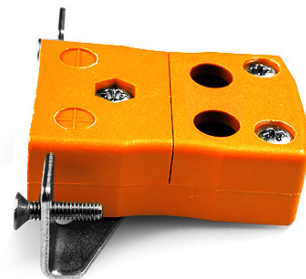

Standard Quick Wire Panel Mount Thermocouple Connector avec Stainless Steel Bracket IS-R/S-SSPFQ Type R/S IEC

Standard Socket - Quick Wire with stainless steel mounting bracket
(dimensions in mm)

Labfacility are the UK's leading manufacturer of Temperature Sensors, Thermocouple Connectors and associated Temperature Instrumentation and stockings of Thermocouple Cables. The Company has been trading since 1971 and is ISO9001 accredited.

Standard Quick Wire Panel Mount Thermocouple Connector avec Stainless Steel Bracket IS-R/S-SSPFQ Type R/S IEC

Destiné à être utilisé dans des procédés plus industriels, mais peut être utilisé dans toutes les applications comme souhaité. Connexion facile 'jab-in' pour la terminaison rapide, il suffit de pousser le fil et serrer la vis

Spécifications**Specifications**

Product Code	XE-1599-001
General Description	Easy 'jab-in' connection for rapid termination, just push wire in and tighten screw
Thermocouple Type	R/S IEC
Connector Type	Quick Wire Socket with SS Bracket
Connector Size	Standard
Colour	Orange
Max. Temperature	220°C
+Positive Contact	Copper
-Negative Contact	Copper Alloy
Standards Met	BS EN 50212:1997. RoHS