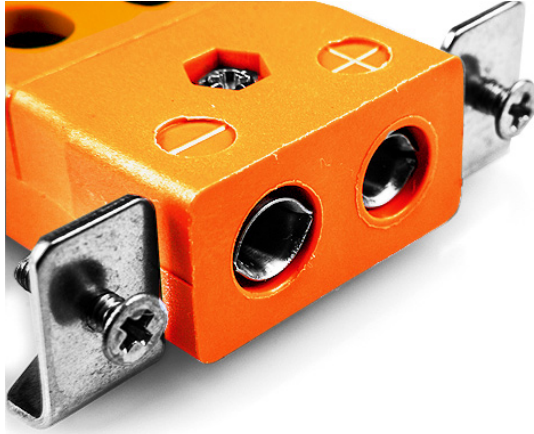

Standard Quick Wire Panel Mount Thermocouple Connector avec Stainless Steel Bracket IS-R/S-SSPFQ Type R/S IEC

Standard Socket - Quick Wire with stainless steel mounting bracket
(dimensions in mm)

Labfacility are the UK's leading manufacturer of Temperature Sensors, Thermocouple Connectors and associated Temperature Instrumentation and stockings of Thermocouple Cables. The Company has been trading since 1971 and is ISO9001 accredited.

Standard Quick Wire Panel Mount Thermocouple Connector avec Stainless Steel Bracket IS-R/S-SSPFQ Type R/S IEC

Destiné à être utilisé dans des procédés plus industriels, mais peut être utilisé dans toutes les applications comme souhaité. Connexion facile 'jab-in' pour la terminaison rapide, il suffit de pousser le fil et serrer la vis

Spécifications**Specifications**

Product Code	XE-1599-001
General Description	Easy 'jab-in' connection for rapid termination, just push wire in and tighten screw
Thermocouple Type	R/S IEC
Connector Type	Quick Wire Socket with SS Bracket
Connector Size	Standard
Colour	Orange
Max. Temperature	220°C
+Positive Contact	Copper
-Negative Contact	Copper Alloy
Standards Met	BS EN 50212:1997. RoHS