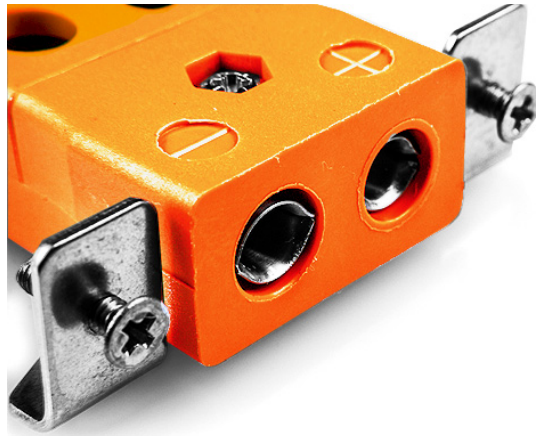

# Standard Quick Wire Panel Mount Thermocouple Connector avec Stainless Steel Bracket IS-R/S-SSPFQ Type R/S IEC

**Standard Socket - Quick Wire with stainless steel mounting bracket**  
(dimensions in mm)

**Standard Quick Wire Panel Mount Thermocouple Connector avec Stainless Steel Bracket IS-R/S-SSPFQ Type R/S IEC**

Destiné a etre utilisé dans des procédés plus industriels, mais peut etre utilisé dans toutes les applications comme souhaité. Connexion facile 'jab-in' pour la terminaison rapide, il suffit de pousser le fil et serrer la vis

**Spécifications****Specifications**

<b>Product Code</b>	XE-1599-001
<b>General Description</b>	Easy 'jab-in' connection for rapid termination, just push wire in and tighten screw
<b>Thermocouple Type</b>	R/S IEC
<b>Connector Type</b>	Quick Wire Socket with SS Bracket
<b>Connector Size</b>	Standard
<b>Colour</b>	Orange
<b>Max. Temperature</b>	220°C
<b>+Positive Contact</b>	Copper
<b>-Negative Contact</b>	Copper Alloy
<b>Standards Met</b>	BS EN 50212:1997. RoHS