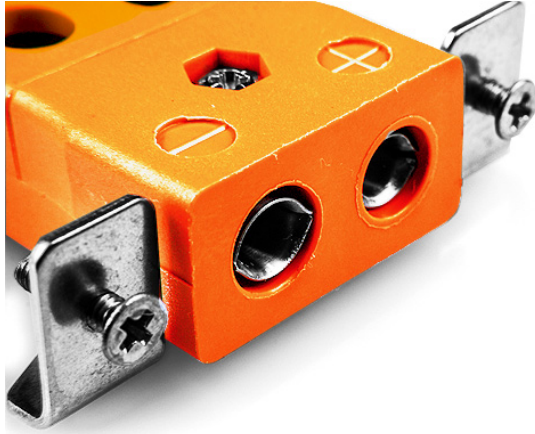

Standard Quick Wire Panel Mount Thermocouple Connector avec Stainless Steel Bracket IS-R/S-SSPFQ Type R/S IEC

Standard Socket - Quick Wire with stainless steel mounting bracket
(dimensions in mm)

Labfacility are the UK's leading manufacturer of Temperature Sensors, Thermocouple Connectors and associated Temperature Instrumentation and stockings of Thermocouple Cables. The Company has been trading since 1971 and is ISO9001 accredited.

Standard Quick Wire Panel Mount Thermocouple Connector avec Stainless Steel Bracket IS-R/S-SSPFQ Type R/S IEC

Destiné à être utilisé dans des procédés plus industriels, mais peut être utilisé dans toutes les applications comme souhaité. Connexion facile 'jab-in' pour la terminaison rapide, il suffit de pousser le fil et serrer la vis

Spécifications**Specifications**

Product Code	XE-1599-001
General Description	Easy 'jab-in' connection for rapid termination, just push wire in and tighten screw
Thermocouple Type	R/S IEC
Connector Type	Quick Wire Socket with SS Bracket
Connector Size	Standard
Colour	Orange
Max. Temperature	220°C
+Positive Contact	Copper
-Negative Contact	Copper Alloy
Standards Met	BS EN 50212:1997. RoHS