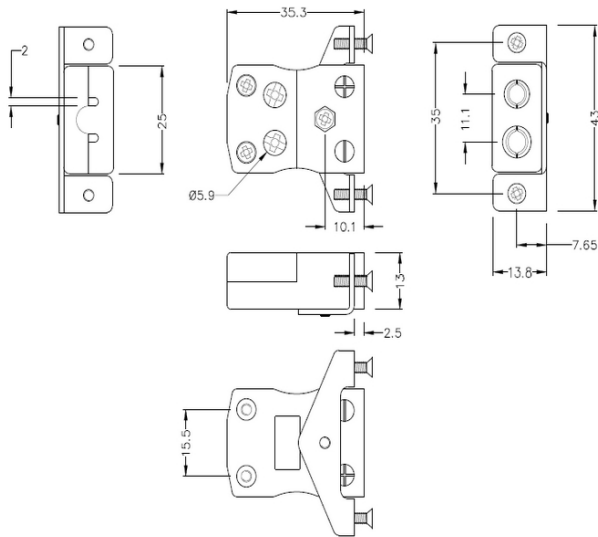

# Standard Quick Wire Panel Mount Thermocouple Connector avec Stainless Steel Bracket IS-R/S-SSPFQ Type R/S IEC

**Standard Socket - Quick Wire with stainless steel mounting bracket**  
(dimensions in mm)

**Standard Quick Wire Panel Mount Thermocouple Connector avec Stainless Steel Bracket IS-R/S-SSPFQ Type R/S IEC**

Destiné à être utilisé dans des procédés plus industriels, mais peut être utilisé dans toutes les applications comme souhaité. Connexion facile 'jab-in' pour la terminaison rapide, il suffit de pousser le fil et serrer la vis

**Spécifications****Specifications**

<b>Product Code</b>	XE-1599-001
<b>General Description</b>	Easy 'jab-in' connection for rapid termination, just push wire in and tighten screw
<b>Thermocouple Type</b>	R/S IEC
<b>Connector Type</b>	Quick Wire Socket with SS Bracket
<b>Connector Size</b>	Standard
<b>Colour</b>	Orange
<b>Max. Temperature</b>	220°C
<b>+Positive Contact</b>	Copper
<b>-Negative Contact</b>	Copper Alloy
<b>Standards Met</b>	BS EN 50212:1997. RoHS