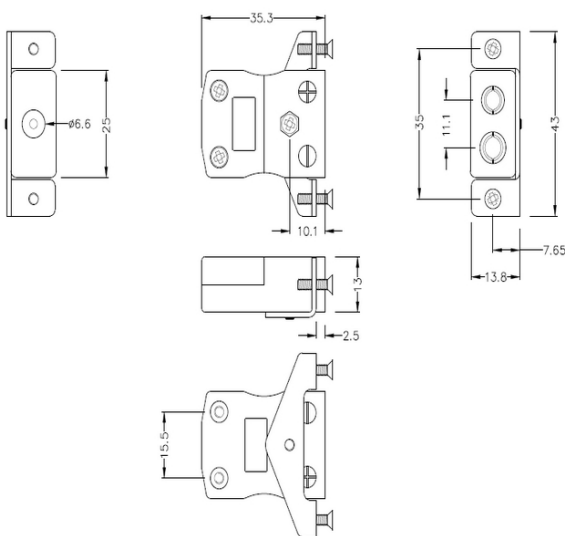

Connecteur thermocouple standard montage sur panneau avec support en acier inoxydable IS-K-SSPF Type K IEC

Standard in-line Socket with stainless steel mounting bracket
(dimensions in mm)

Labfacility are the UK's leading manufacturer of Temperature Sensors, Thermocouple Connectors and associated Temperature Instrumentation and stockings of Thermocouple Cables. The Company has been trading since 1971 and is ISO9001 accredited.

Connecteur thermocouple standard montage sur panneau avec support en acier inoxydable IS-K-SSPF Type K IEC

Destiné à être utilisé dans des processus plus industriels, mais peut être utilisé dans toutes les applications selon les besoins

Specifications**Specifications**

Product Code	XE-1408-001
General Description	Intended for use in more industrial processes but can be used in all applications as desired
Thermocouple Type	K IEC
Connector Type	Panel Mount with SS Bracket
Connector Size	Standard
Colour	Green
Max. Temperature	220°C
+Positive Contact	Nickel Chromium
-Negative Contact	Nickel Alloy
Standards Met	BS EN 50212:1997. RoHS