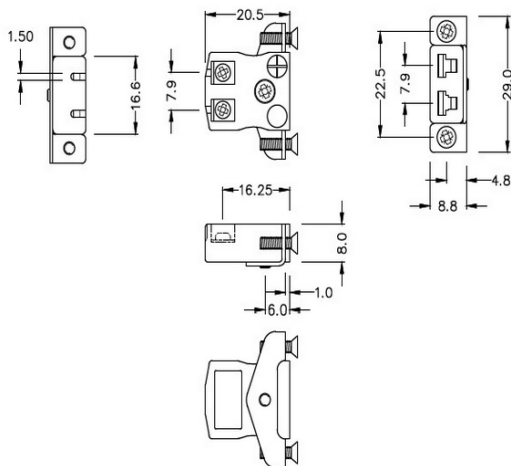

# Miniature Quick Wire Thermocouple Connector Panel Mount avec Bracket en acier inoxydable IM-B-SSPFQ Type B IEC

**Miniature Socket -**

**Quick Wire with stainless steel mounting bracket**

(dimensions in mm)

**Miniature Quick Wire Thermocouple Connector Panel Mount avec Bracket en acier inoxydable IM-B-SSPFQ  
Type B IEC**

Les prises miniatures de taille fournies avec des supports en acier inoxydable, permet un ajustement rapide, fiable et robuste dans le panneau

**Spécifications****Specifications**

<b>Product Code</b>	XE-1356-001
<b>General Description</b>	Contacts are polarized to ensure correct connection
<b>Thermocouple Type</b>	B IEC
<b>Connector Type</b>	Quick Wire Socket with SS Bracket
<b>Connector Size</b>	Miniature
<b>Colour</b>	Grey
<b>Max. Temperature</b>	220°C
<b>+Positive Contact</b>	Copper
<b>-Negative Contact</b>	Copper
<b>Standards Met</b>	BS EN 50212:1997. RoHS