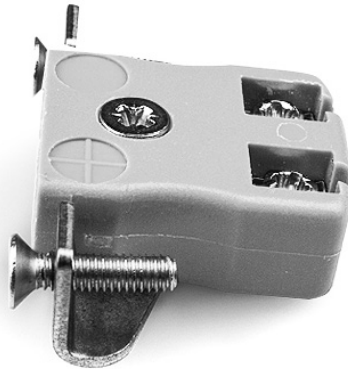

# Miniature Quick Wire Thermocouple Connector Panel Mount avec Bracket en acier inoxydable IM-B-SSPFQ Type B IEC

**Miniature Socket -**

**Quick Wire with stainless steel mounting bracket**

(dimensions in mm)

**Miniature Quick Wire Thermocouple Connector Panel Mount avec Bracket en acier inoxydable IM-B-SSPFQ  
Type B IEC**

Les prises miniatures de taille fournies avec des supports en acier inoxydable, permet un ajustement rapide, fiable et robuste dans le panneau

**Spécifications****Specifications**

<b>Product Code</b>	XE-1356-001
<b>General Description</b>	Contacts are polarized to ensure correct connection
<b>Thermocouple Type</b>	B IEC
<b>Connector Type</b>	Quick Wire Socket with SS Bracket
<b>Connector Size</b>	Miniature
<b>Colour</b>	Grey
<b>Max. Temperature</b>	220°C
<b>+Positive Contact</b>	Copper
<b>-Negative Contact</b>	Copper
<b>Standards Met</b>	BS EN 50212:1997. RoHS