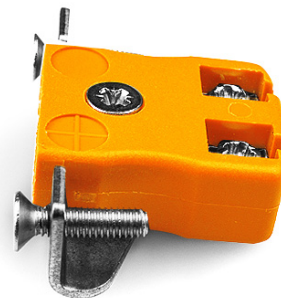

# Miniature Quick Wire Thermocouple Connector Panel Mount avec Bracket en acier inoxydable IM-R/S-SSPFQ Type R/S IEC

**Miniature Socket -**

**Quick Wire with stainless steel mounting bracket**

(dimensions in mm)

**Miniature Quick Wire Thermocouple Connector Panel Mount avec Bracket en acier inoxydable IM-R/S-SSPFQ  
Type R/S IEC**

Les prises miniatures de taille fournies avec des supports en acier inoxydable, permet un ajustement rapide, fiable et robuste dans le panneau

**Spécifications****Specifications**

<b>Product Code</b>	XE-1296-001
<b>General Description</b>	Contacts are polarized to ensure correct connection
<b>Thermocouple Type</b>	R/S IEC
<b>Connector Type</b>	Quick Wire Socket with SS Bracket
<b>Connector Size</b>	Miniature
<b>Colour</b>	Orange
<b>Max. Temperature</b>	220°C
<b>+Positive Contact</b>	Copper
<b>-Negative Contact</b>	Copper Alloy
<b>Standards Met</b>	BS EN 50212:1997. RoHS