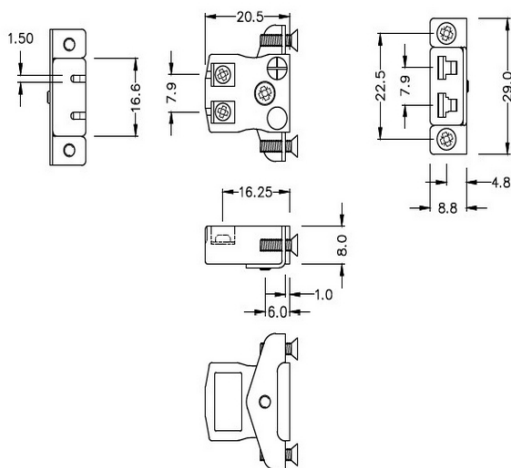

# Miniature Quick Wire Thermocouple Connector Panel Mount avec Bracket en acier inoxydable IM-J-SSPFQ Type J IEC

**Miniature Socket -**

**Quick Wire with stainless steel mounting bracket**

(dimensions in mm)

**Miniature Quick Wire Thermocouple Connector Panel Mount avec Bracket en acier inoxydable IM-J-SSPFQ  
Type J IEC**

Les prises miniatures de taille fournies avec des supports en acier inoxydable, permet un ajustement rapide, fiable et robuste dans le panneau

**Spécifications****Specifications**

<b>Product Code</b>	XE-1166-001
<b>General Description</b>	Contacts are polarized to ensure correct connection
<b>Thermocouple Type</b>	J IEC
<b>Connector Type</b>	Quick Wire Socket with SS Bracket
<b>Connector Size</b>	Miniature
<b>Colour</b>	Black
<b>Max. Temperature</b>	220°C
<b>+Positive Contact</b>	Iron
<b>-Negative Contact</b>	Copper Nickel
<b>Standards Met</b>	BS EN 50212:1997. RoHS