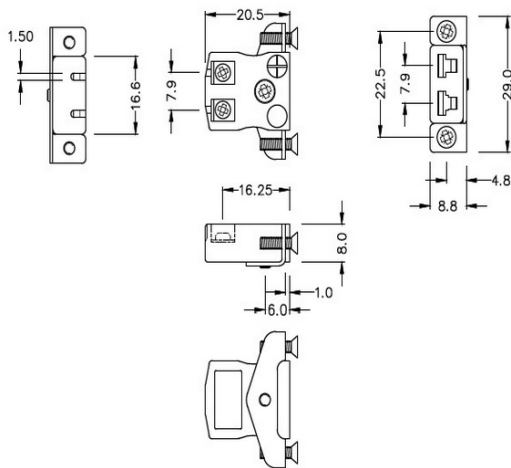

Support de panneau de connecteur de thermocouple fil rapide miniature avec support en acier inoxydable IM-K-SSPFQ Type K IEC

Miniature Socket -

Quick Wire with stainless steel mounting bracket

(dimensions in mm)

**Support de panneau de connecteur de thermocouple fil rapide miniature avec support en acier inoxydable
IM-K-SSPFQ Type K IEC**

Les douilles de taille miniature fournies avec des supports en acier inoxydable permettent un montage rapide, fiable et robuste dans le panneau

Spcifications**Specifications**

Product Code	XE-1106-001
General Description	Contacts are polarized to ensure correct connection
Thermocouple Type	K IEC
Connector Type	Quick Wire Socket with SS Bracket
Connector Size	Miniature
Colour	Green
Max. Temperature	220°C
+Positive Contact	Nickel Chromium
-Negative Contact	Nickel Alloy
Standards Met	BS EN 50212:1997. RoHS