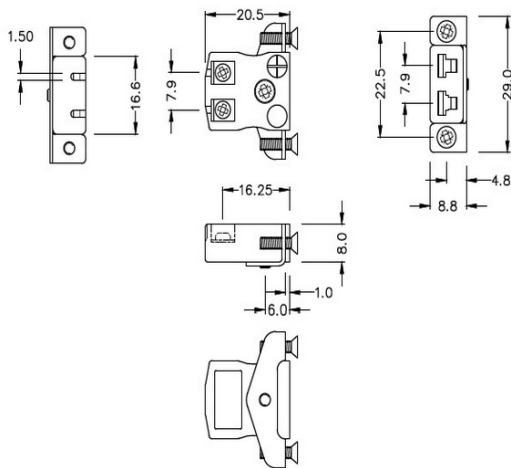

Support de panneau de connecteur de thermocouple fil rapide miniature avec support en acier inoxydable IM-K-SSPFQ Type K IEC

Miniature Socket -

Quick Wire with stainless steel mounting bracket

(dimensions in mm)

**Support de panneau de connecteur de thermocouple fil rapide miniature avec support en acier inoxydable
IM-K-SSPFQ Type K IEC**

Les douilles de taille miniature fournies avec des supports en acier inoxydable permettent un montage rapide, fiable et robuste dans le panneau

Spifications**Specifications**

Product Code	XE-1106-001
General Description	Contacts are polarized to ensure correct connection
Thermocouple Type	K IEC
Connector Type	Quick Wire Socket with SS Bracket
Connector Size	Miniature
Colour	Green
Max. Temperature	220°C
+Positive Contact	Nickel Chromium
-Negative Contact	Nickel Alloy
Standards Met	BS EN 50212:1997. RoHS