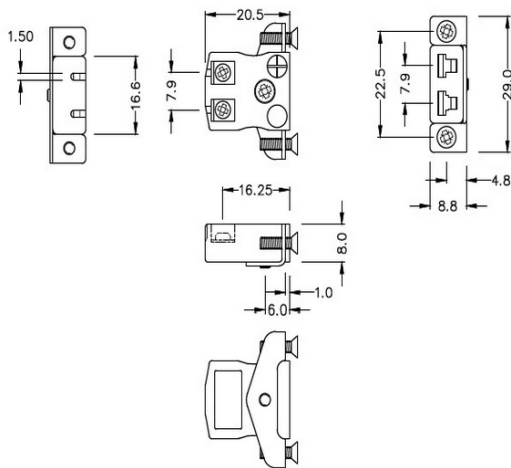

# Support de panneau de connecteur de thermocouple fil rapide miniature avec support en acier inoxydable IM-K-SSPFQ Type K IEC

**Miniature Socket -**

**Quick Wire with stainless steel mounting bracket**

**Support de panneau de connecteur de thermocouple fil rapide miniature avec support en acier inoxydable  
IM-K-SSPFQ Type K IEC**

Les douilles de taille miniature fournies avec des supports en acier inoxydable permettent un montage rapide, fiable et robuste dans le panneau

**Spcifications****Specifications**

<b>Product Code</b>	XE-1106-001
<b>General Description</b>	Contacts are polarized to ensure correct connection
<b>Thermocouple Type</b>	K IEC
<b>Connector Type</b>	Quick Wire Socket with SS Bracket
<b>Connector Size</b>	Miniature
<b>Colour</b>	Green
<b>Max. Temperature</b>	220°C
<b>+Positive Contact</b>	Nickel Chromium
<b>-Negative Contact</b>	Nickel Alloy
<b>Standards Met</b>	BS EN 50212:1997. RoHS