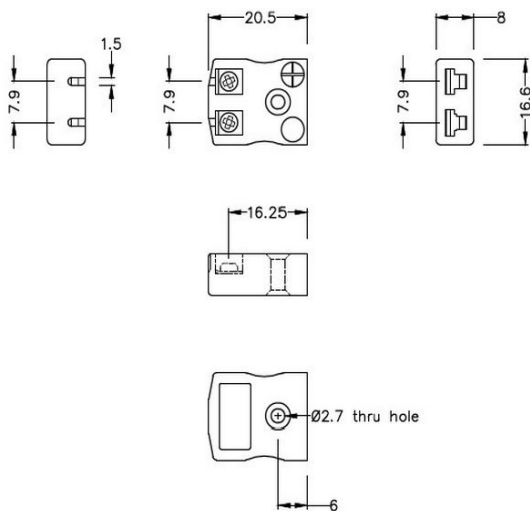

Plug thermocouple miniature quick Wire Connector Thermocouple Plug - Socket JM-T-MQ-FQ Type T JIS

Miniature in-line Plug - Quick Wire
(dimensions in mm)

Miniature in-line Socket - Quick Wire
(dimensions in mm)

Miniature Thermocouple Connecteur Quick Wire Plug - Socket JM-T-MQ-FQ Type T JIS

Connecteur miniature avec broches a bouchon plat. Connexion jab-in facile pour la résiliation rapide. Il suffit de pousser le fil et serrer la vis.

Spécifications**Specifications**

Product Code	XE-1037-001
General Description	Easy jab-in connection for rapid termination
Thermocouple Type	T JIS
Connector Size	Miniature
Connector Type	Quick Wire Plug & Socket
Colour	Brown
Max. Temperature	220°C
Pins	Flat Pins
+Positive Contact	Copper
-Negative Contact	Copper Nickel
Standards Met	BS EN 50212:1997. RoHS