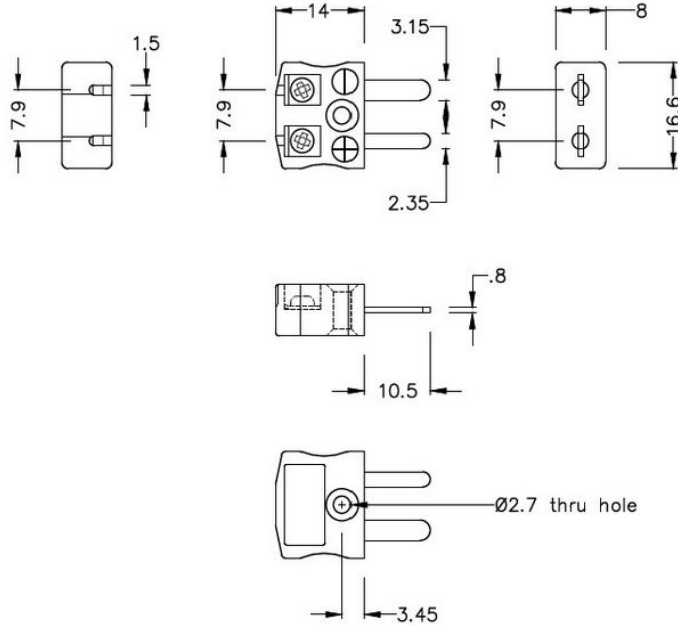

# Plug thermocouple miniature quick Wire Connector Thermocouple Plug - Socket JM-T-MQ-FQ Type T JIS

**Miniature in-line Plug - Quick Wire**  
(dimensions in mm)

**Miniature in-line Socket - Quick Wire**  
(dimensions in mm)

**Miniature Thermocouple Connecteur Quick Wire Plug - Socket JM-T-MQ-FQ Type T JIS**

Connecteur miniature avec broches a bouchon plat. Connexion jab-in facile pour la résiliation rapide. Il suffit de pousser le fil et serrer la vis.

**Spécifications****Specifications**

<b>Product Code</b>	XE-1037-001
<b>General Description</b>	Easy jab-in connection for rapid termination
<b>Thermocouple Type</b>	T JIS
<b>Connector Size</b>	Miniature
<b>Connector Type</b>	Quick Wire Plug & Socket
<b>Colour</b>	Brown
<b>Max. Temperature</b>	220°C
<b>Pins</b>	Flat Pins
<b>+Positive Contact</b>	Copper
<b>-Negative Contact</b>	Copper Nickel
<b>Standards Met</b>	BS EN 50212:1997. RoHS