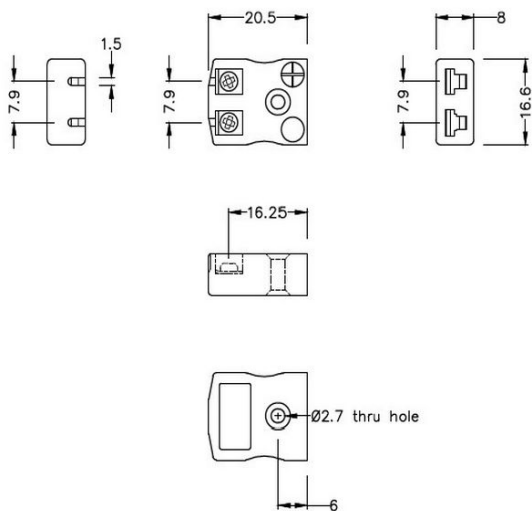

# Plug thermocouple miniature quick Wire Connector Thermocouple Plug - Socket JM-T-MQ-FQ Type T JIS

**Miniature in-line Plug - Quick Wire**  
(dimensions in mm)

**Miniature in-line Socket - Quick Wire**  
(dimensions in mm)

**Miniature Thermocouple Connecteur Quick Wire Plug - Socket JM-T-MQ-FQ Type T JIS**

Connecteur miniature avec broches a bouchon plat. Connexion jab-in facile pour la résiliation rapide. Il suffit de pousser le fil et serrer la vis.

**Spécifications****Specifications**

<b>Product Code</b>	XE-1037-001
<b>General Description</b>	Easy jab-in connection for rapid termination
<b>Thermocouple Type</b>	T JIS
<b>Connector Size</b>	Miniature
<b>Connector Type</b>	Quick Wire Plug & Socket
<b>Colour</b>	Brown
<b>Max. Temperature</b>	220°C
<b>Pins</b>	Flat Pins
<b>+Positive Contact</b>	Copper
<b>-Negative Contact</b>	Copper Nickel
<b>Standards Met</b>	BS EN 50212:1997. RoHS