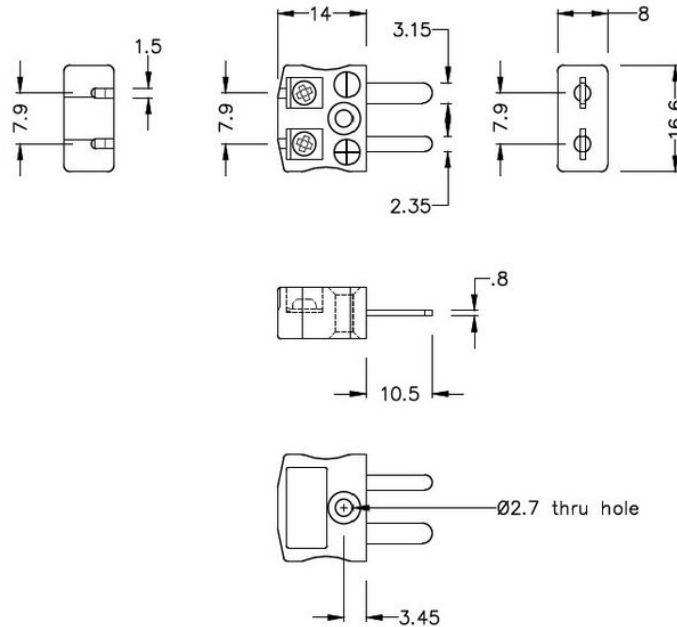

Plug thermocouple miniature quick Wire Connector Thermocouple Plug - Socket JM-T-MQ-FQ Type T JIS

Miniature in-line Plug - Quick Wire
(dimensions in mm)

Miniature in-line Socket - Quick Wire
(dimensions in mm)

Miniature Thermocouple Connecteur Quick Wire Plug - Socket JM-T-MQ-FQ Type T JIS

Connecteur miniature avec broches a bouchon plat. Connexion jab-in facile pour la résiliation rapide. Il suffit de pousser le fil et serrer la vis.

Spécifications**Specifications**

Product Code	XE-1037-001
General Description	Easy jab-in connection for rapid termination
Thermocouple Type	T JIS
Connector Size	Miniature
Connector Type	Quick Wire Plug & Socket
Colour	Brown
Max. Temperature	220°C
Pins	Flat Pins
+Positive Contact	Copper
-Negative Contact	Copper Nickel
Standards Met	BS EN 50212:1997. RoHS