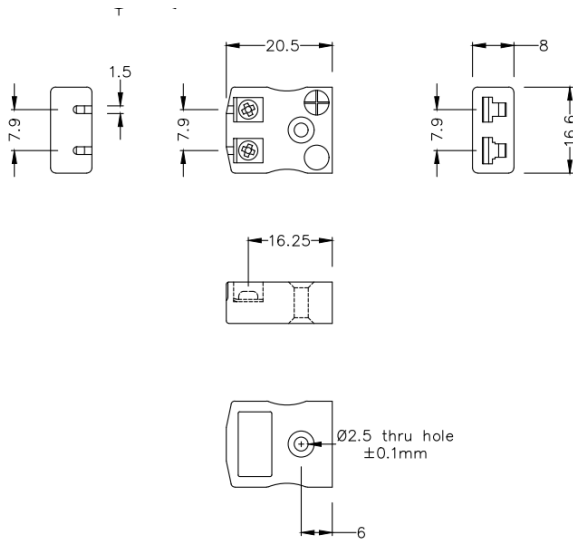

# Miniature Quick Wire Connector Thermocouple Plug & Socket JM-K-MQ + FQ Type K JIS

**Miniature in-line Plug - Quick Wire**  
(dimensions in mm)

**Miniature in-line Socket - Quick Wire**  
(dimensions in mm)

**Connecteur thermocouple miniature Quick Wire Plug & Socket JM-K-MQ + FQ Type K JIS**

Connecteur miniature avec broches plates. Connexion jab-in facile pour une terminaison rapide. Il suffit de pousser le fil et de serrer la vis.

**Spcifications****Specifications**

<b>Product Code</b>	XE-1035-001
<b>General Description</b>	Easy jab-in connection for rapid termination
<b>Thermocouple Type</b>	K JIS
<b>Connector Size</b>	Miniature
<b>Connector Type</b>	Quick Wire Plug & Socket
<b>Colour</b>	Blue
<b>Max. Temperature</b>	220°C
<b>Pins</b>	Flat Pins
<b>+Positive Contact</b>	Nickel Chromium
<b>-Negative Contact</b>	Nickel Alloy
<b>Standards Met</b>	BS EN 50212:1997. RoHS