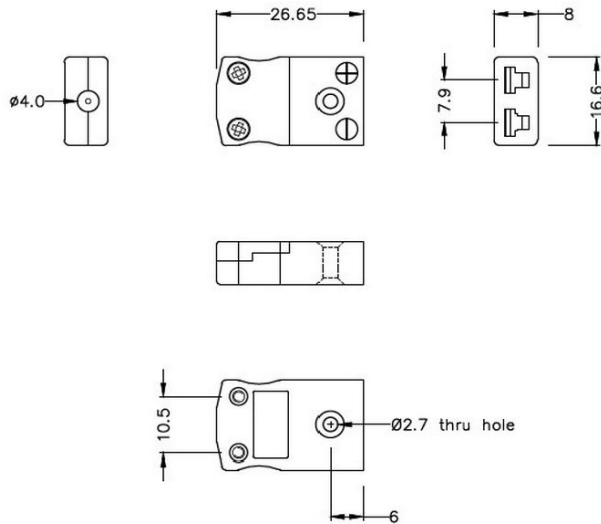

## Prise miniature de connecteur thermocouple - Socket JM-T-M-F Type T JIS

**Miniature in-line Plug**  
(dimensions in mm)

**Miniature in-line Socket**  
(dimensions in mm)

Labfacility are the UK's leading manufacturer of Temperature Sensors, Thermocouple Connectors and associated Temperature Instrumentation and stockings of Thermocouple Cables. The Company has been trading since 1971 and is ISO9001 accredited.

**Prise miniature de connecteur thermocouple - Socket JM-T-M-F Type T JIS**

Avec des broches plates pour convenir au type de thermocouple et idéales pour une utilisation générale, tous les contacts sont polarisés pour assurer une connexion correcte. Ces connecteurs accepteront le câble thermocouple jusqu'à 4 mm de diamètre.

**Spécifications****Specifications**

<b>Product Code</b>	XE-1030-001
<b>General Description</b>	Ideal for general purpose use. Contacts are polarised to ensure correct connection
<b>Thermocouple Type</b>	T JIS
<b>Connector Size</b>	Miniature
<b>Connector Type</b>	Plug & Socket
<b>Colour</b>	Brown
<b>Max. Temperature</b>	220°C
<b>Pins</b>	Flat Pins
<b>+Positive Contact</b>	Copper
<b>-Negative Contact</b>	Copper Nickel
<b>Standards Met</b>	BS EN 50212:1997. RoHS