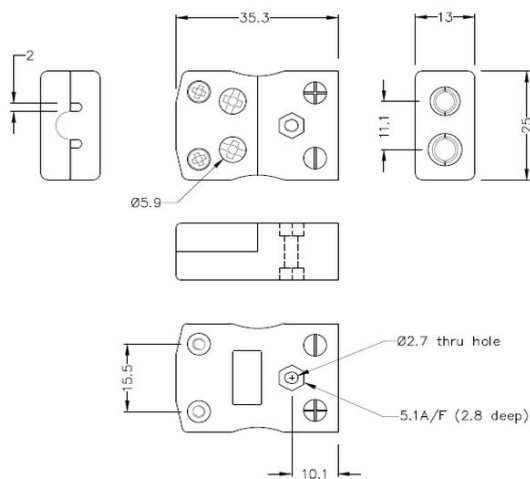

# Plug de connecteur de thermocouple de fil rapide standard - Socket IS-B-MQ-FQ Type B IEC

**Standard in-line Plug - Quick Wire**  
(dimensions in mm)

**Standard in-line Socket - Quick Wire**  
(dimensions in mm)

**Plug de connecteur de thermocouple de fil rapide standard - Socket IS-B-MQ-FQ Type B IEC**

Connexion facile 'jab-in' pour la terminaison rapide, il suffit de pousser le fil et serrer la vis. Les contacts sont polarisés pour éviter une connexion incorrecte

**Spécifications****Specifications**

<b>Product Code</b>	XE-1055-001
<b>General Description</b>	Easy 'jab-in' connection for rapid termination, contacts are polarised to prevent incorrect connection
<b>Thermocouple Type</b>	B IEC
<b>Connector Size</b>	Standard
<b>Connector Type</b>	Quick Wire Plug & Socket
<b>Colour</b>	Grey
<b>Max. Temperature</b>	220°C
<b>Pins</b>	Solid Round Pins
<b>+Positive Contact</b>	Copper
<b>-Negative Contact</b>	Copper
<b>Standards Met</b>	BS EN 50212:1997. RoHS