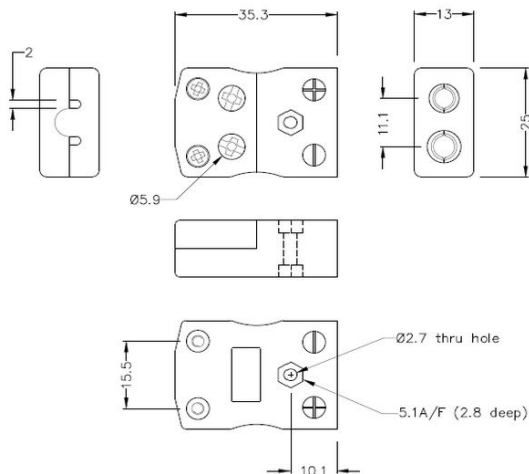

# Plug de connecteur de thermocouple de fil rapide standard - Socket IS-B-MQ-FQ Type B IEC

**Standard in-line Plug - Quick Wire**  
(dimensions in mm)

**Standard in-line Socket - Quick Wire**  
(dimensions in mm)

**Plug de connecteur de thermocouple de fil rapide standard - Socket IS-B-MQ-FQ Type B IEC**

Connexion facile 'jab-in' pour la terminaison rapide, il suffit de pousser le fil et serrer la vis. Les contacts sont polarisés pour éviter une connexion incorrecte

**Spécifications****Specifications**

<b>Product Code</b>	XE-1055-001
<b>General Description</b>	Easy 'jab-in' connection for rapid termination, contacts are polarised to prevent incorrect connection
<b>Thermocouple Type</b>	B IEC
<b>Connector Size</b>	Standard
<b>Connector Type</b>	Quick Wire Plug & Socket
<b>Colour</b>	Grey
<b>Max. Temperature</b>	220°C
<b>Pins</b>	Solid Round Pins
<b>+Positive Contact</b>	Copper
<b>-Negative Contact</b>	Copper
<b>Standards Met</b>	BS EN 50212:1997. RoHS