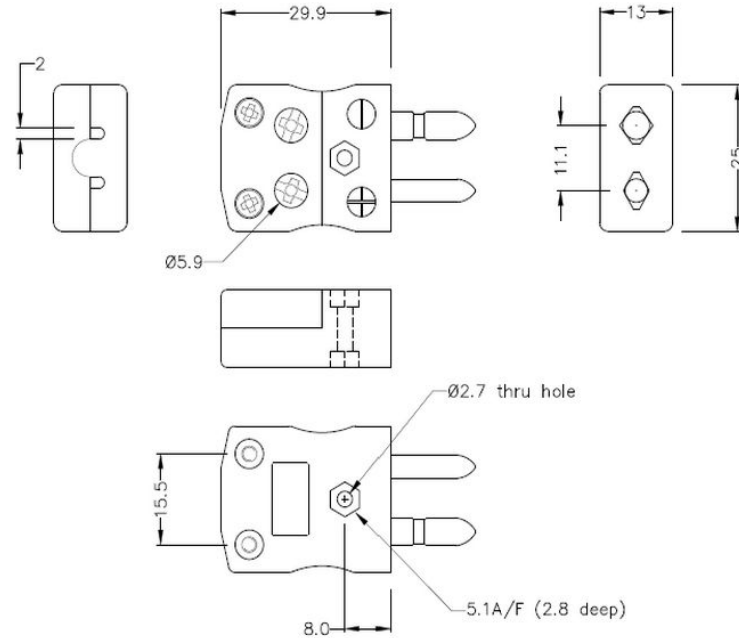

# Plug de connecteur de thermocouple de fil rapide standard - Socket IS-B-MQ-FQ Type B IEC

**Standard in-line Plug - Quick Wire**  
(dimensions in mm)

**Standard in-line Socket - Quick Wire**  
(dimensions in mm)

**Plug de connecteur de thermocouple de fil rapide standard - Socket IS-B-MQ-FQ Type B IEC**

Connexion facile 'jab-in' pour la terminaison rapide, il suffit de pousser le fil et serrer la vis. Les contacts sont polarisés pour éviter une connexion incorrecte

**Spécifications****Specifications**

<b>Product Code</b>	XE-1055-001
<b>General Description</b>	Easy 'jab-in' connection for rapid termination, contacts are polarised to prevent incorrect connection
<b>Thermocouple Type</b>	B IEC
<b>Connector Size</b>	Standard
<b>Connector Type</b>	Quick Wire Plug & Socket
<b>Colour</b>	Grey
<b>Max. Temperature</b>	220°C
<b>Pins</b>	Solid Round Pins
<b>+Positive Contact</b>	Copper
<b>-Negative Contact</b>	Copper
<b>Standards Met</b>	BS EN 50212:1997. RoHS