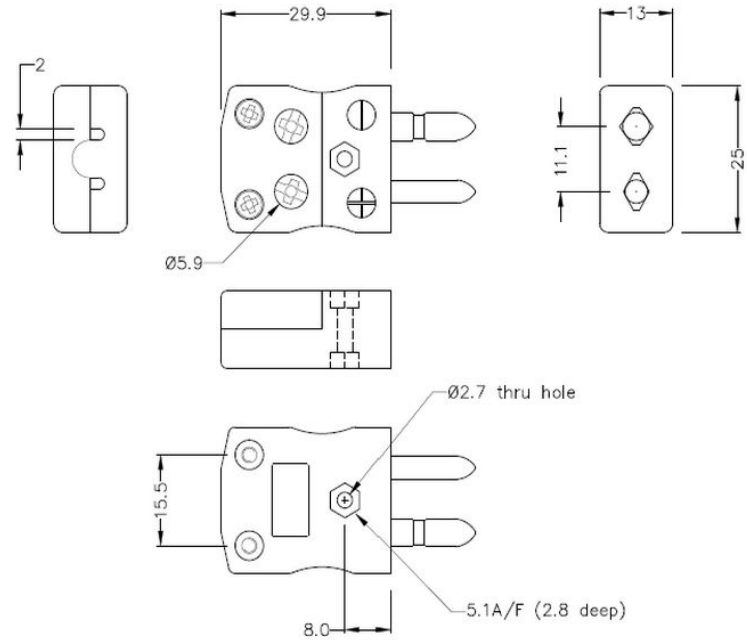

# Plug de connecteur de thermocouple de fil rapide standard - Socket IS-B-MQ-FQ Type B IEC

**Standard in-line Plug - Quick Wire**  
(dimensions in mm)

**Standard in-line Socket - Quick Wire**  
(dimensions in mm)

**Plug de connecteur de thermocouple de fil rapide standard - Socket IS-B-MQ-FQ Type B IEC**

Connexion facile 'jab-in' pour la terminaison rapide, il suffit de pousser le fil et serrer la vis. Les contacts sont polarisés pour éviter une connexion incorrecte

**Spécifications****Specifications**

<b>Product Code</b>	XE-1055-001
<b>General Description</b>	Easy 'jab-in' connection for rapid termination, contacts are polarised to prevent incorrect connection
<b>Thermocouple Type</b>	B IEC
<b>Connector Size</b>	Standard
<b>Connector Type</b>	Quick Wire Plug & Socket
<b>Colour</b>	Grey
<b>Max. Temperature</b>	220°C
<b>Pins</b>	Solid Round Pins
<b>+Positive Contact</b>	Copper
<b>-Negative Contact</b>	Copper
<b>Standards Met</b>	BS EN 50212:1997. RoHS