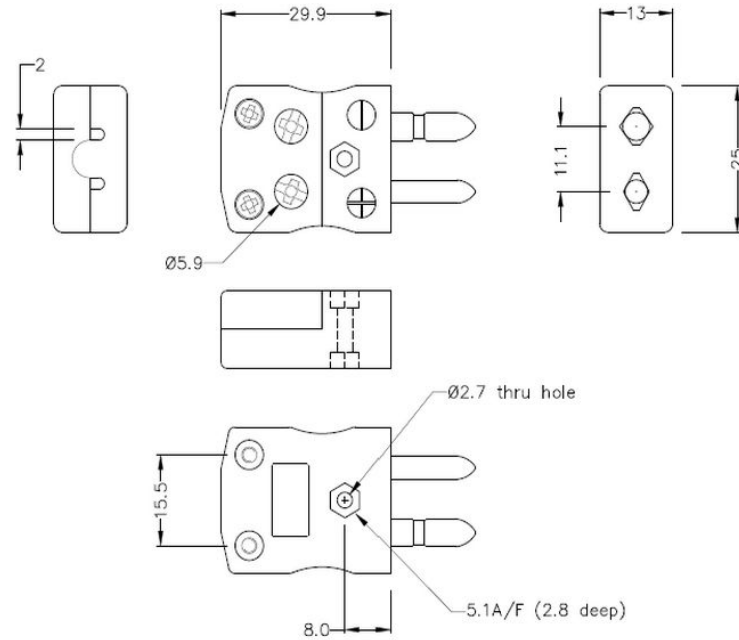

# Plug de connecteur de thermocouple de fil rapide standard - Socket IS-B-MQ-FQ Type B IEC

**Standard in-line Plug - Quick Wire**  
(dimensions in mm)

**Standard in-line Socket - Quick Wire**  
(dimensions in mm)

**Plug de connecteur de thermocouple de fil rapide standard - Socket IS-B-MQ-FQ Type B IEC**

Connexion facile 'jab-in' pour la terminaison rapide, il suffit de pousser le fil et serrer la vis. Les contacts sont polarisés pour éviter une connexion incorrecte

**Spécifications****Specifications**

<b>Product Code</b>	XE-1055-001
<b>General Description</b>	Easy 'jab-in' connection for rapid termination, contacts are polarised to prevent incorrect connection
<b>Thermocouple Type</b>	B IEC
<b>Connector Size</b>	Standard
<b>Connector Type</b>	Quick Wire Plug & Socket
<b>Colour</b>	Grey
<b>Max. Temperature</b>	220°C
<b>Pins</b>	Solid Round Pins
<b>+Positive Contact</b>	Copper
<b>-Negative Contact</b>	Copper
<b>Standards Met</b>	BS EN 50212:1997. RoHS