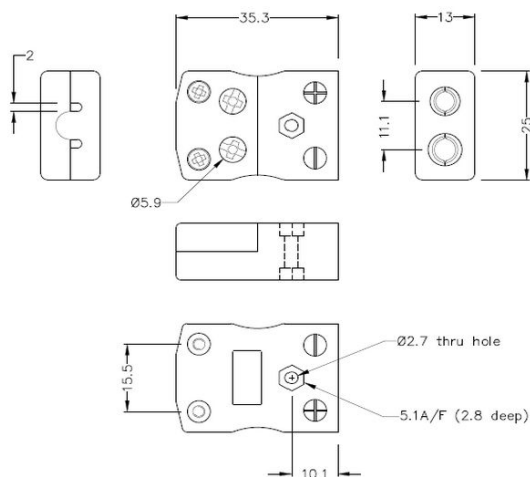

# Plug de connecteur de thermocouple de fil rapide standard - Socket IS-B-MQ-FQ Type B IEC

**Standard in-line Plug - Quick Wire**  
(dimensions in mm)

**Standard in-line Socket - Quick Wire**  
(dimensions in mm)

**Plug de connecteur de thermocouple de fil rapide standard - Socket IS-B-MQ-FQ Type B IEC**

Connexion facile 'jab-in' pour la terminaison rapide, il suffit de pousser le fil et serrer la vis. Les contacts sont polarisés pour éviter une connexion incorrecte

**Spécifications****Specifications**

<b>Product Code</b>	XE-1055-001
<b>General Description</b>	Easy 'jab-in' connection for rapid termination, contacts are polarised to prevent incorrect connection
<b>Thermocouple Type</b>	B IEC
<b>Connector Size</b>	Standard
<b>Connector Type</b>	Quick Wire Plug & Socket
<b>Colour</b>	Grey
<b>Max. Temperature</b>	220°C
<b>Pins</b>	Solid Round Pins
<b>+Positive Contact</b>	Copper
<b>-Negative Contact</b>	Copper
<b>Standards Met</b>	BS EN 50212:1997. RoHS