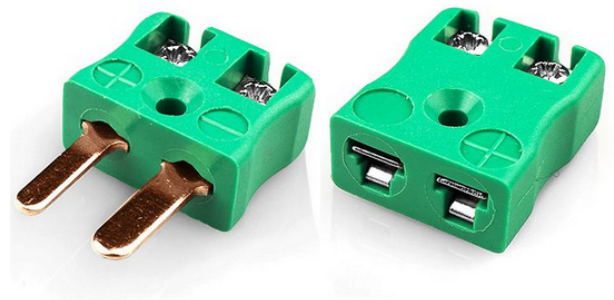

Miniature Quick Wire Thermocouple Connector Plug & Socket AM-R / S-MQ + FQ Type R / S ANSI

Miniature in-line Plug - Quick Wire
(dimensions in mm)

Miniature in-line Socket - Quick Wire
(dimensions in mm)

Connecteur thermocouple miniature Quick Wire Plug & Socket AM-R / S-MQ + FQ Type R / S ANSI

Connecteur miniature avec broches plates. Connexion jab-in facile pour une terminaison rapide. Il suffit de pousser le fil et de serrer la vis.

Spcifications**Specifications**

Product Code	XE-1023-001
General Description	Easy jab-in connection for rapid termination
Thermocouple Type	R/S ANSI
Connector Size	Miniature
Connector Type	Quick Wire Plug & Socket
Colour	Green
Max. Temperature	220°C
Pins	Flat Pins
+Positive Contact	Copper
-Negative Contact	Copper
Standards Met	BS EN 50212:1997. RoHS