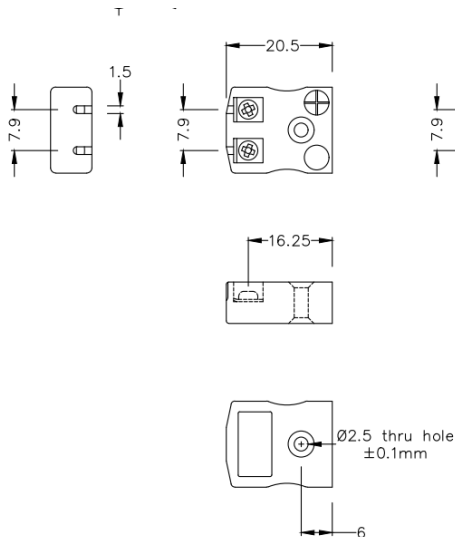

Miniature Quick Wire Thermocouple Connector Plug & Socket AM-R / S-MQ + FQ Type R / S ANSI

Miniature in-line Plug - Quick Wire
(dimensions in mm)

Miniature in-line Socket - Quick Wire
(dimensions in mm)

Connecteur thermocouple miniature Quick Wire Plug & Socket AM-R / S-MQ + FQ Type R / S ANSI

Connecteur miniature avec broches plates. Connexion jab-in facile pour une terminaison rapide. Il suffit de pousser le fil et de serrer la vis.

Spcifications**Specifications**

Product Code	XE-1023-001
General Description	Easy jab-in connection for rapid termination
Thermocouple Type	R/S ANSI
Connector Size	Miniature
Connector Type	Quick Wire Plug & Socket
Colour	Green
Max. Temperature	220°C
Pins	Flat Pins
+Positive Contact	Copper
-Negative Contact	Copper
Standards Met	BS EN 50212:1997. RoHS