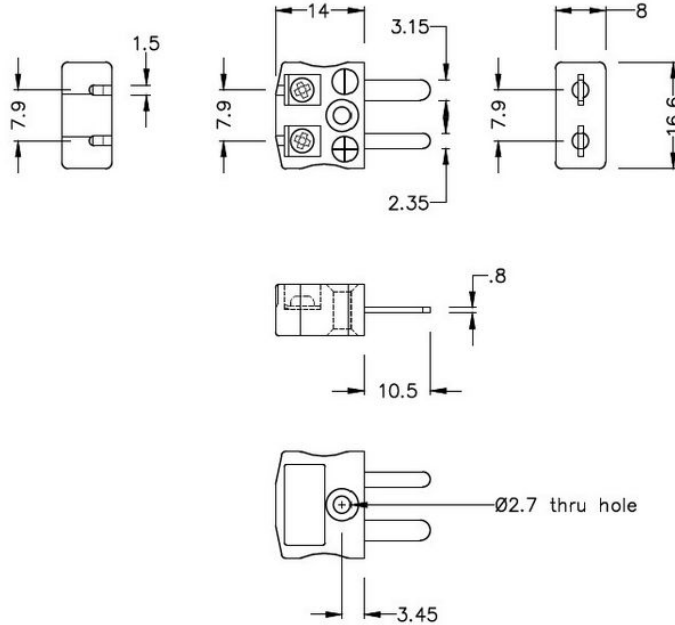

Miniature Quick Wire Thermocouple Connector Plug & Socket AM-R / S-MQ + FQ Type R / S ANSI

Miniature in-line Plug - Quick Wire
(dimensions in mm)

Miniature in-line Socket - Quick Wire
(dimensions in mm)

Connecteur thermocouple miniature Quick Wire Plug & Socket AM-R / S-MQ + FQ Type R / S ANSI

Connecteur miniature avec broches plates. Connexion jab-in facile pour une terminaison rapide. Il suffit de pousser le fil et de serrer la vis.

Spcifications**Specifications**

Product Code	XE-1023-001
General Description	Easy jab-in connection for rapid termination
Thermocouple Type	R/S ANSI
Connector Size	Miniature
Connector Type	Quick Wire Plug & Socket
Colour	Green
Max. Temperature	220°C
Pins	Flat Pins
+Positive Contact	Copper
-Negative Contact	Copper
Standards Met	BS EN 50212:1997. RoHS