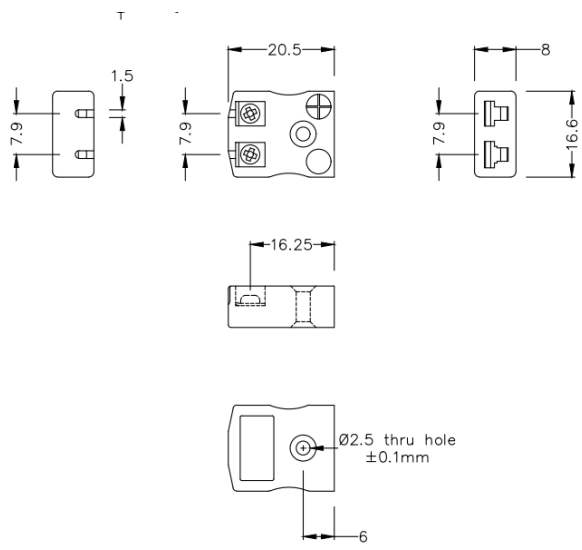

# Miniature Quick Wire Thermocouple Connector Plug & Socket AM-CU-MQ + FQ Type CU ANSI

**Miniature in-line Plug - Quick Wire**  
(dimensions in mm)

**Miniature in-line Socket - Quick Wire**  
(dimensions in mm)

**Connecteur de thermocouple miniature Quick Wire Plug & Socket AM-CU-MQ + FQ Type CU ANSI**

Connecteur miniature avec broches plates. Connexion jab-in facile pour une terminaison rapide. Il suffit de pousser le fil et de serrer la vis.

**Spcifications****Specifications**

<b>Product Code</b>	XE-1027-001
<b>General Description</b>	Easy jab-in connection for rapid termination
<b>Thermocouple Type</b>	CU ANSI
<b>Connector Size</b>	Miniature
<b>Connector Type</b>	Quick Wire Plug & Socket
<b>Colour</b>	White
<b>Max. Temperature</b>	220°C
<b>Pins</b>	Flat Pins
<b>+Positive Contact</b>	Copper
<b>-Negative Contact</b>	Copper
<b>Standards Met</b>	BS EN 50212:1997. RoHS