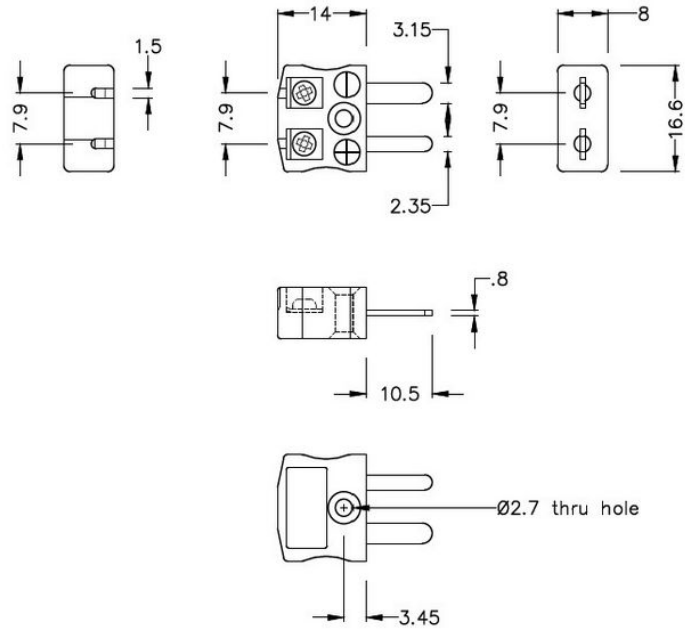

# Miniature Quick Wire Thermocouple Connector Plug & Socket AM-CU-MQ + FQ Type CU ANSI

**Miniature in-line Plug - Quick Wire**  
(dimensions in mm)

**Miniature in-line Socket - Quick Wire**  
(dimensions in mm)

**Connecteur de thermocouple miniature Quick Wire Plug & Socket AM-CU-MQ + FQ Type CU ANSI**

Connecteur miniature avec broches plates. Connexion jab-in facile pour une terminaison rapide. Il suffit de pousser le fil et de serrer la vis.

**Spcifications****Specifications**

<b>Product Code</b>	XE-1027-001
<b>General Description</b>	Easy jab-in connection for rapid termination
<b>Thermocouple Type</b>	CU ANSI
<b>Connector Size</b>	Miniature
<b>Connector Type</b>	Quick Wire Plug & Socket
<b>Colour</b>	White
<b>Max. Temperature</b>	220°C
<b>Pins</b>	Flat Pins
<b>+Positive Contact</b>	Copper
<b>-Negative Contact</b>	Copper
<b>Standards Met</b>	BS EN 50212:1997. RoHS