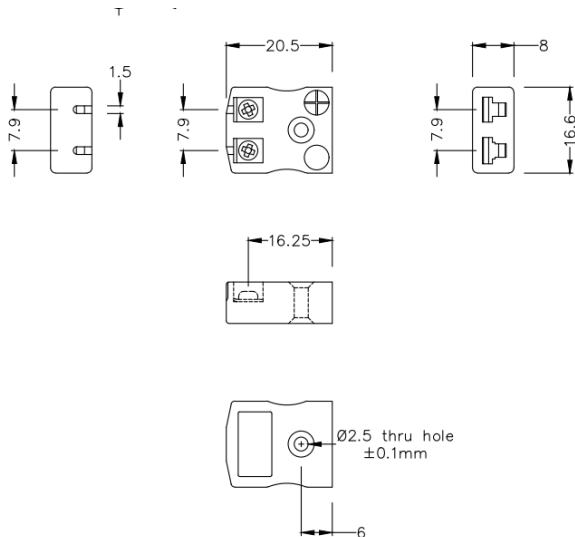

# Miniature Quick Wire Thermocouple Connector Plug & Socket AM-E-MQ + FQ Type E ANSI

**Miniature in-line Plug - Quick Wire**  
(dimensions in mm)

**Miniature in-line Socket - Quick Wire**  
(dimensions in mm)

**Connecteur thermocouple miniature Quick Wire Plug & Socket AM-E-MQ + FQ Type E ANSI**

Connecteur miniature avec broches plates. Connexion jab-in facile pour une terminaison rapide. Il suffit de pousser le fil et de serrer la vis.

**Spcifications****Specifications**

<b>Product Code</b>	XE-1026-001
<b>General Description</b>	Easy jab-in connection for rapid termination
<b>Thermocouple Type</b>	E ANSI
<b>Connector Size</b>	Miniature
<b>Connector Type</b>	Quick Wire Plug & Socket
<b>Colour</b>	Violet
<b>Max. Temperature</b>	220°C
<b>Pins</b>	Flat Pins
<b>+Positive Contact</b>	Nickel Chromium
<b>-Negative Contact</b>	Copper Nickel
<b>Standards Met</b>	BS EN 50212:1997. RoHS