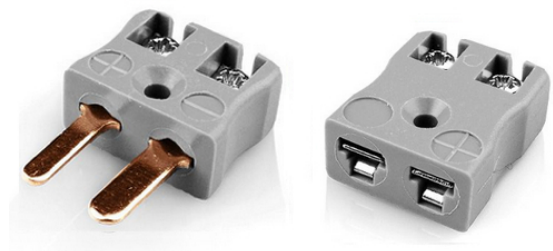

# Brancher miniature de connecteur $\hat{A}$ thermocouple de fil rapide miniature - Socket AM-B-MQ-FQ Type B ANSI

**Miniature in-line Plug - Quick Wire**  
(dimensions in mm)

**Miniature in-line Socket - Quick Wire**  
(dimensions in mm)

**Miniature Thermocouple Connecteur Quick Wire Plug - Socket AM-B-MQ -FQ Type B ANSI**

Connecteur miniature avec broches a bouchon plat. Connexion jab-in facile pour la résiliation rapide. Il suffit de pousser le fil et serrer la vis.

**Spécifications****Specifications**

<b>Product Code</b>	XE-1025-001
<b>General Description</b>	Easy jab-in connection for rapid termination
<b>Thermocouple Type</b>	B ANSI
<b>Connector Size</b>	Miniature
<b>Connector Type</b>	Quick Wire Plug & Socket
<b>Colour</b>	Grey
<b>Max. Temperature</b>	220°C
<b>Pins</b>	Flat Pins
<b>+Positive Contact</b>	Copper
<b>-Negative Contact</b>	Copper
<b>Standards Met</b>	BS EN 50212:1997. RoHS