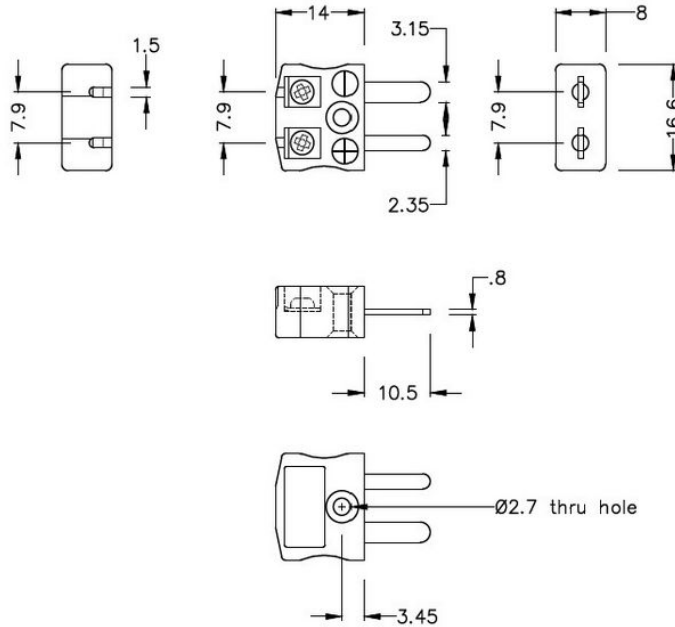

# Brancher miniature de connecteur $\hat{A}$ thermocouple de fil rapide miniature - Socket AM-B-MQ-FQ Type B ANSI

**Miniature in-line Plug - Quick Wire**  
(dimensions in mm)

**Miniature in-line Socket - Quick Wire**  
(dimensions in mm)

**Miniature Thermocouple Connecteur Quick Wire Plug - Socket AM-B-MQ -FQ Type B ANSI**

Connecteur miniature avec broches a bouchon plat. Connexion jab-in facile pour la résiliation rapide. Il suffit de pousser le fil et serrer la vis.

**Spécifications****Specifications**

<b>Product Code</b>	XE-1025-001
<b>General Description</b>	Easy jab-in connection for rapid termination
<b>Thermocouple Type</b>	B ANSI
<b>Connector Size</b>	Miniature
<b>Connector Type</b>	Quick Wire Plug & Socket
<b>Colour</b>	Grey
<b>Max. Temperature</b>	220°C
<b>Pins</b>	Flat Pins
<b>+Positive Contact</b>	Copper
<b>-Negative Contact</b>	Copper
<b>Standards Met</b>	BS EN 50212:1997. RoHS