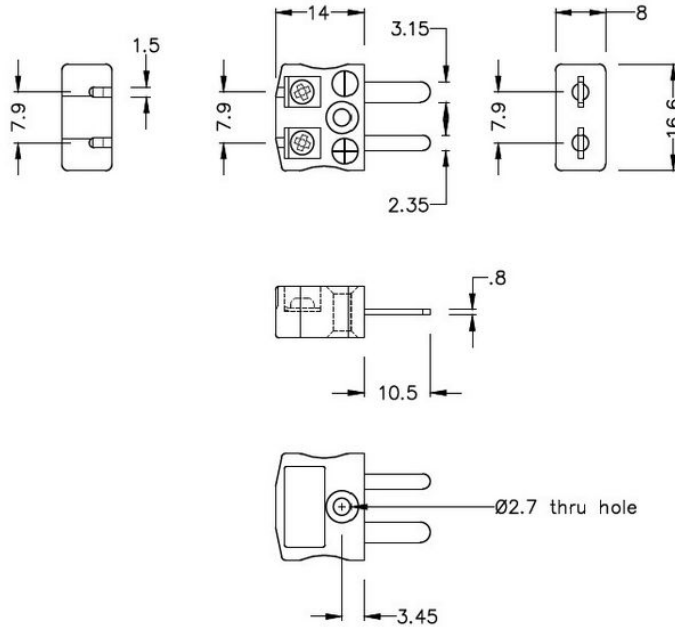

Brancheur miniature de connecteur \tilde{A} f \tilde{A} thermocouple de fil rapide miniature - Socket AM-B-MQ-FQ Type B ANSI

Miniature in-line Plug - Quick Wire
(dimensions in mm)

Miniature in-line Socket - Quick Wire
(dimensions in mm)

Miniature Thermocouple Connecteur Quick Wire Plug - Socket AM-B-MQ -FQ Type B ANSI

Connecteur miniature avec broches a bouchon plat. Connexion jab-in facile pour la résiliation rapide. Il suffit de pousser le fil et serrer la vis.

Spécifications**Specifications**

Product Code	XE-1025-001
General Description	Easy jab-in connection for rapid termination
Thermocouple Type	B ANSI
Connector Size	Miniature
Connector Type	Quick Wire Plug & Socket
Colour	Grey
Max. Temperature	220°C
Pins	Flat Pins
+Positive Contact	Copper
-Negative Contact	Copper
Standards Met	BS EN 50212:1997. RoHS