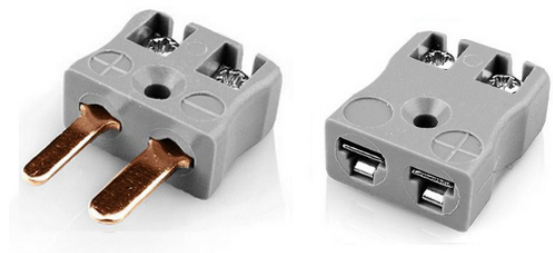

Brancheur miniature de connecteur \bar{A} f \bar{A} thermocouple de fil rapide miniature - Socket AM-B-MQ-FQ Type B ANSI

Miniature in-line Plug - Quick Wire
(dimensions in mm)

Miniature in-line Socket - Quick Wire
(dimensions in mm)

Miniature Thermocouple Connecteur Quick Wire Plug - Socket AM-B-MQ -FQ Type B ANSI

Connecteur miniature avec broches a bouchon plat. Connexion jab-in facile pour la résiliation rapide. Il suffit de pousser le fil et serrer la vis.

Spécifications**Specifications**

Product Code	XE-1025-001
General Description	Easy jab-in connection for rapid termination
Thermocouple Type	B ANSI
Connector Size	Miniature
Connector Type	Quick Wire Plug & Socket
Colour	Grey
Max. Temperature	220°C
Pins	Flat Pins
+Positive Contact	Copper
-Negative Contact	Copper
Standards Met	BS EN 50212:1997. RoHS