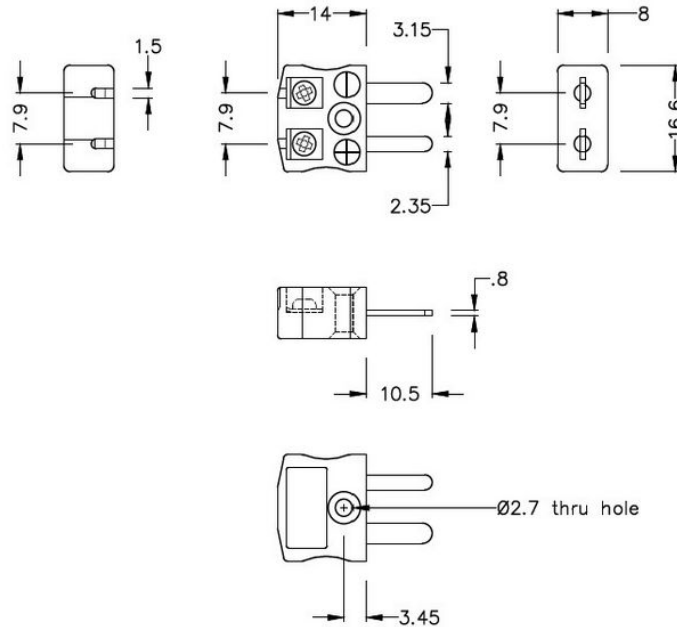

Brancheur miniature de connecteur \bar{A} f \bar{A} thermocouple de fil rapide miniature - Socket AM-B-MQ-FQ Type B ANSI

Miniature in-line Plug - Quick Wire
(dimensions in mm)

Miniature in-line Socket - Quick Wire
(dimensions in mm)

Miniature Thermocouple Connecteur Quick Wire Plug - Socket AM-B-MQ -FQ Type B ANSI

Connecteur miniature avec broches a bouchon plat. Connexion jab-in facile pour la résiliation rapide. Il suffit de pousser le fil et serrer la vis.

Spécifications**Specifications**

Product Code	XE-1025-001
General Description	Easy jab-in connection for rapid termination
Thermocouple Type	B ANSI
Connector Size	Miniature
Connector Type	Quick Wire Plug & Socket
Colour	Grey
Max. Temperature	220°C
Pins	Flat Pins
+Positive Contact	Copper
-Negative Contact	Copper
Standards Met	BS EN 50212:1997. RoHS