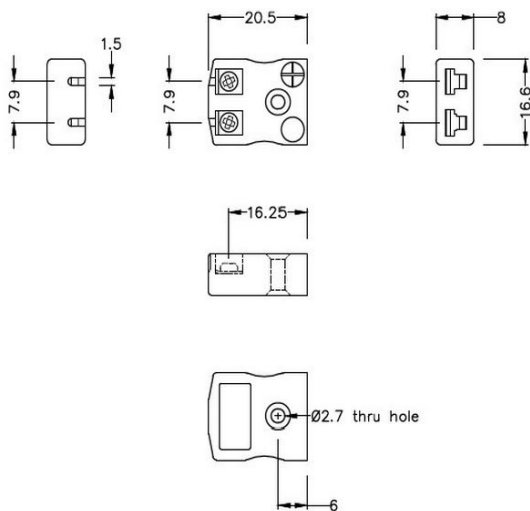

# Brancher miniature de connecteur $\hat{A}$ thermocouple de fil rapide miniature - Socket AM-B-MQ-FQ Type B ANSI

**Miniature in-line Plug - Quick Wire**  
(dimensions in mm)

**Miniature in-line Socket - Quick Wire**  
(dimensions in mm)

**Spécifications****Specifications**

<b>Product Code</b>	XE-1025-001
<b>General Description</b>	Easy jab-in connection for rapid termination
<b>Thermocouple Type</b>	B ANSI
<b>Connector Size</b>	Miniature
<b>Connector Type</b>	Quick Wire Plug & Socket
<b>Colour</b>	Grey
<b>Max. Temperature</b>	220°C
<b>Pins</b>	Flat Pins
<b>+Positive Contact</b>	Copper
<b>-Negative Contact</b>	Copper
<b>Standards Met</b>	BS EN 50212:1997. RoHS