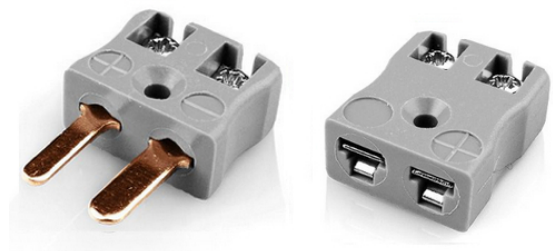

Brancheur miniature de connecteur \tilde{A} f \tilde{A} thermocouple de fil rapide miniature - Socket AM-B-MQ-FQ Type B ANSI

Miniature in-line Plug - Quick Wire
(dimensions in mm)

Miniature in-line Socket - Quick Wire
(dimensions in mm)

Miniature Thermocouple Connecteur Quick Wire Plug - Socket AM-B-MQ -FQ Type B ANSI

Connecteur miniature avec broches a bouchon plat. Connexion jab-in facile pour la résiliation rapide. Il suffit de pousser le fil et serrer la vis.

Spécifications**Specifications**

Product Code	XE-1025-001
General Description	Easy jab-in connection for rapid termination
Thermocouple Type	B ANSI
Connector Size	Miniature
Connector Type	Quick Wire Plug & Socket
Colour	Grey
Max. Temperature	220°C
Pins	Flat Pins
+Positive Contact	Copper
-Negative Contact	Copper
Standards Met	BS EN 50212:1997. RoHS