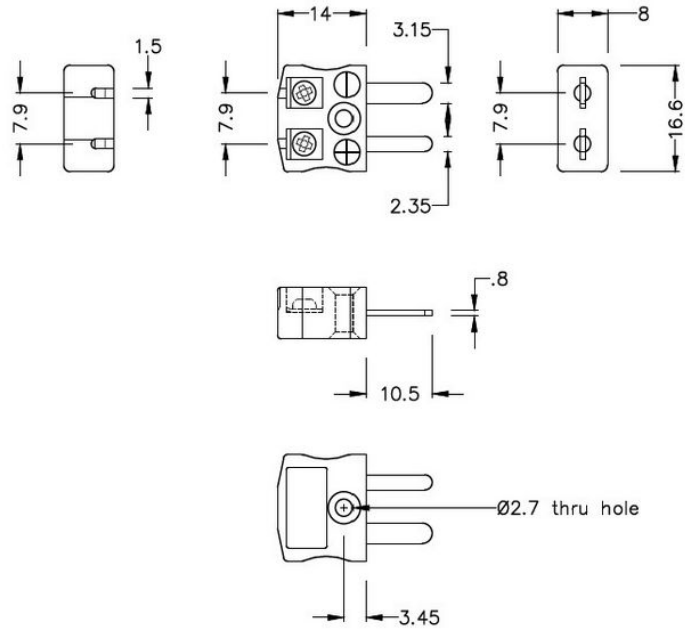

# Miniature Quick Wire Thermocouple Connector Fiche & Prise AM-T-MQ + FQ Type T ANSI

**Miniature in-line Plug - Quick Wire**  
(dimensions in mm)

**Miniature in-line Socket - Quick Wire**  
(dimensions in mm)

**Connecteur thermocouple miniature Quick Wire Plug & Socket AM-T-MQ + FQ Type T ANSI**

Connecteur miniature avec broches plates. Connexion jab-in facile pour une terminaison rapide. Il suffit de pousser le fil et de serrer la vis.

**Spcifications****Specifications**

<b>Product Code</b>	XE-1022-001
<b>General Description</b>	Easy jab-in connection for rapid termination
<b>Thermocouple Type</b>	T ANSI
<b>Connector Size</b>	Miniature
<b>Connector Type</b>	Quick Wire Plug & Socket
<b>Colour</b>	Blue
<b>Max. Temperature</b>	220°C
<b>Pins</b>	Flat Pins
<b>+Positive Contact</b>	Copper
<b>-Negative Contact</b>	Copper Nickel
<b>Standards Met</b>	BS EN 50212:1997. RoHS
<b>Series</b>	Miniature Connector