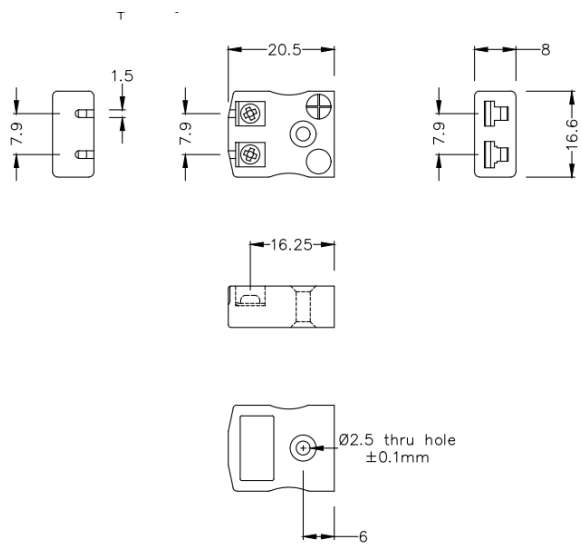

# Miniature Quick Wire Thermocouple Connector Fiche & Prise AM-T-MQ + FQ Type T ANSI

**Miniature in-line Plug - Quick Wire**  
(dimensions in mm)

**Miniature in-line Socket - Quick Wire**  
(dimensions in mm)

**Connecteur thermocouple miniature Quick Wire Plug & Socket AM-T-MQ + FQ Type T ANSI**

Connecteur miniature avec broches plates. Connexion jab-in facile pour une terminaison rapide. Il suffit de pousser le fil et de serrer la vis.

**Spcifications****Specifications**

<b>Product Code</b>	XE-1022-001
<b>General Description</b>	Easy jab-in connection for rapid termination
<b>Thermocouple Type</b>	T ANSI
<b>Connector Size</b>	Miniature
<b>Connector Type</b>	Quick Wire Plug & Socket
<b>Colour</b>	Blue
<b>Max. Temperature</b>	220°C
<b>Pins</b>	Flat Pins
<b>+Positive Contact</b>	Copper
<b>-Negative Contact</b>	Copper Nickel
<b>Standards Met</b>	BS EN 50212:1997. RoHS
<b>Series</b>	Miniature Connector