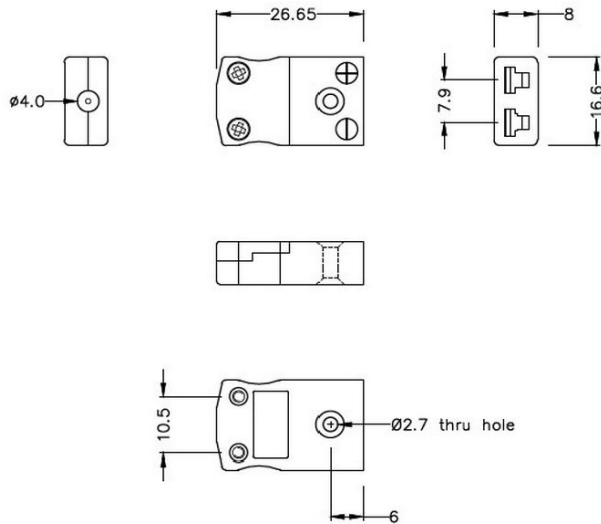

## Prise miniature de connecteur de thermocouple - Socket AM-T-M-F Type T ANSI

**Miniature in-line Plug**  
(dimensions in mm)

**Miniature in-line Socket**  
(dimensions in mm)

Labfacility are the UK's leading manufacturer of Temperature Sensors, Thermocouple Connectors and associated Temperature Instrumentation and stockings of Thermocouple Cables. The Company has been trading since 1971 and is ISO9001 accredited.

**Plug de connecteur thermocouple miniature et Socket AM-T-M-F Type T ANSI**

Avec des broches plates pour convenir au type de thermocouple et idéales pour une utilisation générale, tous les contacts sont polarisés pour assurer une connexion correcte. Ces connecteurs accepteront le câble thermocouple jusqu'à 4 mm de diamètre.

**Caractéristiques****Specifications**

<b>Product Code</b>	XE-1225-001
<b>General Description</b>	Ideal for general purpose use. Contacts are polarised to ensure correct connection
<b>Thermocouple Type</b>	T ANSI
<b>Connector Size</b>	Miniature
<b>Connector Type</b>	Plug & Socket
<b>Colour</b>	Blue
<b>Max. Temperature</b>	220°C
<b>Pins</b>	Flat Pins
<b>+Positive Contact</b>	Copper
<b>-Negative Contact</b>	Copper Nickel
<b>Standards Met</b>	BS EN 50212:1997. RoHS