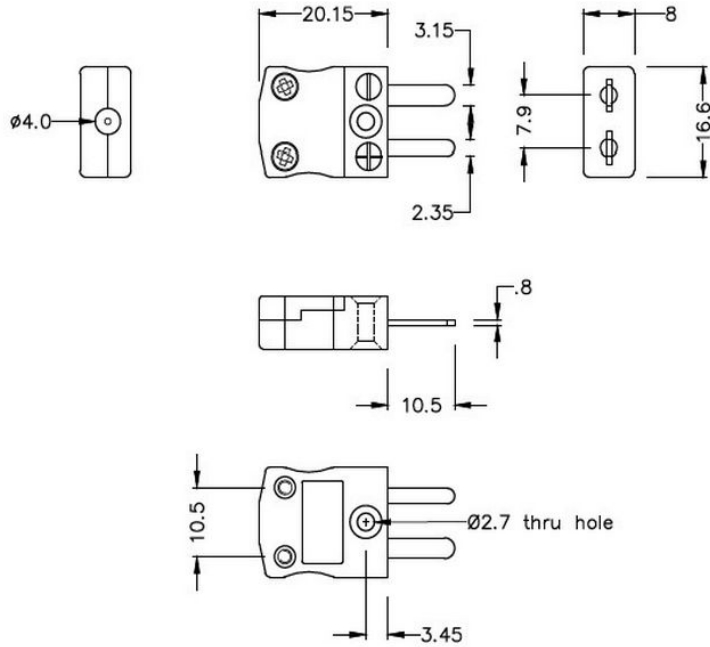

Prise miniature de connecteur de thermocouple - Socket AM-T-M-F Type T ANSI

Miniature in-line Plug
(dimensions in mm)

Miniature in-line Socket
(dimensions in mm)

Labfacility are the UK's leading manufacturer of Temperature Sensors, Thermocouple Connectors and associated Temperature Instrumentation and stockings of Thermocouple Cables. The Company has been trading since 1971 and is ISO9001 accredited.

Plug de connecteur thermocouple miniature et Socket AM-T-M-F Type T ANSI

Avec des broches plates pour convenir au type de thermocouple et idéales pour une utilisation générale, tous les contacts sont polarisés pour assurer une connexion correcte. Ces connecteurs accepteront le câble thermocouple jusqu'à 4 mm de diamètre.

Caractéristiques**Specifications**

| | |
|----------------------------|--|
| Product Code | XE-1225-001 |
| General Description | Ideal for general purpose use. Contacts are polarised to ensure correct connection |
| Thermocouple Type | T ANSI |
| Connector Size | Miniature |
| Connector Type | Plug & Socket |
| Colour | Blue |
| Max. Temperature | 220°C |
| Pins | Flat Pins |
| +Positive Contact | Copper |
| -Negative Contact | Copper Nickel |
| Standards Met | BS EN 50212:1997. RoHS |