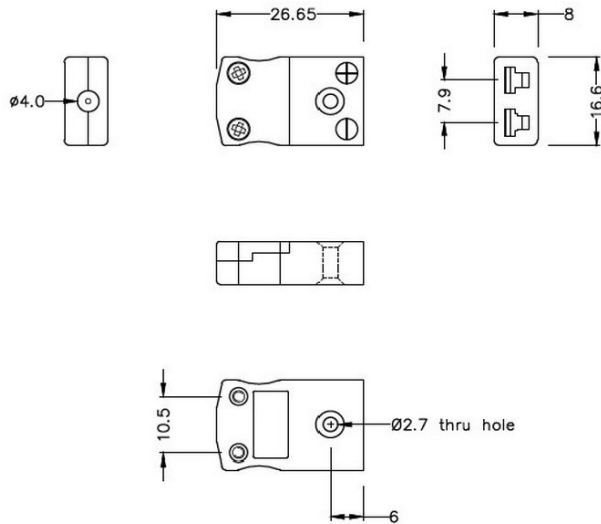

Prise miniature de connecteur de thermocouple - Socket AM-T-M-F Type T ANSI

Miniature in-line Plug
(dimensions in mm)

Miniature in-line Socket
(dimensions in mm)

Labfacility are the UK's leading manufacturer of Temperature Sensors, Thermocouple Connectors and associated Temperature Instrumentation and stockings of Thermocouple Cables. The Company has been trading since 1971 and is ISO9001 accredited.

Plug de connecteur thermocouple miniature et Socket AM-T-M-F Type T ANSI

Avec des broches plates pour convenir au type de thermocouple et idéales pour une utilisation générale, tous les contacts sont polarisés pour assurer une connexion correcte. Ces connecteurs accepteront le câble thermocouple jusqu'à 4 mm de diamètre.

Caractéristiques**Specifications**

| | |
|----------------------------|--|
| Product Code | XE-1225-001 |
| General Description | Ideal for general purpose use. Contacts are polarised to ensure correct connection |
| Thermocouple Type | T ANSI |
| Connector Size | Miniature |
| Connector Type | Plug & Socket |
| Colour | Blue |
| Max. Temperature | 220°C |
| Pins | Flat Pins |
| +Positive Contact | Copper |
| -Negative Contact | Copper Nickel |
| Standards Met | BS EN 50212:1997. RoHS |