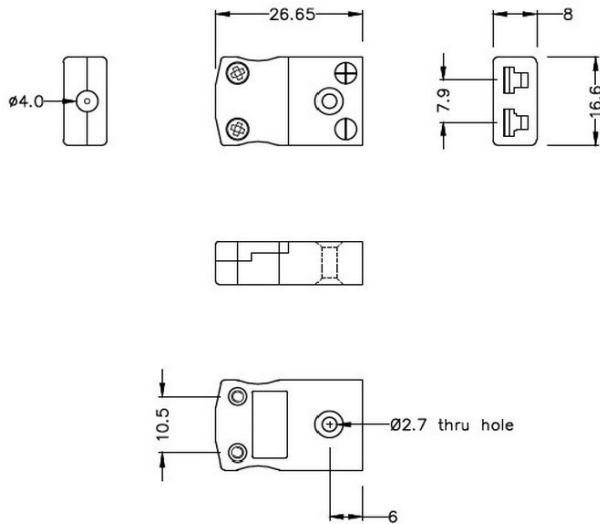

## Connecteur de thermocouple miniature Plug & Socket AM-K-M+F Type K ANSI

**Miniature in-line Plug**  
(dimensions in mm)

**Miniature in-line Socket**  
(dimensions in mm)

Labfacility are the UK's leading manufacturer of Temperature Sensors, Thermocouple Connectors and associated Temperature Instrumentation and stockings of Thermocouple Cables. The Company has been trading since 1971 and is ISO9001 accredited.

**Connecteur de thermocouple miniature mle et femelle AM-K-M+F Type K ANSI**

Avec des broches plates adaptes au type de thermocouple et idales pour une utilisation gnrale, tous les contacts sont polariss pour assurer une connexion correcte. Ces connecteurs acceptent les cbles thermocouples jusqu 4 mm de diamtre.

**Spcifications****Specifications**

<b>Product Code</b>	XE-1135-001
<b>General Description</b>	Ideal for general purpose use. Contacts are polarised to ensure correct connection
<b>Thermocouple Type</b>	K ANSI
<b>Connector Size</b>	Miniature
<b>Connector Type</b>	Plug & Socket
<b>Colour</b>	Yellow
<b>Max. Temperature</b>	220°C
<b>Pins</b>	Flat Pins
<b>+Positive Contact</b>	Nickel Chromium
<b>-Negative Contact</b>	Nickel Alloy
<b>Standards Met</b>	BS EN 50212:1997. RoHS