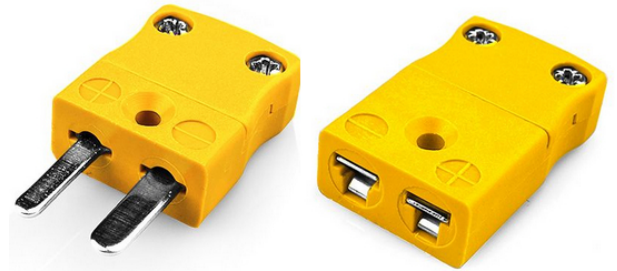

## Connecteur de thermocouple miniature Plug & Socket AM-K-M+F Type K ANSI

**Miniature in-line Plug**  
(dimensions in mm)

**Miniature in-line Socket**  
(dimensions in mm)

Labfacility are the UK's leading manufacturer of Temperature Sensors, Thermocouple Connectors and associated Temperature Instrumentation and stockings of Thermocouple Cables. The Company has been trading since 1971 and is ISO9001 accredited.

**Connecteur de thermocouple miniature mle et femelle AM-K-M+F Type K ANSI**

Avec des broches plates adaptes au type de thermocouple et idales pour une utilisation gnrale, tous les contacts sont polariss pour assurer une connexion correcte. Ces connecteurs acceptent les cbles thermocouples jusqu 4 mm de diamtre.

**Spcifications****Specifications**

<b>Product Code</b>	XE-1135-001
<b>General Description</b>	Ideal for general purpose use. Contacts are polarised to ensure correct connection
<b>Thermocouple Type</b>	K ANSI
<b>Connector Size</b>	Miniature
<b>Connector Type</b>	Plug & Socket
<b>Colour</b>	Yellow
<b>Max. Temperature</b>	220°C
<b>Pins</b>	Flat Pins
<b>+Positive Contact</b>	Nickel Chromium
<b>-Negative Contact</b>	Nickel Alloy
<b>Standards Met</b>	BS EN 50212:1997. RoHS