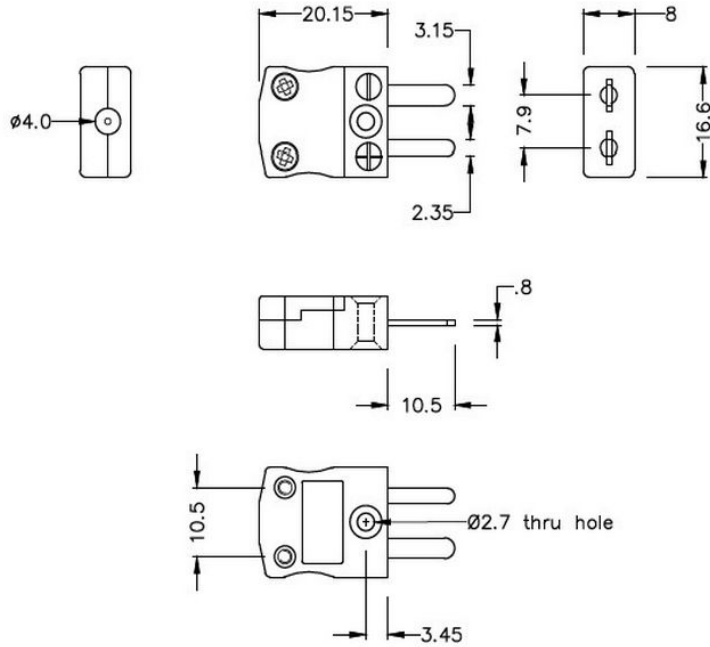

## Connecteur de thermocouple miniature Plug & Socket AM-K-M+F Type K ANSI

**Miniature in-line Plug**  
(dimensions in mm)

**Miniature in-line Socket**  
(dimensions in mm)

Labfacility are the UK's leading manufacturer of Temperature Sensors, Thermocouple Connectors and associated Temperature Instrumentation and stockings of Thermocouple Cables. The Company has been trading since 1971 and is ISO9001 accredited.

**Connecteur de thermocouple miniature mle et femelle AM-K-M+F Type K ANSI**

Avec des broches plates adaptes au type de thermocouple et idales pour une utilisation gnrale, tous les contacts sont polariss pour assurer une connexion correcte. Ces connecteurs acceptent les cbles thermocouples jusqu 4 mm de diamtre.

**Spcifications****Specifications**

<b>Product Code</b>	XE-1135-001
<b>General Description</b>	Ideal for general purpose use. Contacts are polarised to ensure correct connection
<b>Thermocouple Type</b>	K ANSI
<b>Connector Size</b>	Miniature
<b>Connector Type</b>	Plug & Socket
<b>Colour</b>	Yellow
<b>Max. Temperature</b>	220°C
<b>Pins</b>	Flat Pins
<b>+Positive Contact</b>	Nickel Chromium
<b>-Negative Contact</b>	Nickel Alloy
<b>Standards Met</b>	BS EN 50212:1997. RoHS