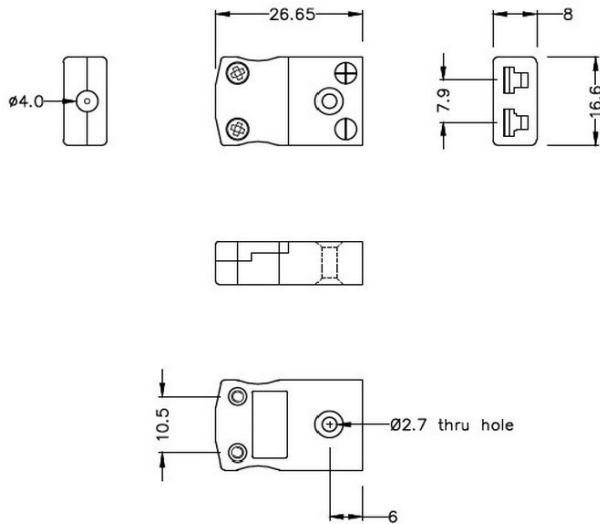

Connecteur de thermocouple miniature Plug & Socket AM-K-M+F Type K ANSI

Miniature in-line Plug
(dimensions in mm)

Miniature in-line Socket
(dimensions in mm)

Labfacility are the UK's leading manufacturer of Temperature Sensors, Thermocouple Connectors and associated Temperature Instrumentation and stockings of Thermocouple Cables. The Company has been trading since 1971 and is ISO9001 accredited.

Connecteur de thermocouple miniature mle et femelle AM-K-M+F Type K ANSI

Avec des broches plates adaptes au type de thermocouple et idales pour une utilisation gnrale, tous les contacts sont polariss pour assurer une connexion correcte. Ces connecteurs acceptent les cbles thermocouples jusqu 4 mm de diamtre.

Spcifications**Specifications**

Product Code	XE-1135-001
General Description	Ideal for general purpose use. Contacts are polarised to ensure correct connection
Thermocouple Type	K ANSI
Connector Size	Miniature
Connector Type	Plug & Socket
Colour	Yellow
Max. Temperature	220°C
Pins	Flat Pins
+Positive Contact	Nickel Chromium
-Negative Contact	Nickel Alloy
Standards Met	BS EN 50212:1997. RoHS