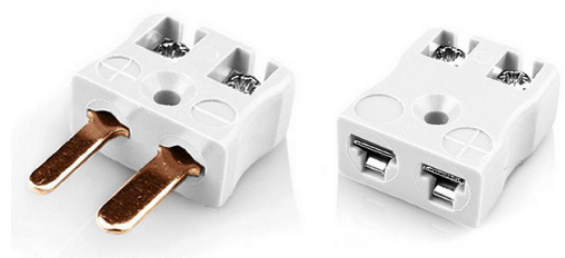

# Miniature Quick Wire Connector Thermocouple Plug & Socket IM-CU-MQ + FQ Type CU IEC

**Miniature in-line Plug - Quick Wire**  
(dimensions in mm)

**Miniature in-line Socket - Quick Wire**  
(dimensions in mm)

**Connecteur thermocouple miniature Quick Wire Plug & Socket IM-CU-MQ + FQ Type CU IEC**

Connecteur miniature avec broches plates. Connexion jab-in facile pour une terminaison rapide. Il suffit de pousser le fil et de serrer la vis.

**Spcifications****Specifications**

<b>Product Code</b>	XE-1013-001
<b>General Description</b>	Easy jab-in connection for rapid termination
<b>Thermocouple Type</b>	CU IEC
<b>Connector Size</b>	Miniature
<b>Connector Type</b>	Quick Wire Plug & Socket
<b>Colour</b>	White
<b>Max. Temperature</b>	220°C
<b>Pins</b>	Flat Pins
<b>+Positive Contact</b>	Copper
<b>-Negative Contact</b>	Copper
<b>Standards Met</b>	BS EN 50212:1997. RoHS