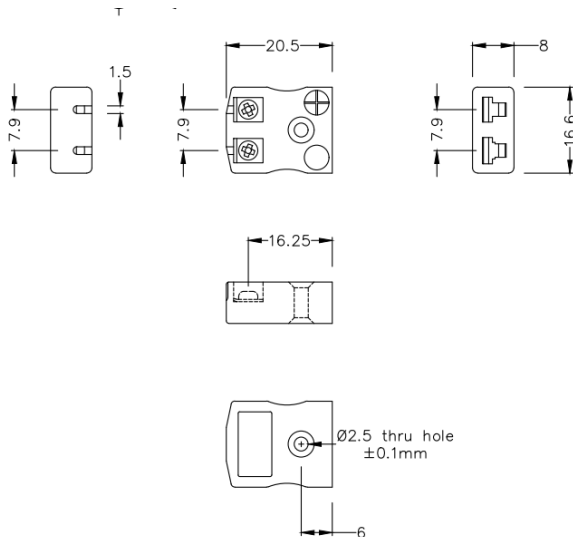

# Miniature Quick Wire Connector Thermocouple Plug & Socket IM-CU-MQ + FQ Type CU IEC

**Miniature in-line Plug - Quick Wire**  
(dimensions in mm)

**Miniature in-line Socket - Quick Wire**  
(dimensions in mm)

**Connecteur thermocouple miniature Quick Wire Plug & Socket IM-CU-MQ + FQ Type CU IEC**

Connecteur miniature avec broches plates. Connexion jab-in facile pour une terminaison rapide. Il suffit de pousser le fil et de serrer la vis.

**Spcifications****Specifications**

<b>Product Code</b>	XE-1013-001
<b>General Description</b>	Easy jab-in connection for rapid termination
<b>Thermocouple Type</b>	CU IEC
<b>Connector Size</b>	Miniature
<b>Connector Type</b>	Quick Wire Plug & Socket
<b>Colour</b>	White
<b>Max. Temperature</b>	220°C
<b>Pins</b>	Flat Pins
<b>+Positive Contact</b>	Copper
<b>-Negative Contact</b>	Copper
<b>Standards Met</b>	BS EN 50212:1997. RoHS