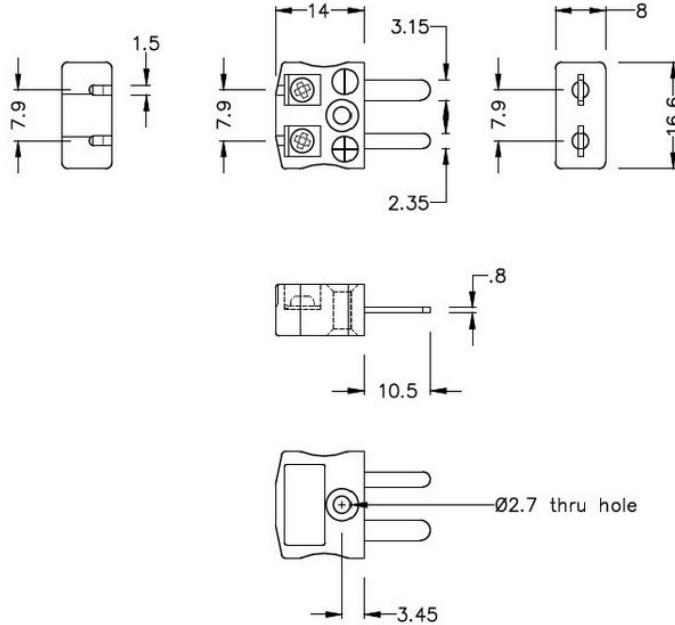

# Miniature Quick Wire Connector Thermocouple Plug & Socket IM-CU-MQ + FQ Type CU IEC

**Miniature in-line Plug - Quick Wire**  
(dimensions in mm)

**Miniature in-line Socket - Quick Wire**  
(dimensions in mm)

**Connecteur thermocouple miniature Quick Wire Plug & Socket IM-CU-MQ + FQ Type CU IEC**

Connecteur miniature avec broches plates. Connexion jab-in facile pour une terminaison rapide. Il suffit de pousser le fil et de serrer la vis.

**Spcifications****Specifications**

<b>Product Code</b>	XE-1013-001
<b>General Description</b>	Easy jab-in connection for rapid termination
<b>Thermocouple Type</b>	CU IEC
<b>Connector Size</b>	Miniature
<b>Connector Type</b>	Quick Wire Plug & Socket
<b>Colour</b>	White
<b>Max. Temperature</b>	220°C
<b>Pins</b>	Flat Pins
<b>+Positive Contact</b>	Copper
<b>-Negative Contact</b>	Copper
<b>Standards Met</b>	BS EN 50212:1997. RoHS