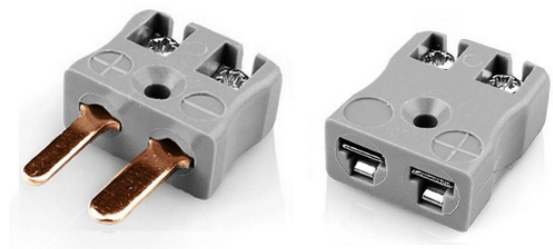

# Miniature Quick Wire Connector Thermocouple Plug & Socket IM-B-MQ + FQ Type B IEC

**Miniature in-line Plug - Quick Wire**  
(dimensions in mm)

**Miniature in-line Socket - Quick Wire**  
(dimensions in mm)

**Connecteur thermocouple miniature Quick Wire Plug & Socket IM-B-MQ + FQ Type B IEC**

Connecteur miniature avec broches plates. Connexion jab-in facile pour une terminaison rapide. Il suffit de pousser le fil et de serrer la vis.

**Spcifications****Specifications**

<b>Product Code</b>	XE-1011-001
<b>General Description</b>	Easy jab-in connection for rapid termination
<b>Thermocouple Type</b>	B IEC
<b>Connector Size</b>	Miniature
<b>Connector Type</b>	Quick Wire Plug & Socket
<b>Colour</b>	Grey
<b>Max. Temperature</b>	220°C
<b>Pins</b>	Flat Pins
<b>+Positive Contact</b>	Copper
<b>-Negative Contact</b>	Copper
<b>Standards Met</b>	BS EN 50212:1997. RoHS