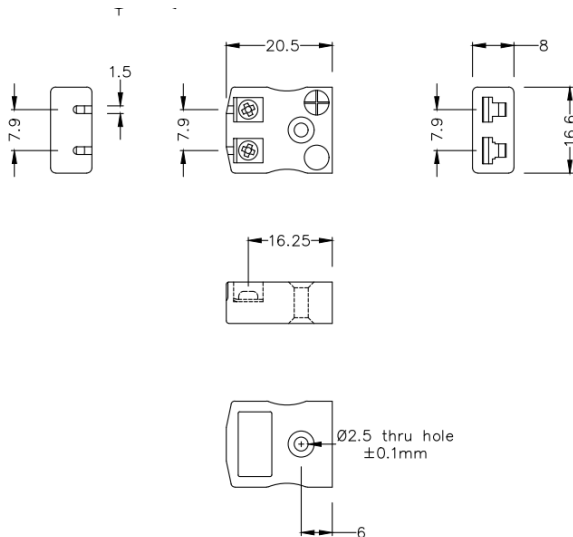

# Miniature Quick Wire Connector Thermocouple Plug & Socket IM-B-MQ + FQ Type B IEC

**Miniature in-line Plug - Quick Wire**  
(dimensions in mm)

**Miniature in-line Socket - Quick Wire**  
(dimensions in mm)

**Connecteur thermocouple miniature Quick Wire Plug & Socket IM-B-MQ + FQ Type B IEC**

Connecteur miniature avec broches plates. Connexion jab-in facile pour une terminaison rapide. Il suffit de pousser le fil et de serrer la vis.

**Spcifications****Specifications**

<b>Product Code</b>	XE-1011-001
<b>General Description</b>	Easy jab-in connection for rapid termination
<b>Thermocouple Type</b>	B IEC
<b>Connector Size</b>	Miniature
<b>Connector Type</b>	Quick Wire Plug & Socket
<b>Colour</b>	Grey
<b>Max. Temperature</b>	220°C
<b>Pins</b>	Flat Pins
<b>+Positive Contact</b>	Copper
<b>-Negative Contact</b>	Copper
<b>Standards Met</b>	BS EN 50212:1997. RoHS