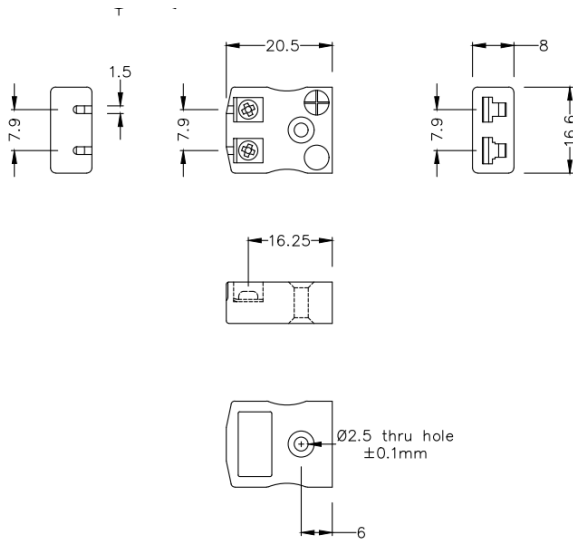

# Miniature Quick Wire Connector Thermocouple Plug & Socket IM-B-MQ + FQ Type B IEC

**Miniature in-line Plug - Quick Wire**  
(dimensions in mm)

**Miniature in-line Socket - Quick Wire**  
(dimensions in mm)

**Connecteur thermocouple miniature Quick Wire Plug & Socket IM-B-MQ + FQ Type B IEC**

Connecteur miniature avec broches plates. Connexion jab-in facile pour une terminaison rapide. Il suffit de pousser le fil et de serrer la vis.

**Spcifications****Specifications**

<b>Product Code</b>	XE-1011-001
<b>General Description</b>	Easy jab-in connection for rapid termination
<b>Thermocouple Type</b>	B IEC
<b>Connector Size</b>	Miniature
<b>Connector Type</b>	Quick Wire Plug & Socket
<b>Colour</b>	Grey
<b>Max. Temperature</b>	220°C
<b>Pins</b>	Flat Pins
<b>+Positive Contact</b>	Copper
<b>-Negative Contact</b>	Copper
<b>Standards Met</b>	BS EN 50212:1997. RoHS