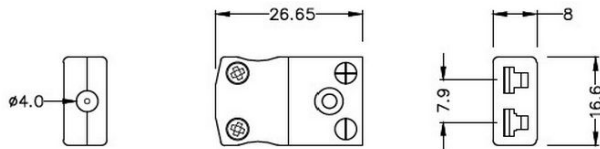

## Prise miniature de connecteur thermocouple - Socket IM-E-M-F Type E IEC

**Miniature in-line Plug**  
(dimensions in mm)

**Miniature in-line Socket**  
(dimensions in mm)

Labfacility are the UK's leading manufacturer of Temperature Sensors, Thermocouple Connectors and associated Temperature Instrumentation and stockings of Thermocouple Cables. The Company has been trading since 1971 and is ISO9001 accredited.

**Plug de connecteur thermocouple miniature et Socket IM-E-M-F Type E IEC**

Avec des broches plates pour convenir au type de thermocouple et idéales pour une utilisation générale, tous les contacts sont polarisés pour assurer une connexion correcte. Ces connecteurs accepteront le câble thermocouple jusqu'à 4 mm de diamètre.

**Spécifications****Specifications**

<b>Product Code</b>	XE-1004-001
<b>General Description</b>	Ideal for general purpose use. Contacts are polarised to ensure correct connection
<b>Thermocouple Type</b>	E IEC
<b>Connector Size</b>	Miniature
<b>Connector Type</b>	Plug & Socket
<b>Colour</b>	Violet
<b>Min. Temperature</b>	220°C
<b>Pins</b>	Flat Pins
<b>+Positive Contact</b>	Nickel Chromium
<b>-Negative Contact</b>	Copper Nickel
<b>Standards Met</b>	BS EN 50212:1997. RoHS