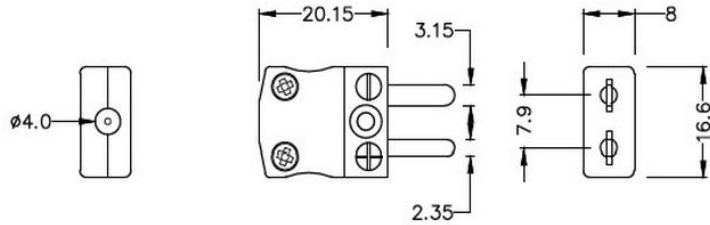

## Prise miniature de connecteur thermocouple - Socket IM-E-M-F Type E IEC

**Miniature in-line Plug**  
(dimensions in mm)

**Miniature in-line Socket**  
(dimensions in mm)

Labfacility are the UK's leading manufacturer of Temperature Sensors, Thermocouple Connectors and associated Temperature Instrumentation and stockings of Thermocouple Cables. The Company has been trading since 1971 and is ISO9001 accredited.

**Plug de connecteur thermocouple miniature et Socket IM-E-M-F Type E IEC**

Avec des broches plates pour convenir au type de thermocouple et idéales pour une utilisation générale, tous les contacts sont polarisés pour assurer une connexion correcte. Ces connecteurs accepteront le câble thermocouple jusqu'à 4 mm de diamètre.

**Spécifications****Specifications**

<b>Product Code</b>	XE-1004-001
<b>General Description</b>	Ideal for general purpose use. Contacts are polarised to ensure correct connection
<b>Thermocouple Type</b>	E IEC
<b>Connector Size</b>	Miniature
<b>Connector Type</b>	Plug & Socket
<b>Colour</b>	Violet
<b>Min. Temperature</b>	220°C
<b>Pins</b>	Flat Pins
<b>+Positive Contact</b>	Nickel Chromium
<b>-Negative Contact</b>	Copper Nickel
<b>Standards Met</b>	BS EN 50212:1997. RoHS