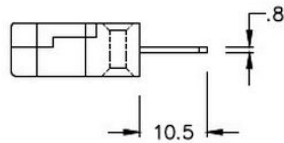

## Prise miniature de connecteur thermocouple - Socket IM-E-M-F Type E IEC

**Miniature in-line Plug**  
(dimensions in mm)

**Miniature in-line Socket**  
(dimensions in mm)

Labfacility are the UK's leading manufacturer of Temperature Sensors, Thermocouple Connectors and associated Temperature Instrumentation and stockings of Thermocouple Cables. The Company has been trading since 1971 and is ISO9001 accredited.

**Plug de connecteur thermocouple miniature et Socket IM-E-M-F Type E IEC**

Avec des broches plates pour convenir au type de thermocouple et idéales pour une utilisation générale, tous les contacts sont polarisés pour assurer une connexion correcte. Ces connecteurs accepteront le câble thermocouple jusqu'à 4 mm de diamètre.

**Spécifications****Specifications**

<b>Product Code</b>	XE-1004-001
<b>General Description</b>	Ideal for general purpose use. Contacts are polarised to ensure correct connection
<b>Thermocouple Type</b>	E IEC
<b>Connector Size</b>	Miniature
<b>Connector Type</b>	Plug & Socket
<b>Colour</b>	Violet
<b>Min. Temperature</b>	220°C
<b>Pins</b>	Flat Pins
<b>+Positive Contact</b>	Nickel Chromium
<b>-Negative Contact</b>	Copper Nickel
<b>Standards Met</b>	BS EN 50212:1997. RoHS