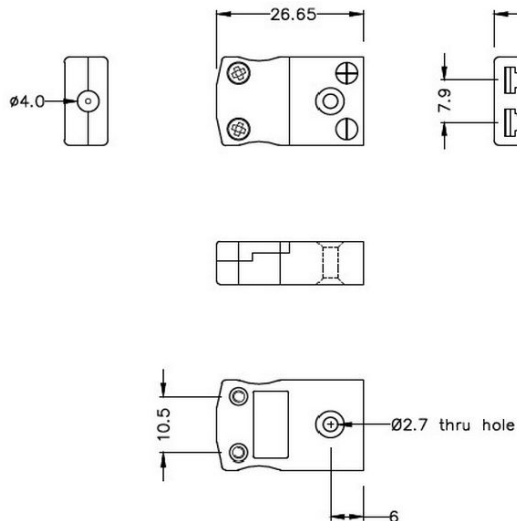

Prise miniature de connecteur thermocouple - Socket IM-E-M-F Type E IEC

Miniature in-line Plug
(dimensions in mm)

Miniature in-line Socket
(dimensions in mm)

Labfacility are the UK's leading manufacturer of Temperature Sensors, Thermocouple Connectors and associated Temperature Instrumentation and stockings of Thermocouple Cables. The Company has been trading since 1971 and is ISO9001 accredited.

Plug de connecteur thermocouple miniature et Socket IM-E-M-F Type E IEC

Avec des broches plates pour convenir au type de thermocouple et idéales pour une utilisation générale, tous les contacts sont polarisés pour assurer une connexion correcte. Ces connecteurs accepteront le câble thermocouple jusqu'à 4 mm de diamètre.

Spécifications**Specifications**

Product Code	XE-1004-001
General Description	Ideal for general purpose use. Contacts are polarised to ensure correct connection
Thermocouple Type	E IEC
Connector Size	Miniature
Connector Type	Plug & Socket
Colour	Violet
Min. Temperature	220°C
Pins	Flat Pins
+Positive Contact	Nickel Chromium
-Negative Contact	Copper Nickel
Standards Met	BS EN 50212:1997. RoHS