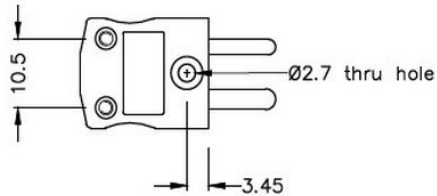

## Prise miniature de connecteur thermocouple - Socket IM-E-M-F Type E IEC

**Miniature in-line Plug**  
(dimensions in mm)

**Miniature in-line Socket**  
(dimensions in mm)

Labfacility are the UK's leading manufacturer of Temperature Sensors, Thermocouple Connectors and associated Temperature Instrumentation and stockings of Thermocouple Cables. The Company has been trading since 1971 and is ISO9001 accredited.

**Plug de connecteur thermocouple miniature et Socket IM-E-M-F Type E IEC**

Avec des broches plates pour convenir au type de thermocouple et idéales pour une utilisation générale, tous les contacts sont polarisés pour assurer une connexion correcte. Ces connecteurs accepteront le câble thermocouple jusqu'à 4 mm de diamètre.

**Spécifications****Specifications**

<b>Product Code</b>	XE-1004-001
<b>General Description</b>	Ideal for general purpose use. Contacts are polarised to ensure correct connection
<b>Thermocouple Type</b>	E IEC
<b>Connector Size</b>	Miniature
<b>Connector Type</b>	Plug & Socket
<b>Colour</b>	Violet
<b>Min. Temperature</b>	220°C
<b>Pins</b>	Flat Pins
<b>+Positive Contact</b>	Nickel Chromium
<b>-Negative Contact</b>	Copper Nickel
<b>Standards Met</b>	BS EN 50212:1997. RoHS