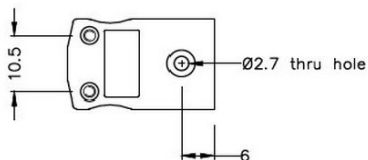

## Prise miniature de connecteur thermocouple - Socket IM-E-M-F Type E IEC

**Miniature in-line Plug**  
(dimensions in mm)

**Miniature in-line Socket**  
(dimensions in mm)

Labfacility are the UK's leading manufacturer of Temperature Sensors, Thermocouple Connectors and associated Temperature Instrumentation and stockings of Thermocouple Cables. The Company has been trading since 1971 and is ISO9001 accredited.

**Plug de connecteur thermocouple miniature et Socket IM-E-M-F Type E IEC**

Avec des broches plates pour convenir au type de thermocouple et idéales pour une utilisation générale, tous les contacts sont polarisés pour assurer une connexion correcte. Ces connecteurs accepteront le câble thermocouple jusqu'à 4 mm de diamètre.

**Spécifications****Specifications**

<b>Product Code</b>	XE-1004-001
<b>General Description</b>	Ideal for general purpose use. Contacts are polarised to ensure correct connection
<b>Thermocouple Type</b>	E IEC
<b>Connector Size</b>	Miniature
<b>Connector Type</b>	Plug & Socket
<b>Colour</b>	Violet
<b>Min. Temperature</b>	220°C
<b>Pins</b>	Flat Pins
<b>+Positive Contact</b>	Nickel Chromium
<b>-Negative Contact</b>	Copper Nickel
<b>Standards Met</b>	BS EN 50212:1997. RoHS