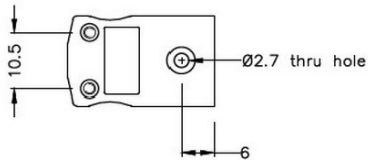

Prise miniature de connecteur thermocouple - Socket IM-B-M-F Type B IEC

Miniature in-line Plug
(dimensions in mm)

Miniature in-line Socket
(dimensions in mm)

Labfacility are the UK's leading manufacturer of Temperature Sensors, Thermocouple Connectors and associated Temperature Instrumentation and stockings of Thermocouple Cables. The Company has been trading since 1971 and is ISO9001 accredited.

Plug de connecteur thermocouple miniature et prise IM-B-M-F Type B IEC

Avec des broches plates pour convenir au type de thermocouple et idéales pour une utilisation générale, tous les contacts sont polarisés pour assurer une connexion correcte. Ces connecteurs accepteront le câble thermocouple jusqu'à 4 mm de diamètre.

Spécifications**Specifications**

Product Code	XE-1003-001
General Description	Ideal for general purpose use. Contacts are polarised to ensure correct connection
Thermocouple Type	B IEC
Connector Size	Miniature
Connector Type	Plug & Socket
Colour	Grey
Max. Temperature	220°C
Pins	Flat Pins
+Positive Contact	Copper
-Negative Contact	Copper
Standards Met	BS EN 50212:1997. RoHS