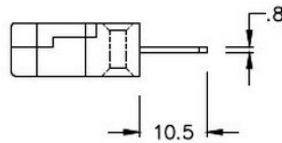

Prise miniature de connecteur thermocouple - Socket IM-B-M-F Type B IEC

Miniature in-line Plug
(dimensions in mm)

Miniature in-line Socket
(dimensions in mm)

Labfacility are the UK's leading manufacturer of Temperature Sensors, Thermocouple Connectors and associated Temperature Instrumentation and stockings of Thermocouple Cables. The Company has been trading since 1971 and is ISO9001 accredited.

Plug de connecteur thermocouple miniature et prise IM-B-M-F Type B IEC

Avec des broches plates pour convenir au type de thermocouple et idéales pour une utilisation générale, tous les contacts sont polarisés pour assurer une connexion correcte. Ces connecteurs accepteront le câble thermocouple jusqu'à 4 mm de diamètre.

Spécifications**Specifications**

Product Code	XE-1003-001
General Description	Ideal for general purpose use. Contacts are polarised to ensure correct connection
Thermocouple Type	B IEC
Connector Size	Miniature
Connector Type	Plug & Socket
Colour	Grey
Max. Temperature	220°C
Pins	Flat Pins
+Positive Contact	Copper
-Negative Contact	Copper
Standards Met	BS EN 50212:1997. RoHS