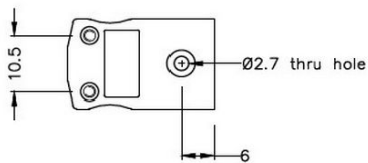

Prise miniature de connecteur thermocouple - Socket IM-B-M-F Type B IEC

Miniature in-line Plug
(dimensions in mm)

Miniature in-line Socket
(dimensions in mm)

Labfacility are the UK's leading manufacturer of Temperature Sensors, Thermocouple Connectors and associated Temperature Instrumentation and stockings of Thermocouple Cables. The Company has been trading since 1971 and is ISO9001 accredited.

Plug de connecteur thermocouple miniature et prise IM-B-M-F Type B IEC

Avec des broches plates pour convenir au type de thermocouple et idéales pour une utilisation générale, tous les contacts sont polarisés pour assurer une connexion correcte. Ces connecteurs accepteront le câble thermocouple jusqu'à 4 mm de diamètre.

Spécifications**Specifications**

Product Code	XE-1003-001
General Description	Ideal for general purpose use. Contacts are polarised to ensure correct connection
Thermocouple Type	B IEC
Connector Size	Miniature
Connector Type	Plug & Socket
Colour	Grey
Max. Temperature	220°C
Pins	Flat Pins
+Positive Contact	Copper
-Negative Contact	Copper
Standards Met	BS EN 50212:1997. RoHS