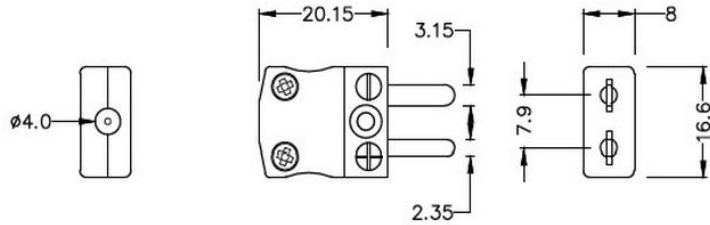

Prise miniature de connecteur thermocouple - Socket IM-B-M-F Type B IEC

Miniature in-line Plug
(dimensions in mm)

Miniature in-line Socket
(dimensions in mm)

Labfacility are the UK's leading manufacturer of Temperature Sensors, Thermocouple Connectors and associated Temperature Instrumentation and stockings of Thermocouple Cables. The Company has been trading since 1971 and is ISO9001 accredited.

Plug de connecteur thermocouple miniature et prise IM-B-M-F Type B IEC

Avec des broches plates pour convenir au type de thermocouple et idéales pour une utilisation générale, tous les contacts sont polarisés pour assurer une connexion correcte. Ces connecteurs accepteront le câble thermocouple jusqu'à 4 mm de diamètre.

Spécifications**Specifications**

Product Code	XE-1003-001
General Description	Ideal for general purpose use. Contacts are polarised to ensure correct connection
Thermocouple Type	B IEC
Connector Size	Miniature
Connector Type	Plug & Socket
Colour	Grey
Max. Temperature	220°C
Pins	Flat Pins
+Positive Contact	Copper
-Negative Contact	Copper
Standards Met	BS EN 50212:1997. RoHS