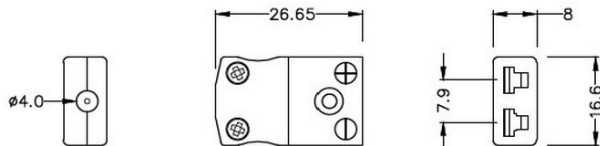

Prise miniature de connecteur thermocouple - Socket IM-B-M-F Type B IEC

Miniature in-line Plug
(dimensions in mm)

Miniature in-line Socket
(dimensions in mm)

Labfacility are the UK's leading manufacturer of Temperature Sensors, Thermocouple Connectors and associated Temperature Instrumentation and stockings of Thermocouple Cables. The Company has been trading since 1971 and is ISO9001 accredited.

Plug de connecteur thermocouple miniature et prise IM-B-M-F Type B IEC

Avec des broches plates pour convenir au type de thermocouple et idéales pour une utilisation générale, tous les contacts sont polarisés pour assurer une connexion correcte. Ces connecteurs accepteront le câble thermocouple jusqu'à 4 mm de diamètre.

Spécifications**Specifications**

Product Code	XE-1003-001
General Description	Ideal for general purpose use. Contacts are polarised to ensure correct connection
Thermocouple Type	B IEC
Connector Size	Miniature
Connector Type	Plug & Socket
Colour	Grey
Max. Temperature	220°C
Pins	Flat Pins
+Positive Contact	Copper
-Negative Contact	Copper
Standards Met	BS EN 50212:1997. RoHS