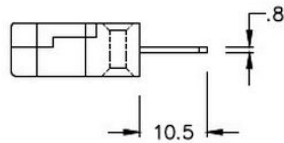

Prise miniature de connecteur thermocouple - Socket IM-B-M-F Type B IEC

Miniature in-line Plug
(dimensions in mm)

Miniature in-line Socket
(dimensions in mm)

Labfacility are the UK's leading manufacturer of Temperature Sensors, Thermocouple Connectors and associated Temperature Instrumentation and stockings of Thermocouple Cables. The Company has been trading since 1971 and is ISO9001 accredited.

Plug de connecteur thermocouple miniature et prise IM-B-M-F Type B IEC

Avec des broches plates pour convenir au type de thermocouple et idéales pour une utilisation générale, tous les contacts sont polarisés pour assurer une connexion correcte. Ces connecteurs accepteront le câble thermocouple jusqu'à 4 mm de diamètre.

Spécifications**Specifications**

Product Code	XE-1003-001
General Description	Ideal for general purpose use. Contacts are polarised to ensure correct connection
Thermocouple Type	B IEC
Connector Size	Miniature
Connector Type	Plug & Socket
Colour	Grey
Max. Temperature	220°C
Pins	Flat Pins
+Positive Contact	Copper
-Negative Contact	Copper
Standards Met	BS EN 50212:1997. RoHS