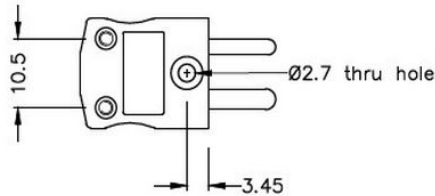

Prise miniature de connecteur thermocouple - Socket IM-B-M-F Type B IEC

Miniature in-line Plug
(dimensions in mm)

Miniature in-line Socket
(dimensions in mm)

Labfacility are the UK's leading manufacturer of Temperature Sensors, Thermocouple Connectors and associated Temperature Instrumentation and stockings of Thermocouple Cables. The Company has been trading since 1971 and is ISO9001 accredited.

Plug de connecteur thermocouple miniature et prise IM-B-M-F Type B IEC

Avec des broches plates pour convenir au type de thermocouple et idéales pour une utilisation générale, tous les contacts sont polarisés pour assurer une connexion correcte. Ces connecteurs accepteront le câble thermocouple jusqu'à 4 mm de diamètre.

Spécifications**Specifications**

Product Code	XE-1003-001
General Description	Ideal for general purpose use. Contacts are polarised to ensure correct connection
Thermocouple Type	B IEC
Connector Size	Miniature
Connector Type	Plug & Socket
Colour	Grey
Max. Temperature	220°C
Pins	Flat Pins
+Positive Contact	Copper
-Negative Contact	Copper
Standards Met	BS EN 50212:1997. RoHS