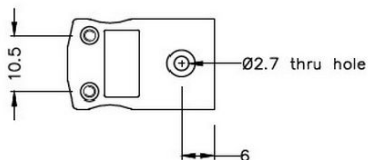

## Prise miniature de connecteur thermocouple - Socket IM-N-M-F Type N IEC

**Miniature in-line Plug**  
(dimensions in mm)

**Miniature in-line Socket**  
(dimensions in mm)

Labfacility are the UK's leading manufacturer of Temperature Sensors, Thermocouple Connectors and associated Temperature Instrumentation and stockings of Thermocouple Cables. The Company has been trading since 1971 and is ISO9001 accredited.

**Plug de connecteur thermocouple miniature et Socket IM-N-M-F Type N IEC**

Avec des broches plates pour convenir au type de thermocouple et idéales pour une utilisation générale, tous les contacts sont polarisés pour assurer une connexion correcte. Ces connecteurs accepteront le câble thermocouple jusqu'à 4 mm de diamètre.

**Spécifications****Specifications**

<b>Product Code</b>	XE-1002-001
<b>General Description</b>	Ideal for general purpose use. Contacts are polarised to ensure correct connection
<b>Thermocouple Type</b>	N IEC
<b>Connector Size</b>	Miniature
<b>Connector Type</b>	Plug & Socket
<b>Colour</b>	Pink
<b>Max. Temperature</b>	220°C
<b>Pins</b>	Flat Pins
<b>+Positive Contact</b>	Nickel / Chromium / Silicon
<b>-Negative Contact</b>	Nickel Silicon
<b>Standards Met</b>	BS EN 50212:1997. RoHS