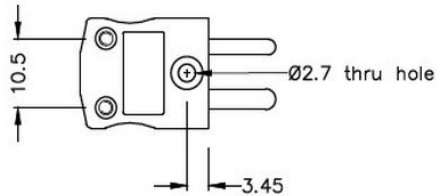

## Prise miniature de connecteur thermocouple - Socket IM-N-M-F Type N IEC

**Miniature in-line Plug**  
(dimensions in mm)

**Miniature in-line Socket**  
(dimensions in mm)

Labfacility are the UK's leading manufacturer of Temperature Sensors, Thermocouple Connectors and associated Temperature Instrumentation and stockings of Thermocouple Cables. The Company has been trading since 1971 and is ISO9001 accredited.

**Plug de connecteur thermocouple miniature et Socket IM-N-M-F Type N IEC**

Avec des broches plates pour convenir au type de thermocouple et idéales pour une utilisation générale, tous les contacts sont polarisés pour assurer une connexion correcte. Ces connecteurs accepteront le câble thermocouple jusqu'à 4 mm de diamètre.

**Spécifications****Specifications**

<b>Product Code</b>	XE-1002-001
<b>General Description</b>	Ideal for general purpose use. Contacts are polarised to ensure correct connection
<b>Thermocouple Type</b>	N IEC
<b>Connector Size</b>	Miniature
<b>Connector Type</b>	Plug & Socket
<b>Colour</b>	Pink
<b>Max. Temperature</b>	220°C
<b>Pins</b>	Flat Pins
<b>+Positive Contact</b>	Nickel / Chromium / Silicon
<b>-Negative Contact</b>	Nickel Silicon
<b>Standards Met</b>	BS EN 50212:1997. RoHS