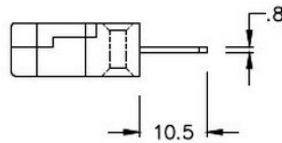

## Prise miniature de connecteur thermocouple - Socket IM-N-M-F Type N IEC

**Miniature in-line Plug**  
(dimensions in mm)

**Miniature in-line Socket**  
(dimensions in mm)

Labfacility are the UK's leading manufacturer of Temperature Sensors, Thermocouple Connectors and associated Temperature Instrumentation and stockings of Thermocouple Cables. The Company has been trading since 1971 and is ISO9001 accredited.

**Plug de connecteur thermocouple miniature et Socket IM-N-M-F Type N IEC**

Avec des broches plates pour convenir au type de thermocouple et idéales pour une utilisation générale, tous les contacts sont polarisés pour assurer une connexion correcte. Ces connecteurs accepteront le câble thermocouple jusqu'à 4 mm de diamètre.

**Spécifications****Specifications**

<b>Product Code</b>	XE-1002-001
<b>General Description</b>	Ideal for general purpose use. Contacts are polarised to ensure correct connection
<b>Thermocouple Type</b>	N IEC
<b>Connector Size</b>	Miniature
<b>Connector Type</b>	Plug & Socket
<b>Colour</b>	Pink
<b>Max. Temperature</b>	220°C
<b>Pins</b>	Flat Pins
<b>+Positive Contact</b>	Nickel / Chromium / Silicon
<b>-Negative Contact</b>	Nickel Silicon
<b>Standards Met</b>	BS EN 50212:1997. RoHS