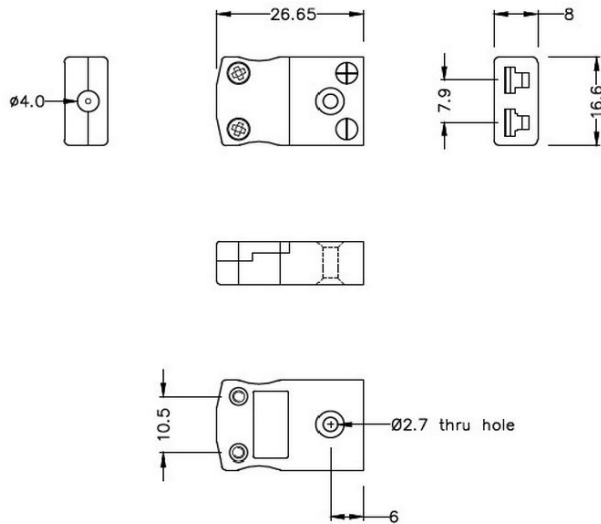

## Connecteur thermocouple miniature fiche et prise IM-J-M+F Type J IEC

**Miniature in-line Plug**  
(dimensions in mm)

**Miniature in-line Socket**  
(dimensions in mm)

Labfacility are the UK's leading manufacturer of Temperature Sensors, Thermocouple Connectors and associated Temperature Instrumentation and stockings of Thermocouple Cables. The Company has been trading since 1971 and is ISO9001 accredited.

**Connecteur thermocouple miniature fiche et prise IM-J-M+F Type J IEC**

Avec des broches plates adaptes au type de thermocouple et idales pour une utilisation gnrale, tous les contacts sont polariss pour assurer une connexion correcte. Ces connecteurs acceptent des cbles thermocouples jusqu 4mm de diamtre.

**Spcifications****Specifications**

|                            |  |
|----------------------------|--|
| <b>Product Code</b>        | XE-1000-001  |
| <b>General Description</b> | Ideal for general purpose use. Contacts are polarised to ensure correct connection |
| <b>Thermocouple Type</b>   | J IEC  |
| <b>Connector Size</b>      | Miniature  |
| <b>Connector Type</b>      | Plug & Socket  |
| <b>Colour</b>              | Black  |
| <b>Max. Temperature</b>    | 220°C  |
| <b>Pins</b>                | Flat Pins  |
| <b>+Positive Contact</b>   | Iron   |
| <b>-Negative Contact</b>   | Copper Nickel  |
| <b>Standards Met</b>       | BS EN 50212:1997. RoHS   |