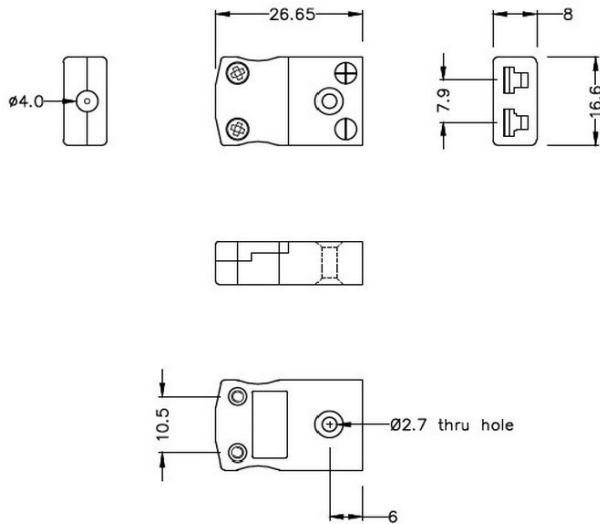

Connecteur thermocouple miniature fiche et prise IM-J-M+F Type J IEC

Miniature in-line Plug
(dimensions in mm)

Miniature in-line Socket
(dimensions in mm)

Labfacility are the UK's leading manufacturer of Temperature Sensors, Thermocouple Connectors and associated Temperature Instrumentation and stockings of Thermocouple Cables. The Company has been trading since 1971 and is ISO9001 accredited.

Connecteur thermocouple miniature fiche et prise IM-J-M+F Type J IEC

Avec des broches plates adaptes au type de thermocouple et idales pour une utilisation gnrale, tous les contacts sont polariss pour assurer une connexion correcte. Ces connecteurs acceptent des cbles thermocouples jusqu 4mm de diamtre.

Spcifications**Specifications**

Product Code	XE-1000-001
General Description	Ideal for general purpose use. Contacts are polarised to ensure correct connection
Thermocouple Type	J IEC
Connector Size	Miniature
Connector Type	Plug & Socket
Colour	Black
Max. Temperature	220°C
Pins	Flat Pins
+Positive Contact	Iron
-Negative Contact	Copper Nickel
Standards Met	BS EN 50212:1997. RoHS
Series	Miniature Connector