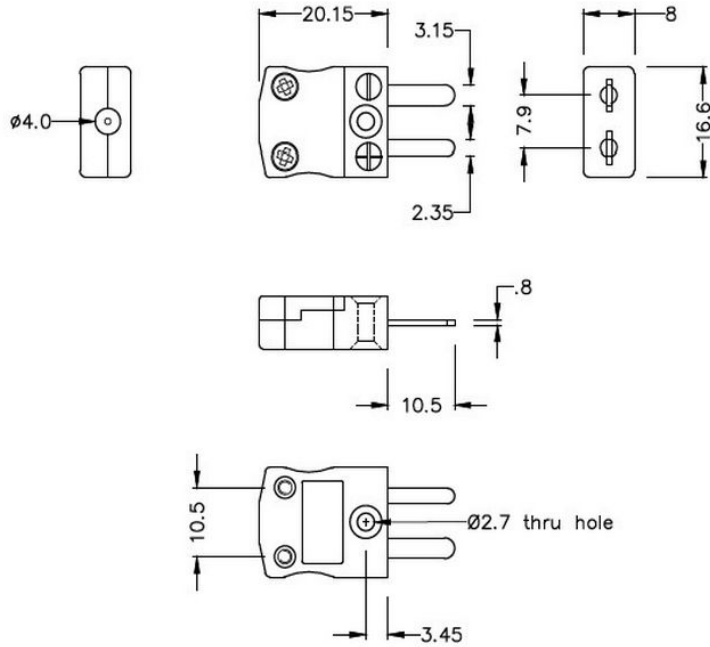

## Connecteur thermocouple miniature fiche et prise IM-J-M+F Type J IEC

**Miniature in-line Plug**  
(dimensions in mm)

**Miniature in-line Socket**  
(dimensions in mm)

Labfacility are the UK's leading manufacturer of Temperature Sensors, Thermocouple Connectors and associated Temperature Instrumentation and stockings of Thermocouple Cables. The Company has been trading since 1971 and is ISO9001 accredited.

**Connecteur thermocouple miniature fiche et prise IM-J-M+F Type J IEC**

Avec des broches plates adaptes au type de thermocouple et idales pour une utilisation gnrale, tous les contacts sont polariss pour assurer une connexion correcte. Ces connecteurs acceptent des cbles thermocouples jusqu 4mm de diamtre.

**Spcifications****Specifications**

|                            |  |
|----------------------------|--|
| <b>Product Code</b>        | XE-1000-001  |
| <b>General Description</b> | Ideal for general purpose use. Contacts are polarised to ensure correct connection |
| <b>Thermocouple Type</b>   | J IEC  |
| <b>Connector Size</b>      | Miniature  |
| <b>Connector Type</b>      | Plug & Socket  |
| <b>Colour</b>              | Black  |
| <b>Max. Temperature</b>    | 220°C  |
| <b>Pins</b>                | Flat Pins  |
| <b>+Positive Contact</b>   | Iron   |
| <b>-Negative Contact</b>   | Copper Nickel  |
| <b>Standards Met</b>       | BS EN 50212:1997. RoHS   |