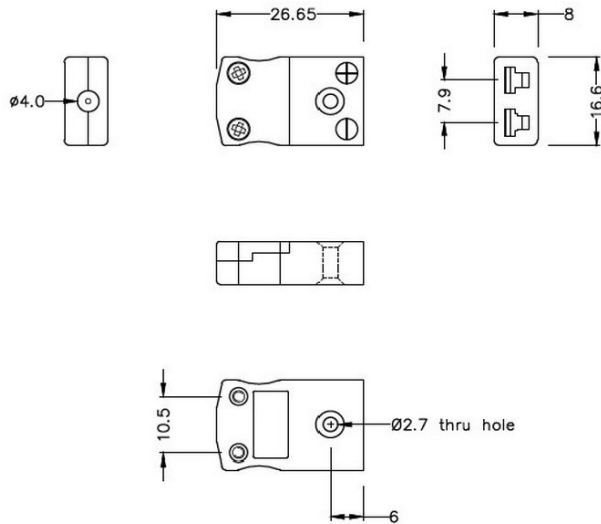

Connecteur thermocouple miniature fiche et prise IM-J-M+F Type J IEC

Miniature in-line Plug
(dimensions in mm)

Miniature in-line Socket
(dimensions in mm)

Labfacility are the UK's leading manufacturer of Temperature Sensors, Thermocouple Connectors and associated Temperature Instrumentation and stockings of Thermocouple Cables. The Company has been trading since 1971 and is ISO9001 accredited.

Connecteur thermocouple miniature fiche et prise IM-J-M+F Type J IEC

Avec des broches plates adaptes au type de thermocouple et idales pour une utilisation gnrale, tous les contacts sont polariss pour assurer une connexion correcte. Ces connecteurs acceptent des cbles thermocouples jusqu 4mm de diamtre.

Spcifications**Specifications**

Product Code	XE-1000-001
General Description	Ideal for general purpose use. Contacts are polarised to ensure correct connection
Thermocouple Type	J IEC
Connector Size	Miniature
Connector Type	Plug & Socket
Colour	Black
Max. Temperature	220°C
Pins	Flat Pins
+Positive Contact	Iron
-Negative Contact	Copper Nickel
Standards Met	BS EN 50212:1997. RoHS