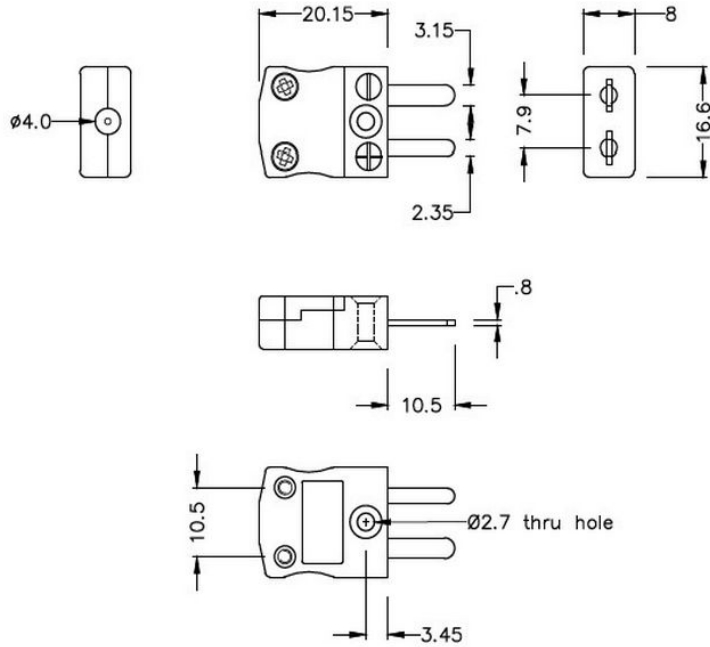

Connecteur thermocouple miniature fiche et prise IM-J-M+F Type J IEC

Miniature in-line Plug
(dimensions in mm)

Miniature in-line Socket
(dimensions in mm)

Labfacility are the UK's leading manufacturer of Temperature Sensors, Thermocouple Connectors and associated Temperature Instrumentation and stockings of Thermocouple Cables. The Company has been trading since 1971 and is ISO9001 accredited.

Connecteur thermocouple miniature fiche et prise IM-J-M+F Type J IEC

Avec des broches plates adaptes au type de thermocouple et idales pour une utilisation gnrale, tous les contacts sont polariss pour assurer une connexion correcte. Ces connecteurs acceptent des cbles thermocouples jusqu 4mm de diamtre.

Spcifications**Specifications**

Product Code	XE-1000-001
General Description	Ideal for general purpose use. Contacts are polarised to ensure correct connection
Thermocouple Type	J IEC
Connector Size	Miniature
Connector Type	Plug & Socket
Colour	Black
Max. Temperature	220°C
Pins	Flat Pins
+Positive Contact	Iron
-Negative Contact	Copper Nickel
Standards Met	BS EN 50212:1997. RoHS